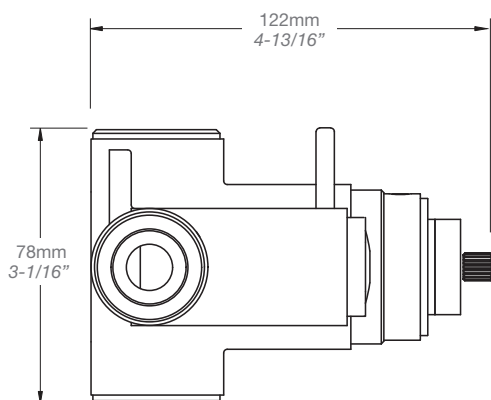

Inclus / Included

RVA-3400-02-B