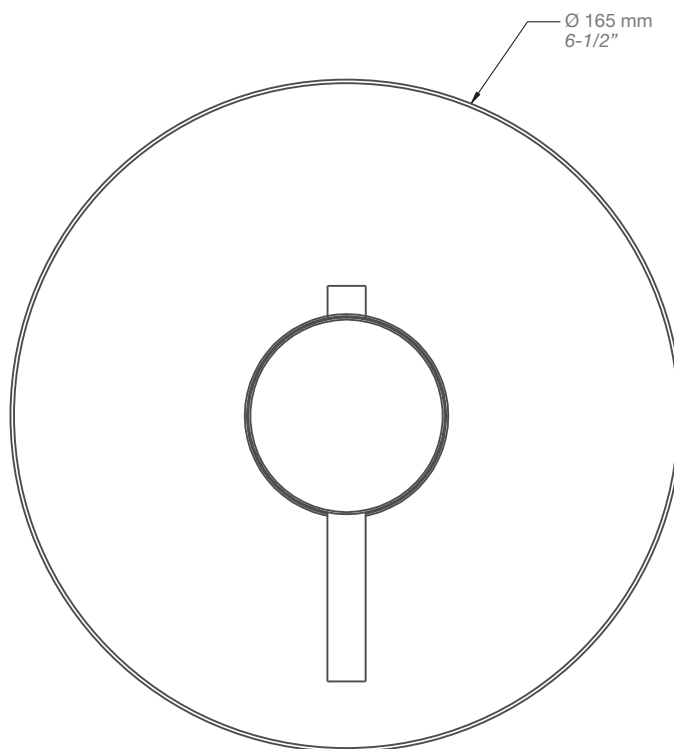

T66-9200-00-xx