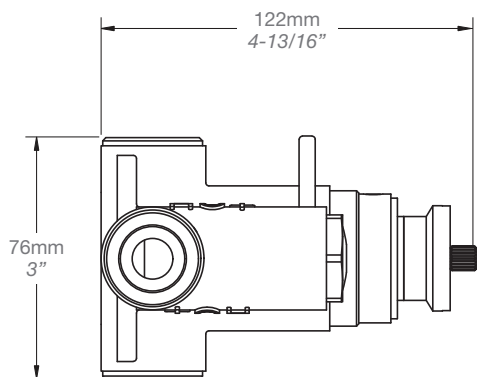

Inclus / Included

RVA-2008-00-B