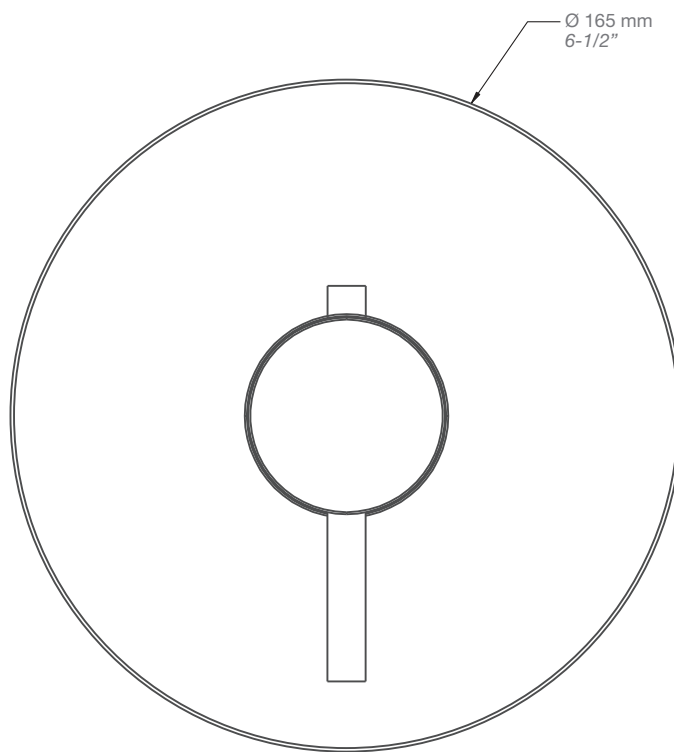

T66-9200-00-xx