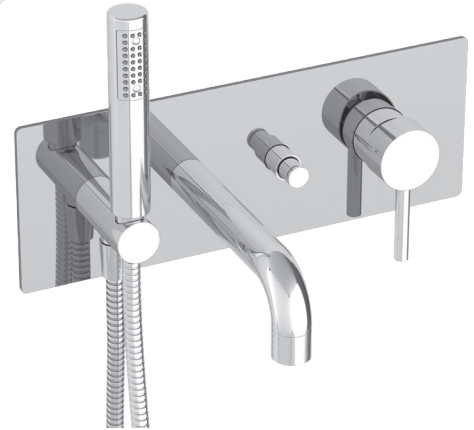

# BARIL

Fiche Technique / Spec Sheet

B66-2001-00-xx

STYLE X FONCTION

## Description

- Robinet de bain mural avec douchette
- Inverseur de type bouton poussoir robuste et facile à utiliser
- Le bouton poussoir peut être verrouillé en position enclenchée
- Brut en un morceau facile à installer
- *Wall-mounted tub faucet with hand shower*
- *Robust, easy to use integrated push-button diverter*
- *The push-button can be locked in pushed position*
- *Easy to install, one-piece rough*

## Finis disponibles / Available finishes

- CC: Chrome / *Chrome*
- NN: Nickel brossé / *Brushed Nickel*
- KK: Noir mat / *Matte Black*
- \*\*: Fini spécial / *Special finish*
- GG: Or / *Gold*

## Débit / Flow rate

Bec de bain / *Spout*

- 25 l/min - 60 psi
- 6.6 gpm - 60 psi

Douchette / *Hand shower (pour option écologiques / for eco friendly options)*

B66-2001-00-xx	B66-2001-00-xx-175	B66-2001-00-xx-150
- 7,6 l/min - 80 psi	- 6,6 l/min - 80 psi	- 5,7 l/min - 80 psi
- 2.0 gpm - 80 psi	- 1.75 gpm - 80 psi	- 1.5 gpm - 80 psi