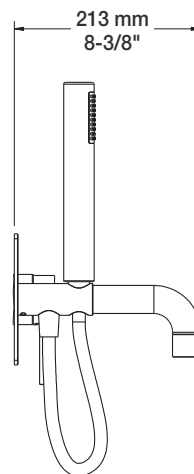

## Description

- Robinet de bain mural avec douchette
- Inverseur de type bouton poussoir robuste et facile à utiliser
- Le bouton poussoir peut être verrouillé en position enclenchée
- Brut en un morceau facile à installer
- *Wall-mounted tub faucet with hand shower*
- *Robust, easy to use integrated push-button diverter*
- *The push-button can be locked in pushed position*
- *Easy to install, one-piece rough*

## Débit / Flow rate

Bec de bain / *Spout*

- 25 l/min - 60 psi
- 6.6 gpm - 60 psi

Douchette / *Hand shower (pour option écologiques / for eco friendly options)*

B66-2001-00-xx	B66-2001-00-xx-175	B66-2001-00-xx-150
- 7,6 l/min - 80 psi	- 6,6 l/min - 80 psi	- 5,7 l/min - 80 psi
- 2.0 gpm - 80 psi	- 1.75 gpm - 80 psi	- 1.5 gpm - 80 psi

## Inclus / Included

ROU-2000-99-B

T66-2001-00-xx