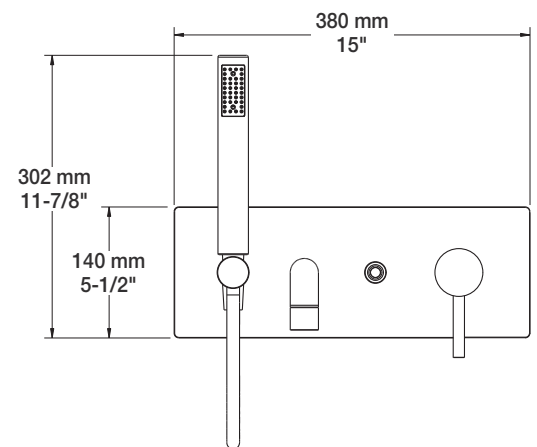

T66-2001-00-xx