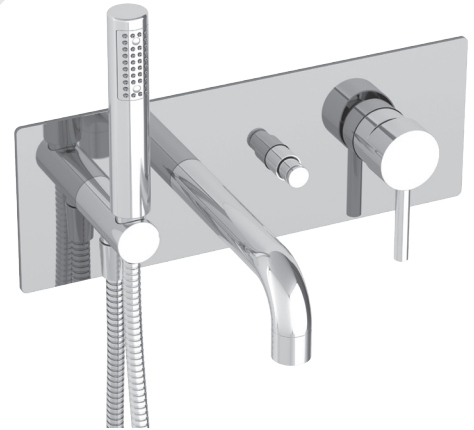

BARiL

Fiche Technique / Spec Sheet

B66-2000-PB-xx

STYLE × FONCTION

Description

- Robinet de bain mural pression équilibrée avec douchette
- Inverseur de type bouton poussoir robuste et facile à utiliser
- *Pressure balanced wall-mounted tub faucet with hand shower*
- *Robust, easy to use integrated push-button diverter*

Cartouche / Cartridge

- CAR-1025-40

Finis disponibles / Available finishes

- CC: Chrome / *Chrome*
- NN: Nickel / *Nickel*
- KK: Noir mat / *Matte black*
- **: Fini spécial / *Special finish*
- GG: Or / *Gold*

Débit / Flow rate

Bec de bain / *Spout*

- 18 l/min - 60 psi
- 4.75 gpm - 60 psi

Douchette / *Hand shower* (pour option écologiques / *for eco friendly options*)

B45-2000-PB-xx	B45-2000-PB-xx-175	B45-2000-PB-xx-150
- 7,6 l/min - 60 psi - 2.0 gpm - 60 psi	- 6,6 l/min - 60 psi - 1.75 gpm - 60 psi	- 5,7 l/min - 60 psi - 1.5 gpm - 60 psi