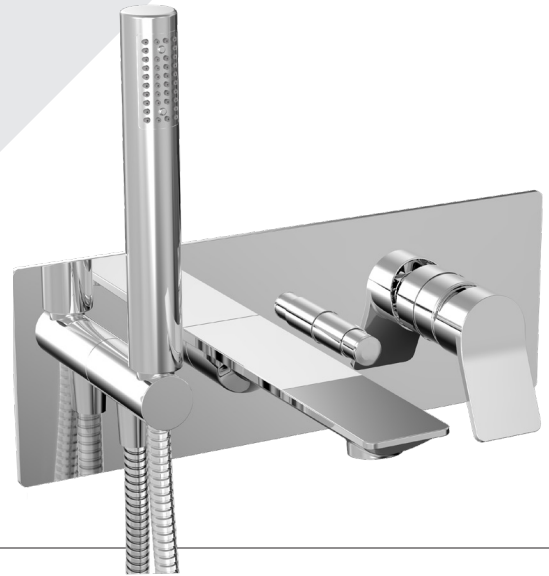

BARIL

Fiche Technique / Spec Sheet

B46-2001-48-xx

STYLE X FONCTION

Description

- Robinet de bain mural thermostatique avec douchette
- Inverseur de type bouton poussoir robuste et facile à utiliser
- Le bouton poussoir peut être verrouillé en position enclenchée
- Brut en un morceau facile à installer
- *Thermostatic wall-mounted tub faucet with hand shower*
- *Robust, easy to use integrated push-button diverter*
- *The push-button can be locked in pushed position*
- *Easy to install, one-piece rough*

Cartouche / Cartridge

- CAR-1390-48

Finis disponibles / Available finishes

- CC: Chrome / *Chrome*
- NN: Nickel brossé / *Brushed Nickel*
- KK: Noir mat / *Matte Black*
- **: Fini spécial / *Special finish*
- GG: Or / *Gold*

Débit / Flow rate

Bec de bain / *Spout*

- 20 l/min - 60 psi
- 5.3 gpm - 60 psi

Douchette / *Hand shower* (pour option écologiques / *for eco friendly options*)

B46-2001-48-xx	B46-2001-00-48-175	B46-2001-00-48-150
- 7,6 l/min - 80 psi	- 6,6 l/min - 80 psi	- 5,7 l/min - 80 psi
- 2.0 gpm - 80 psi	- 1.75 gpm - 80 psi	- 1.5 gpm - 80 psi