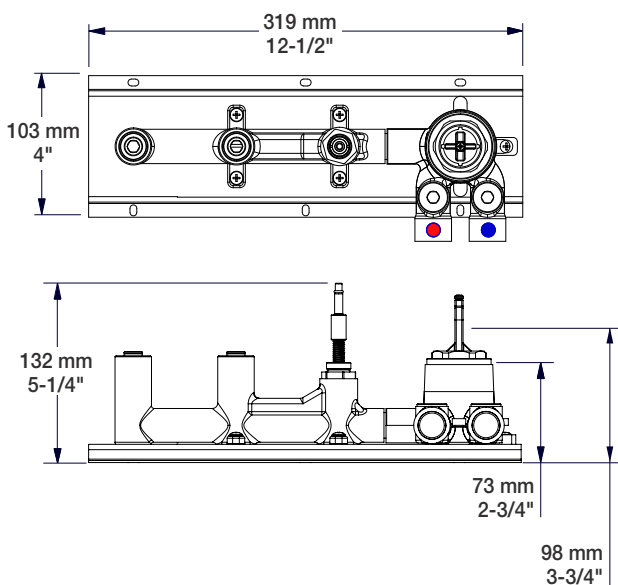

Inclus / Included

ROU-2000-99-B