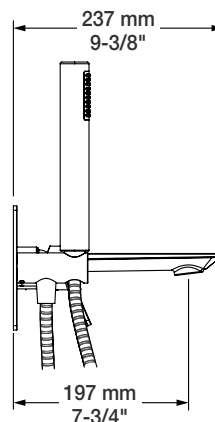

T46-2001-48-xx