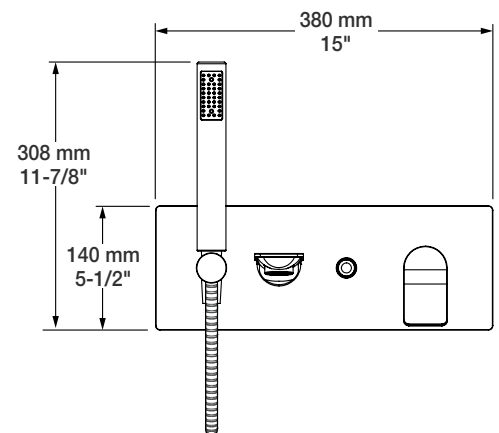

T46-2001-48-xx