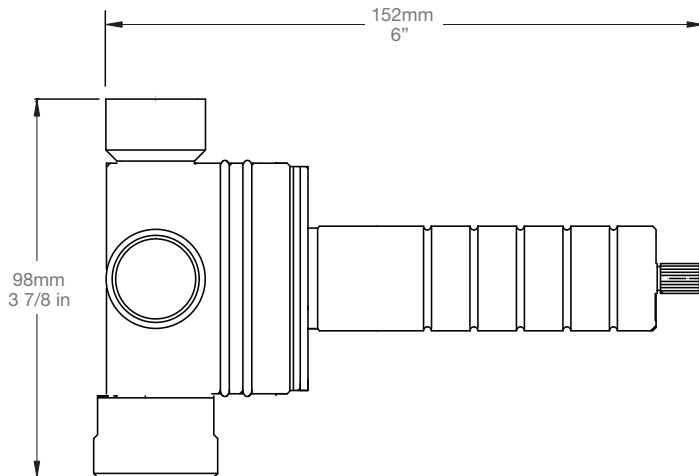

Inclus / Included

DER-9530-03-B