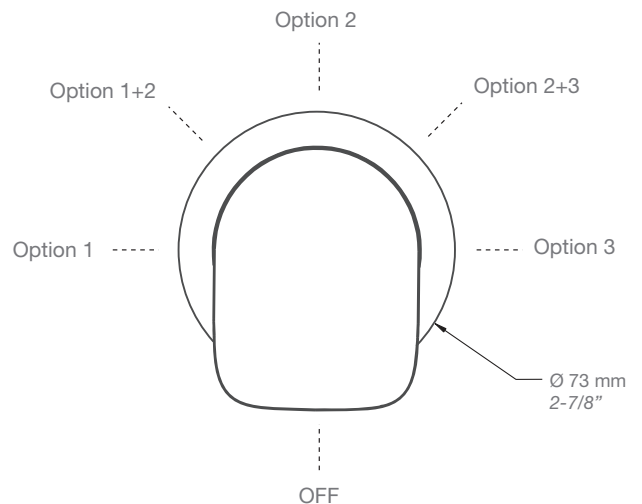

T45-9759-00-xx