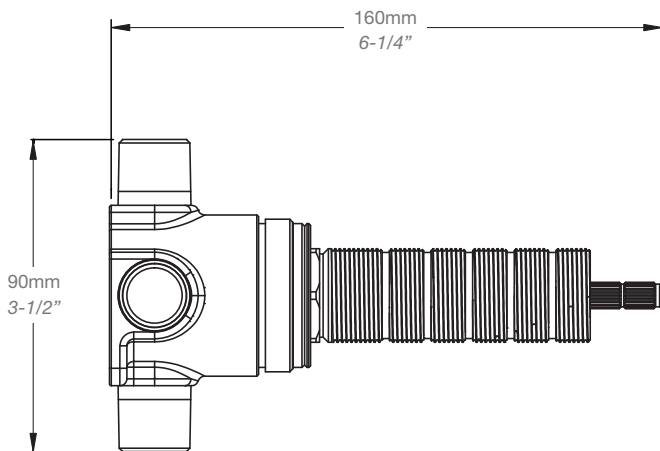

Inclus / Included

DER-9525-02-B