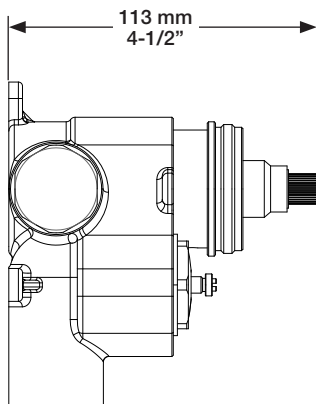

BARIL

STYLE X FONCTION

Fiche Technique / Spec Sheet

B45-9404-00-xx

Description

- Valve thermostatique 3/4" complète
- Nécessite des valves d'arrêt ou un dérivateur séparés
- Peut facilement fournir pour 3 accessoires
- Plaque mince de laiton
- Valves de service / anti-retour réversibles en cas d'inversion des arrivées d'eau
- Complete 3/4" thermostatic valve
- Separate volume control or diverter valve required
- Can easily supply 3 accessories
- Thin brass plate
- Reversible check / non-return valves in case of water supply inversion

Débit / Flow rate

- 60 l/min - 60 psi
- 16 gpm - 60 psi

Cartouche / Cartridge

- CAR-3404-00

Finis disponibles / Available finishes

- CC: Chrome / *Chrome*
- KK: Noir mat / *Matte Black*
- LL: Laiton satiné / *Satin Brass*
- BB: Blanc / *White*
- GG: Or / *Gold*
- NN: Nickel brossé / *Brushed Nickel*
- YY: Nickel poli / *Polished nickel*
- VV: Cuivre satiné / *Satin copper*
- TT: Bronze vénitien / *Venetian bronze*

Inclus / Included

RVA-3404-00-B

T45-9404-00-xx