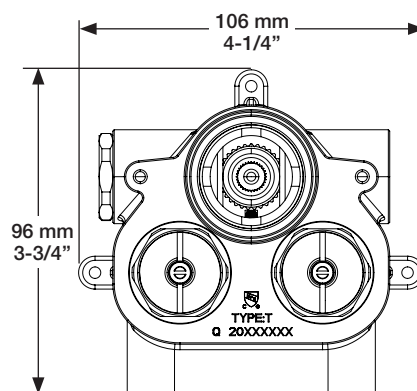

BARIL

STYLE X FONCTION

Fiche Technique / Spec Sheet

B45-9404-00-xx

Description

- Valve thermostatique 3/4" complète
- Nécessite des valves d'arrêt ou un dérivateur séparés
- Peut facilement fournir pour 3 accessoires
- Plaque mince de laiton
- Valves de service / anti-retour réversibles en cas d'inversion des arrivées d'eau
- Complete 3/4" thermostatic valve
- Separate volume control or diverter valve required
- Can easily supply 3 accessories
- Thin brass plate
- Reversible check / non-return valves in case of water supply inversion

Débit / Flow rate

- 60 l/min - 60 psi
- 16 gpm - 60 psi

Cartouche / Cartridge

- CAR-3404-00

Finis disponibles / Available finishes

- CC: Chrome / *Chrome*
- KK: Noir mat / *Matte Black*
- LL: Laiton satiné / *Satin Brass*
- BB: Blanc / *White*
- GG: Or / *Gold*
- NN: Nickel brossé / *Brushed Nickel*
- YY: Nickel poli / *Polished nickel*
- VV: Cuivre satiné / *Satin copper*
- TT: Bronze vénitien / *Venetian bronze*

Inclus / Included

RVA-3404-00-B

T45-9404-00-xx