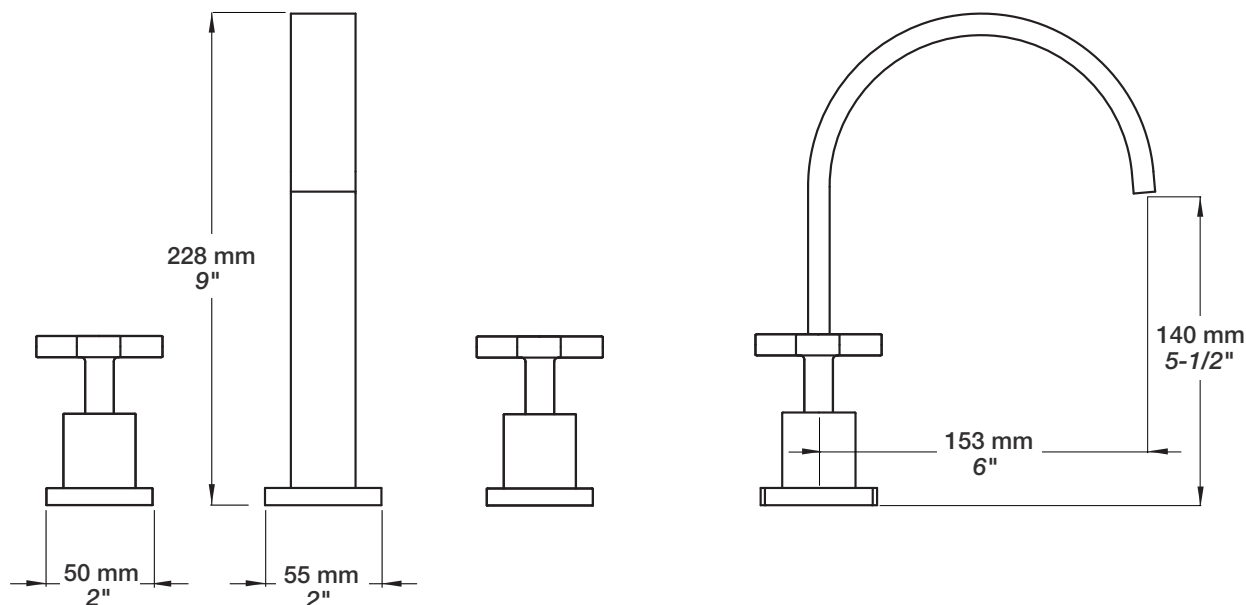

BARIL

STYLE X FONCTION

Fiche Technique / Spec Sheet

B27-8000-1PL-xx

Description

- Robinet de lavabo 8" c/c, renvoi inclus
- 8" c/c lavatory faucet, drain included

Cartouche / Cartridge

- CAR-1020-01 (Froid / Cold)
- CAR-1020-02 (Chaud / Hot)

Finis disponibles / Available finishes

- CC: Chrome / Chrome
- NN: Nickel / Nickel
- GG: Or / Gold
- **: Fini spécial / Special finish

Débit / Flow rate (pour option écologiques / for eco friendly options)

B27-8000-1PL-xx	B27-8000-1PL-xx-120
- 5,7 l/min - 60 psi	- 4,5 l/min - 60 psi
- 1.5 gpm - 60 psi	- 1.2 gpm - 60 psi

BARIL

STYLE X FONCTION

Fiche Technique / Spec Sheet

REN-8422-02-xx

Description

- Renvoi de lavabo en laiton de type bouton-poussoir avec trop plein
- Pour lavabo avec renvoi (po plug)
- Push-button lavatory brass pop-up drain with overflow
- Adaptable for lavatory with overflow (po plug)