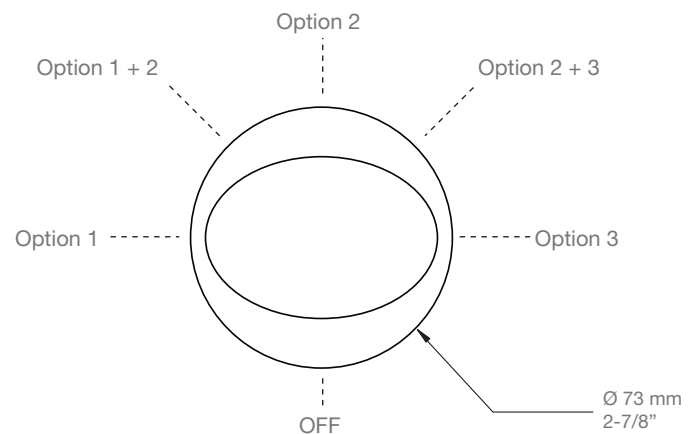

T14-9759-00-xx