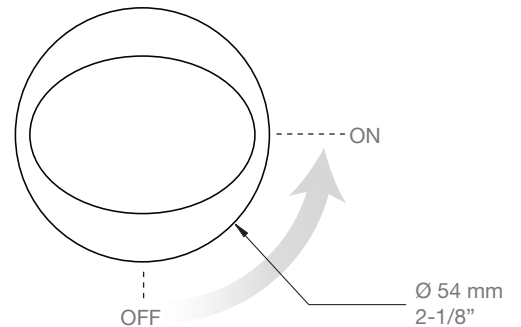

RVA-2020-01-B