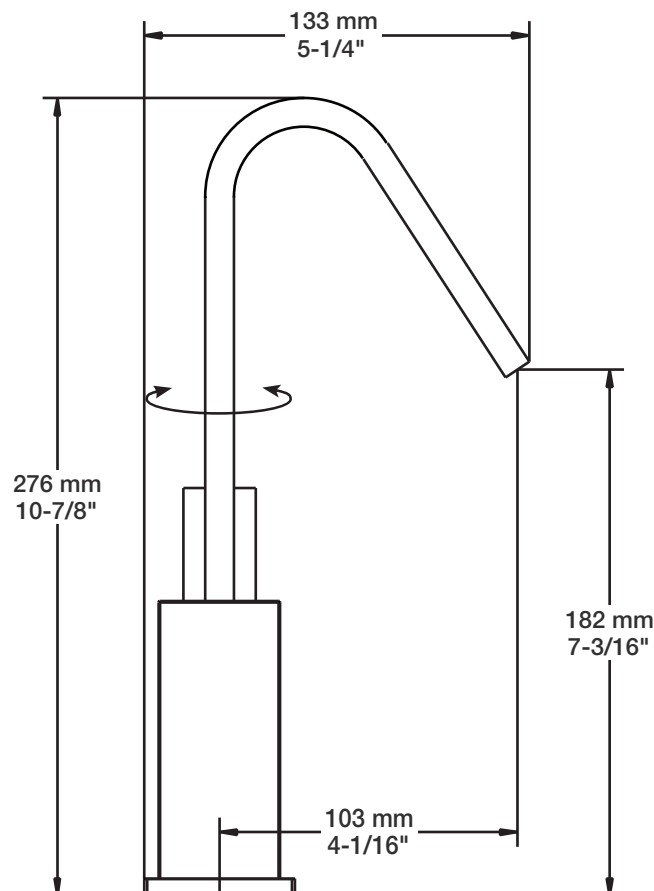

BARiL

Fiche Technique / Spec Sheet

B10-1010-1PL-xx

STYLE × FONCTION

Description

- Robinet de lavabo monotrou, renvoi inclus
- *Single hole lavatory faucet, drain included*

Cartouche / Cartridge

- CAR-1031-49

Finis disponibles / Available finishes

- CC: Chrome / *Chrome*
- NN: Nickel brossé / *Brushed Nickel*
- KK: Noir mat / *Matte Black*
- **: Fini spécial / *Special finish*
- GG: Or / *Gold*

Débit / Flow rate (pour option écologiques / for eco friendly options)

B10-1010-1PL-xx	B10-1010-1PL-xx-120
- 5,7 l/min - 60 psi	- 4,5 l/min - 60 psi
- 1.5 gpm - 60 psi	- 1.2 gpm - 60 psi