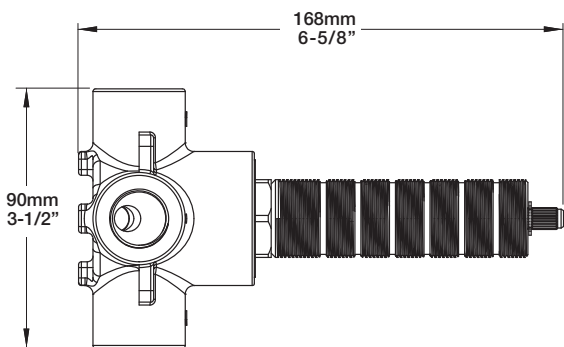

Inclus / Included

RVA-9563-00-B