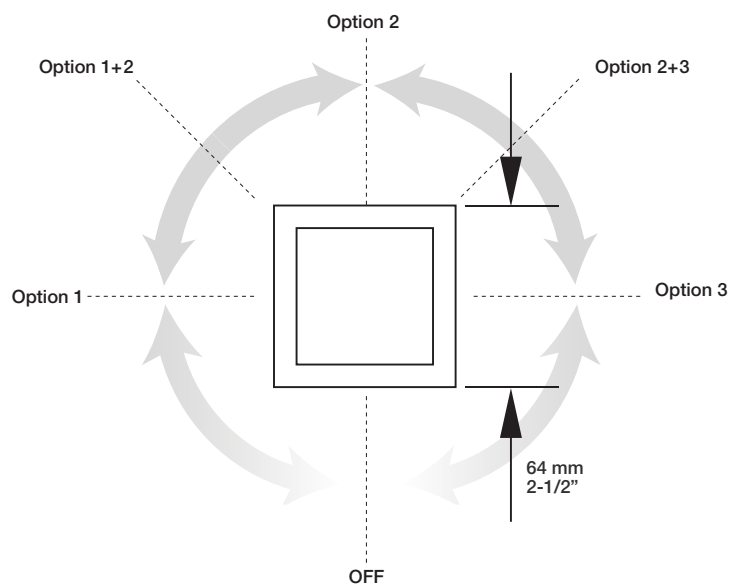

T05-9560-03-xx