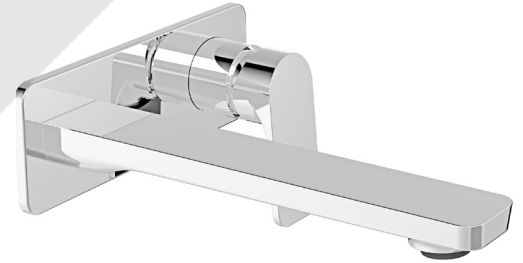

STYLE × FONCTION

Description

- Robinet de lavabo mural avec plaque, renvoi non inclus
- Aérateur orientable
- Wall-mounted lavatory faucet with plate, drain not included
- Adjustable aerator

Cartouche / Cartridge

- CAR-1025-09

Finis disponibles / Available finishes

- CC: Chrome / *Chrome*
- NN: Nickel brossé / *Brushed Nickel*
- KK: Noir mat / *Matte Black*
- KM: Noir titane / *Black titanium*
- **: Fini spécial / *Special finish*
- GG: Or / *Gold*