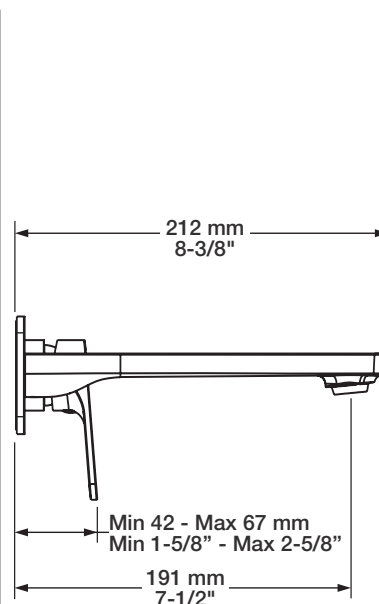

T04-8120-00L-xx