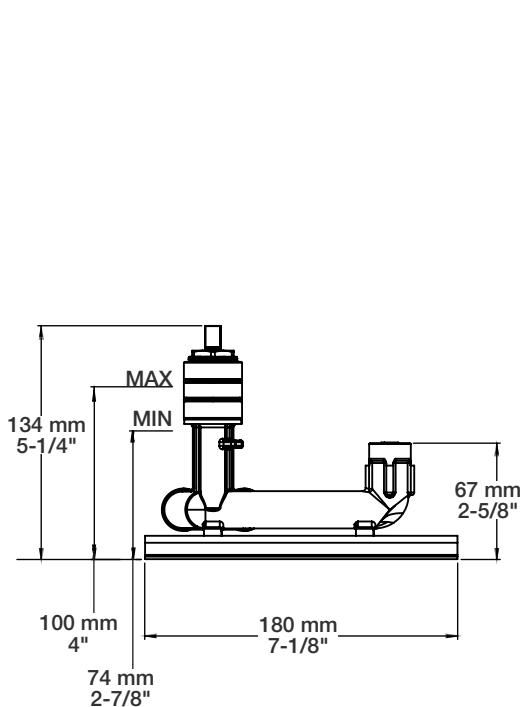

Inclus / Included

ROU-8100-04-B