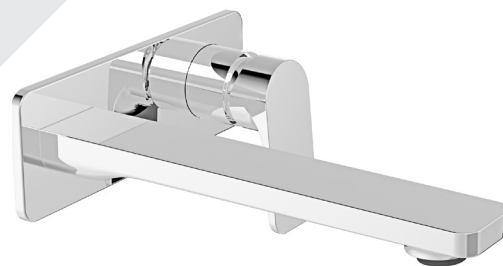

STYLE × FONCTION

Description

- Robinet de lavabo mural avec plaque, renvoi non inclus
- Aérateur orientable
- Wall-mounted lavatory faucet with plate, drain not included
- Adjustable aerator

Cartouche / Cartridge

- CAR-1025-09

Finis disponibles / Available finishes

- CC: Chrome / *Chrome*
- NN: Nickel brossé / *Brushed Nickel*
- KK: Noir mat / *Matte Black*
- KM: Noir titane / *Black titanium*
- **: Fini spécial / *Special finish*
- GG: Or / *Gold*