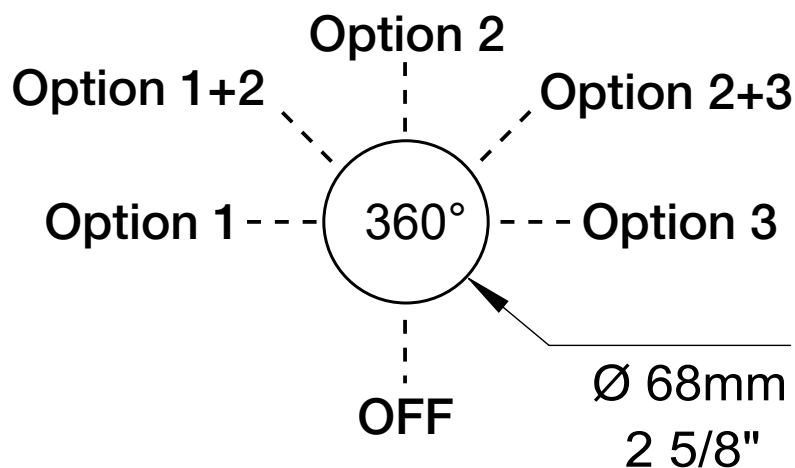

BARIL

Fiche Technique / Spec Sheet

T80-9560-03-xx

STYLE X FONCTION

Description

- Finition seule pour dérivateur sans manette 3 voies avec arrêt
- Ensemble de manette vendue séparément
- Commandez un brut de valve (RVA-9563-00-B) pour compléter la finition
- *Trim only for 3-port diverter with stop without handle*
- *Handle kit sold separately*
- *Order one rough valve (RVA-9563-00-B) to complete the trim*

Options de manette / Handle options