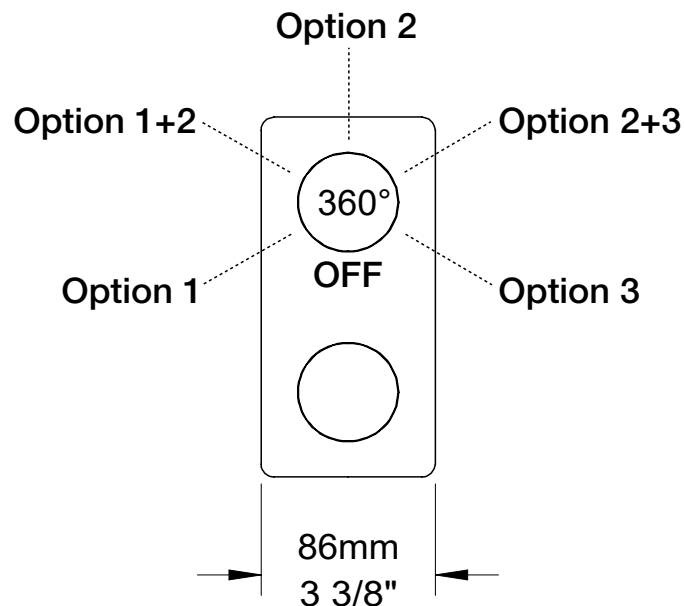

STYLE X FONCTION

Description

- Finition seule pour valve de douche thermostatique pression équilibrée avec dérivateur 3 voies sans manette
- Plaque mince en laiton
- Grande plage d'ajustement en profondeur
- Ensemble de manette vendue séparément
- Commandez un brut de valve (RVA-9531-00-B) pour compléter la finition
- *Trim only for thermostatic pressure balanced shower valve with 3-way diverter without handle*
- *Thin brass plate*
- *Large depth adjustment range*
- *Handle kit sold separately*
- *Order one rough valve (RVA-9531-00-B) to complete the trim*

Finis disponibles / Available finishes

- CC: Chrome / *Chrome*
- KK: Noir mat / *Matte Black*
- LL: Laiton satiné / *Satin Brass*
- BB: Blanc / *White*
- GG: Or / *Gold*
- NN: Nickel brossé / *Brushed Nickel*
- YY: Nickel poli / *Polished nickel*
- VV: Cuivre satiné / *Satin copper*
- TT: Bronze vénitien / *Venetian bronze*