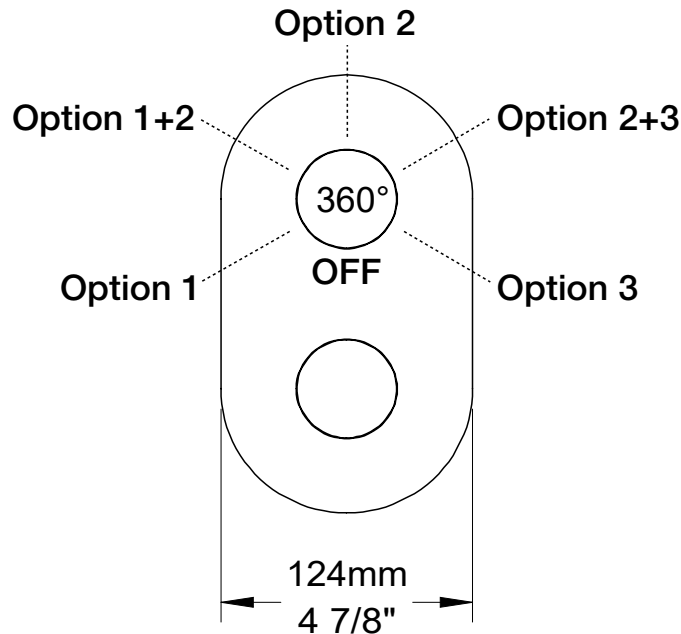

STYLE X FONCTION

Description

- Finition seule pour valve de douche thermostatique pression équilibrée avec dérivateur 3 voies sans manette
- Plaque mince en laiton
- Grande plage d'ajustement en profondeur
- Ensemble de manette vendue séparément
- Commandez un brut de valve (RVA-9531-00-B) pour compléter la finition
- *Trim only for thermostatic pressure balanced shower valve with 3-way diverter without handle*
- *Thin brass plate*
- *Large depth adjustment range*
- *Handle kit sold separately*
- *Order one rough valve (RVA-9531-00-B) to complete the trim*

Finis disponibles / Available finishes

- CC: Chrome / *Chrome*
- KK: Noir mat / *Matte Black*
- LL: Laiton satiné / *Satin Brass*
- BB: Blanc / *White*
- GG: Or / *Gold*
- NN: Nickel brossé / *Brushed Nickel*
- YY: Nickel poli / *Polished nickel*
- VV: Cuivre satiné / *Satin copper*
- TT: Bronze vénitien / *Venetian bronze*