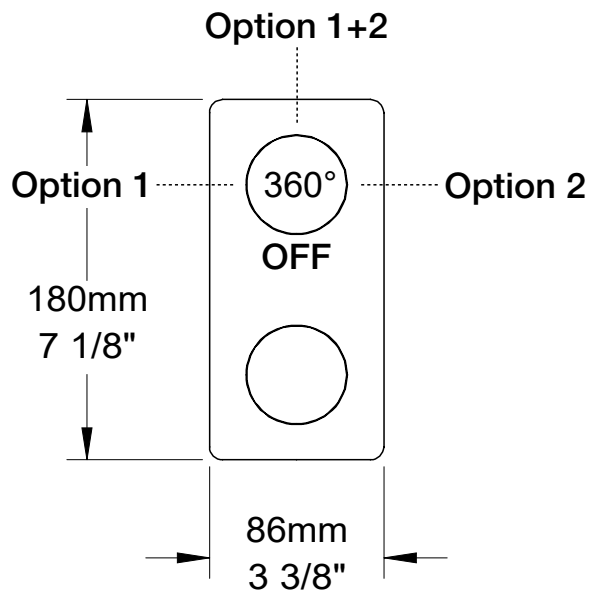

STYLE X FONCTION

Description

- Finition seule pour valve de douche thermostatique pression équilibrée avec dérivateur 2 voies sans manette
- Plaque mince en laiton
- Grande plage d'ajustement en profondeur
- Ensemble de manette vendue séparément
- Commandez un brut de valve (RVA-9521-00-B) pour compléter la finition
- *Thermostatic pressure balanced shower valve with 2-way diverter without handle*
- *Thin brass plate*
- *Large depth adjustment range*
- *Handle kit sold separately*
- *Order one rough valve (RVA-9521-00-B) to complete the trim*

Finis disponibles / Available finishes

- CC: Chrome / *Chrome*
- KK: Noir mat / *Matte Black*
- LL: Laiton satiné / *Satin Brass*
- BB: Blanc / *White*
- GG: Or / *Gold*
- NN: Nickel brossé / *Brushed Nickel*
- YY: Nickel poli / *Polished nickel*
- VV: Cuivre satiné / *Satin copper*
- TT: Bronze vénitien / *Venetian bronze*