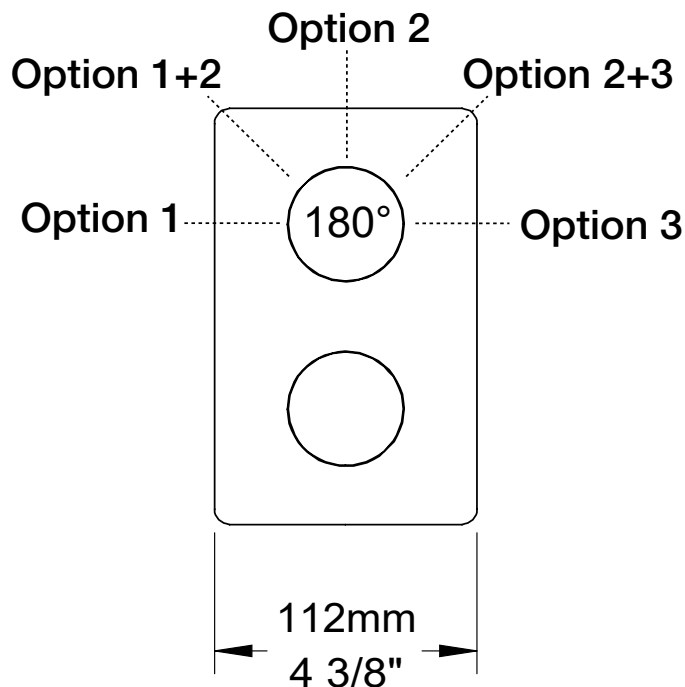

STYLE X FONCTION

Description

- Finition seule pour valve de douche pression équilibrée avec dérivateur
  3 voies sans manette
- Plaque mince en laiton
- Ensemble de manette vendue séparément
- Commandez un brut de valve (RVA-9191-X0-B) pour compléter la finition
- *Trim only for pressure balanced shower control valve with 3-way diverter
  without handle*
- *Thin brass plate*
- *Handle kit sold separately*
- *Order one rough valve (RVA-9191-X0-B) to complete the trim*

Finis disponibles / Available finishes

- CC: Chrome / *Chrome*
- KK: Noir mat / *Matte Black*
- LL: Laiton satiné / *Satin Brass*
- BB: Blanc / *White*
- GG: Or / *Gold*
- NN: Nickel brossé / *Brushed Nickel*
- YY: Nickel poli / *Polished nickel*
- VV: Cuivre satiné / *Satin copper*
- TT: Bronze vénitien / *Venetian bronze*