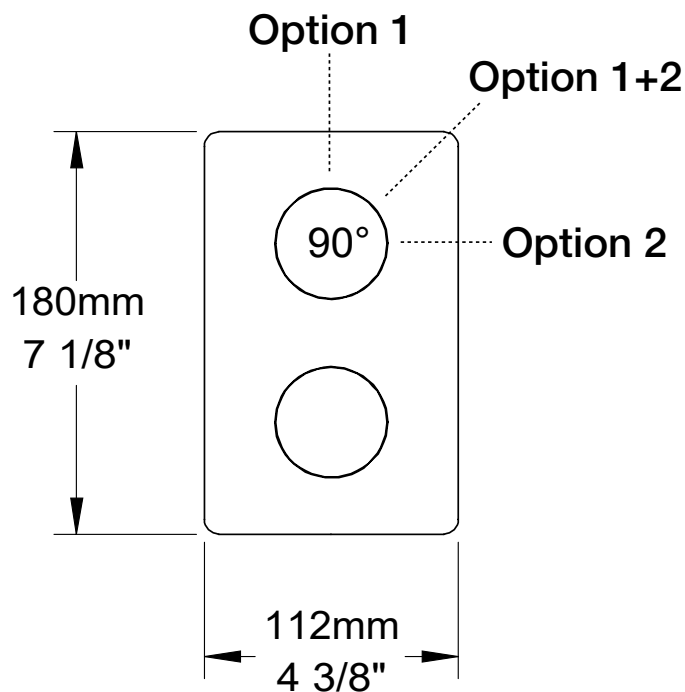

STYLE X FONCTION

Description

- Finition seule pour valve de douche pression équilibrée avec dérivateur
  2 voies sans manette
- Plaque mince en laiton
- Ensemble de manette vendue séparément
- Commandez un brut de valve (RVA-9181-X0-B) pour compléter la finition
- *Trim only for pressure balanced shower control valve with 2-way diverter
  without handle*
- *Thin brass plate*
- *Handle kit sold separately*
- *Order one rough valve (RVA-9181-X0-B) to complete the trim*

Finis disponibles / Available finishes

- CC: Chrome / *Chrome*
- KK: Noir mat / *Matte Black*
- LL: Laiton satiné / *Satin Brass*
- BB: Blanc / *White*
- GG: Or / *Gold*
- NN: Nickel brossé / *Brushed Nickel*
- YY: Nickel poli / *Polished nickel*
- VV: Cuivre satiné / *Satin copper*
- TT: Bronze vénitien / *Venetian bronze*