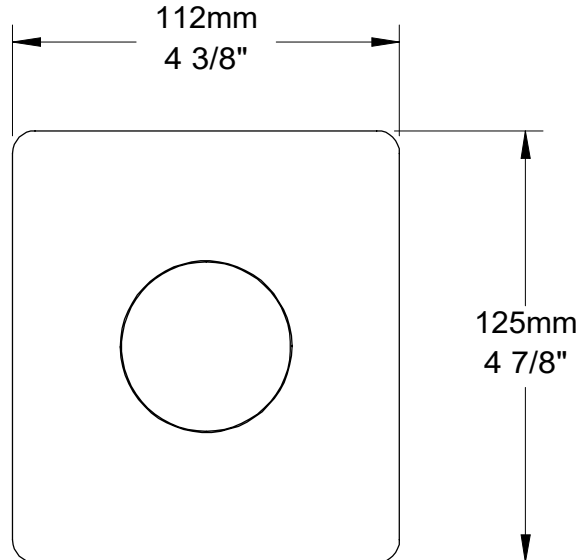

BARIL

Fiche Technique / Spec Sheet

T80-9102-00-xx

STYLE X FONCTION

Description

- Finition seule pour valve de douche pression équilibrée sans manette
- Plaque mince en laiton
- Ensemble de manette vendue séparément
- Commandez un brut de valve (RVA-9020-X0-B) pour compléter la finition
- Trim only for pressure balanced shower control valve without handle
- Thin brass plate
- Handle kit sold separately
- Order one rough valve (RVA-9020-X0-B) to complete the trim

Finis disponibles / Available finishes

- CC: Chrome / *Chrome*
- NN: Nickel brossé / *Brushed Nickel*
- KK: Noir mat / *Matte Black*
- YY: Nickel poli / *Polished nickel*
- LL: Laiton satiné / *Satin Brass*
- VV: Cuivre satiné / *Satin copper*
- BB: Blanc / *White*
- TT: Bronze vénitien / *Venetian bronze*
- GG: Or / *Gold*

Options de manette / Handle options