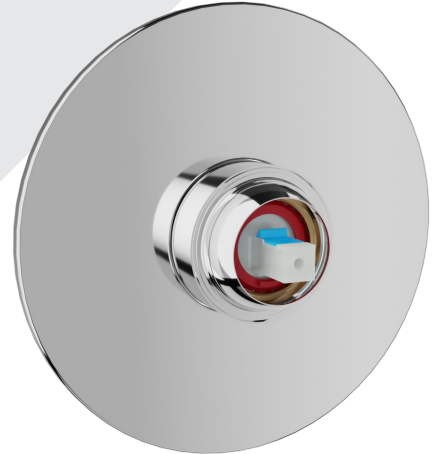

## T80-9101-00-xx

STYLE X FONCTION

### Description

- Finition seule pour valve de douche pression équilibrée sans manette
- Plaque mince en laiton
- Ensemble de manette vendue séparément
- Commandez un brut de valve (RVA-9020-X0-B) pour compléter la finition
- *Trim only for pressure balanced shower control valve without handle*
- *Thin brass plate*
- *Handle kit sold separately*
- *Order one rough valve (RVA-9020-X0-B) to complete the trim*

### Finis disponibles / Available finishes

- CC: Chrome / *Chrome*
- NN: Nickel brossé / *Brushed Nickel*
- KK: Noir mat / *Matte Black*
- YY: Nickel poli / *Polished nickel*
- LL: Laiton satiné / *Satin Brass*
- VV: Cuivre satiné / *Satin copper*
- BB: Blanc / *White*
- TT: Bronze vénitien / *Venetian bronze*
- GG: Or / *Gold*