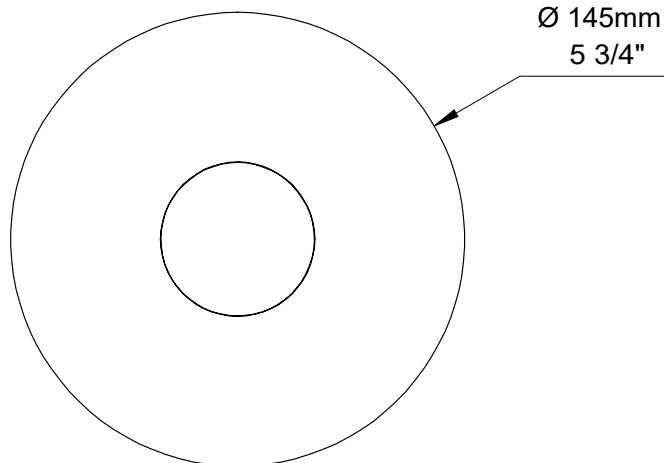

BARIL

Fiche Technique / Spec Sheet

T80-9101-00-xx

STYLE X FONCTION

Description

- Finition seule pour valve de douche pression équilibrée sans manette
- Plaque mince en laiton
- Ensemble de manette vendue séparément
- Commandez un brut de valve (RVA-9020-X0-B) pour compléter la finition
- *Trim only for pressure balanced shower control valve without handle*
- *Thin brass plate*
- *Handle kit sold separately*
- *Order one rough valve (RVA-9020-X0-B) to complete the trim*

Finis disponibles / Available finishes

- CC: Chrome / *Chrome*
- NN: Nickel brossé / *Brushed Nickel*
- KK: Noir mat / *Matte Black*
- YY: Nickel poli / *Polished nickel*
- LL: Laiton satiné / *Satin Brass*
- VV: Cuivre satiné / *Satin copper*
- BB: Blanc / *White*
- TT: Bronze vénitien / *Venetian bronze*
- GG: Or / *Gold*