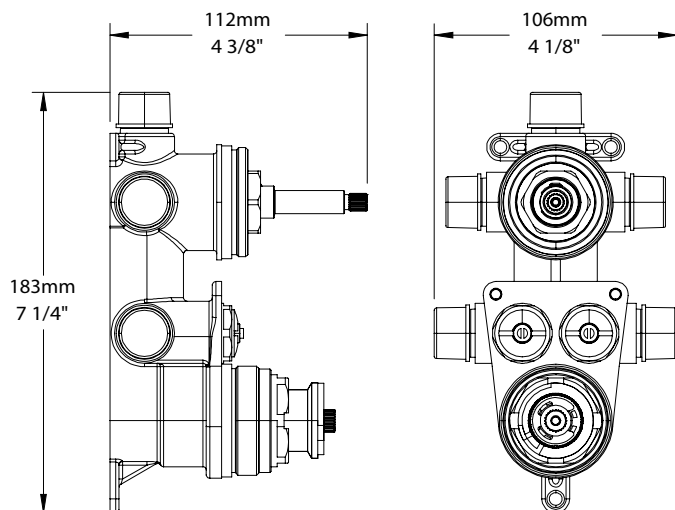

Inclus / Included

RVA-9531-00-B