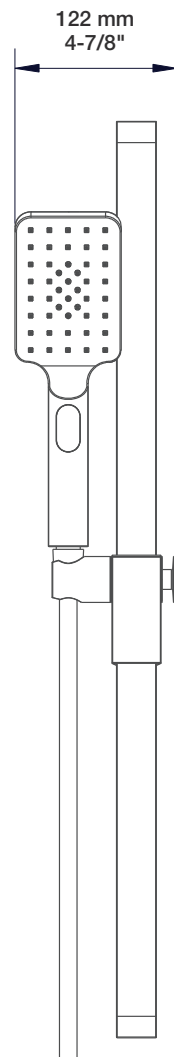

BARiL

Fiche Technique / Spec Sheet

DGL-3070-53-xx

STYLE × FONCTION

Description

- Douche à glissière moderne 3 jets
- Mécanisme 3 jets : pluie, brume et mélange des deux
- 3-spray modern sliding shower bar
- 3-spray mechanism: rain, mist and mix of the two

Finis disponibles / Available finishes

- CC: Chrome / *Chrome*
- NN: Nickel brossé / *Brushed Nickel*
- KK: Noir mat / *Matte Black*
- **: Fini spécial / *Special finish*
- GG: Or / *Gold*

Débit / Flow rate (pour option écologiques / for eco friendly options)

DGL-3070-53-xx	DGL-3070-53-xx-175	DGL-3070-53-xx-150
- 7,6 l/min - 80 psi - 2.0 gpm - 80 psi	- 6,6 l/min - 80 psi - 1.75 gpm - 80 psi	- 5,7 l/min - 80 psi - 1.5 gpm - 80 psi