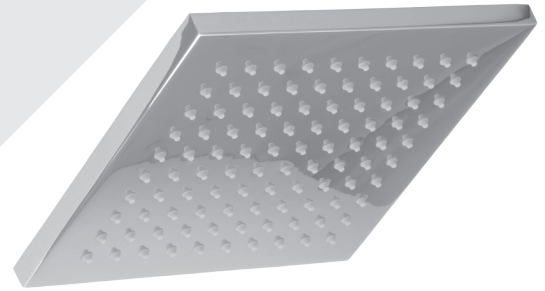

BARiL

Fiche Technique / Spec Sheet

TET-0811-02-xx

STYLE × FONCTION

Description

- Tête de douche carrée 8" anti-calcaire en laiton
- Brass square 8" anti-limestone shower head

Finis disponibles / Available finishes

- CC: Chrome / *Chrome*
- NN: Nickel brossé / *Brushed Nickel*
- KK: Noir mat / *Matte black*
- **: Fini spécial / *Special finish*
- GG: Or / *Gold*

Débit / Flow rate (pour option écologiques / for eco friendly options)

TET-0811-02-xx	TET-0811-02-xx-175	TET-0811-02-xx-150
- 7,6 l/min - 80 psi - 2.0 gpm - 80 psi	- 6,6 l/min - 80 psi - 1.75 gpm - 80 psi	- 5,7 l/min - 80 psi - 1.5 gpm - 80 psi