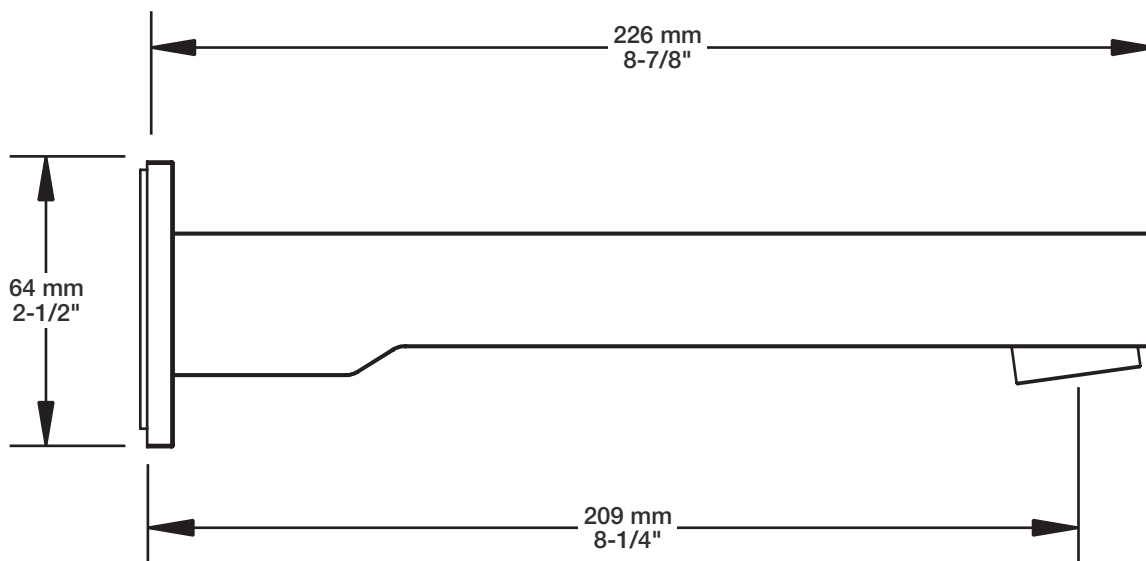

Perçage pour l'installation
Hole size for installation

Min: Ø 20mm (3/4")
Max: Ø 35mm (1-3/8")

BARiL

Fiche Technique / Spec Sheet

TET-0811-02-xx

STYLE × FONCTION

Description

- Tête de douche carrée 8" anti-calcaire en laiton
- Brass square 8" anti-limestone shower head