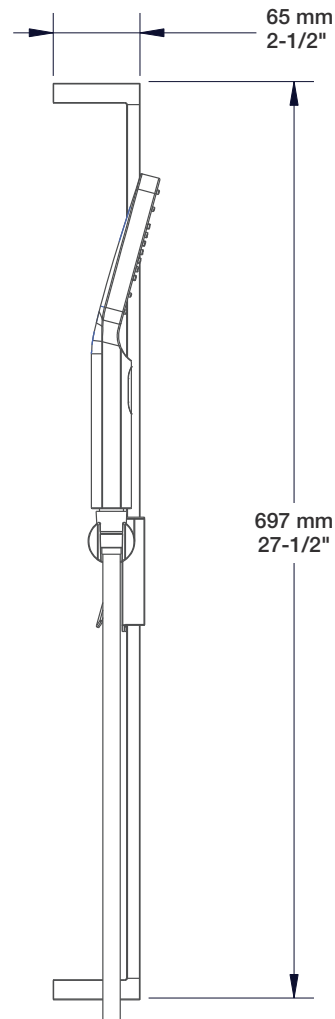

BARiL

Fiche Technique / Spec Sheet

DGL-3070-53-xx

STYLE × FONCTION

Description

- Douche à glissière moderne 3 jets
- Mécanisme 3 jets : pluie, brume et mélange des deux
- 3-spray modern sliding shower bar
- 3-spray mechanism: rain, mist and mix of the two

Finis disponibles / Available finishes

- CC: Chrome / *Chrome*
- NN: Nickel brossé / *Brushed Nickel*
- KK: Noir mat / *Matte Black*
- **: Fini spécial / *Special finish*
- GG: Or / *Gold*

Débit / Flow rate (pour option écologiques / for eco friendly options)

DGL-3070-53-xx	DGL-3070-53-xx-175	DGL-3070-53-xx-150
- 7,6 l/min - 80 psi - 2.0 gpm - 80 psi	- 6,6 l/min - 80 psi - 1.75 gpm - 80 psi	- 5,7 l/min - 80 psi - 1.5 gpm - 80 psi