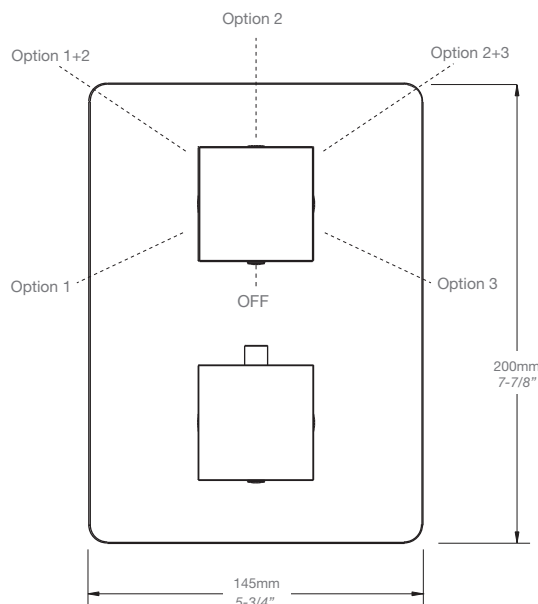

T05-9531-00-xx