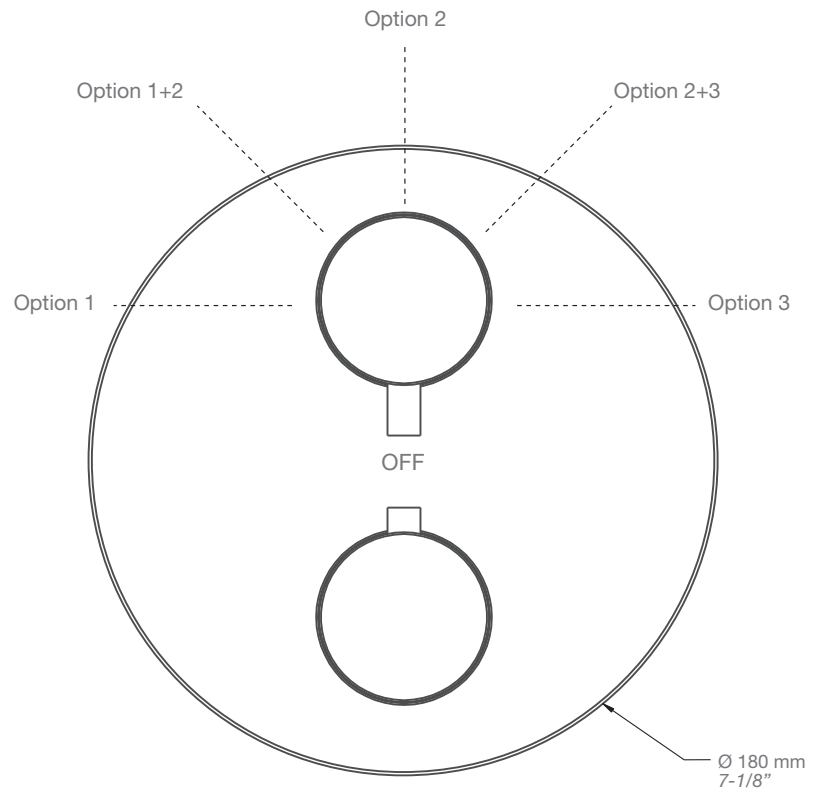

T66-9530-00-xx