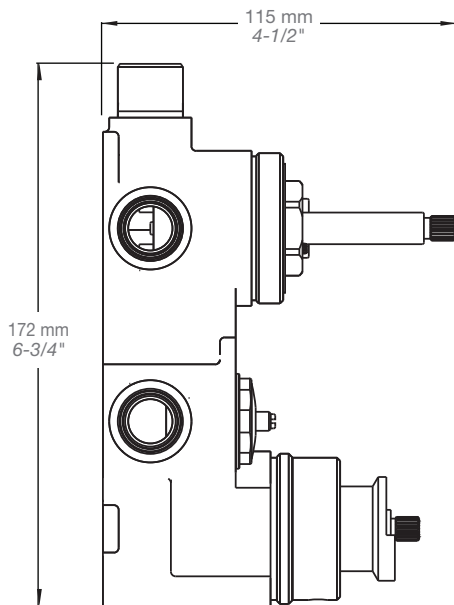

Inclus / Included

RVA-9530-00-B