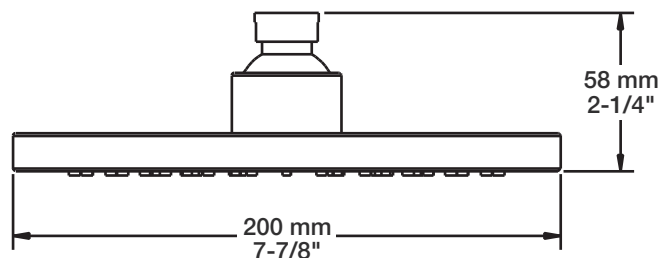

BARiL

Fiche Technique / Spec Sheet

TET-0810-01-xx

STYLE × FONCTION

Description

- Tête de douche moderne ronde 8" anti-calcaire en laiton
- Brass round modern 8" anti-limestone shower head

Finis disponibles / Available finishes

- CC: Chrome / Chrome
- NN: Nickel / Nickel
- KK: Noir mat / Matte black
- **: Fini spécial / Special finish
- GG: Or / Gold

Débit / Flow rate (pour option écologiques / for eco friendly options)

TET-0810-01-xx	TET-0810-01-xx-175	TET-0810-01-xx-150
- 7,6 l/min - 60 psi	- 6,6 l/min - 60 psi	- 5,7 l/min - 60 psi
- 2.0 gpm - 60 psi	- 1.75 gpm - 60 psi	- 1.5 gpm - 60 psi