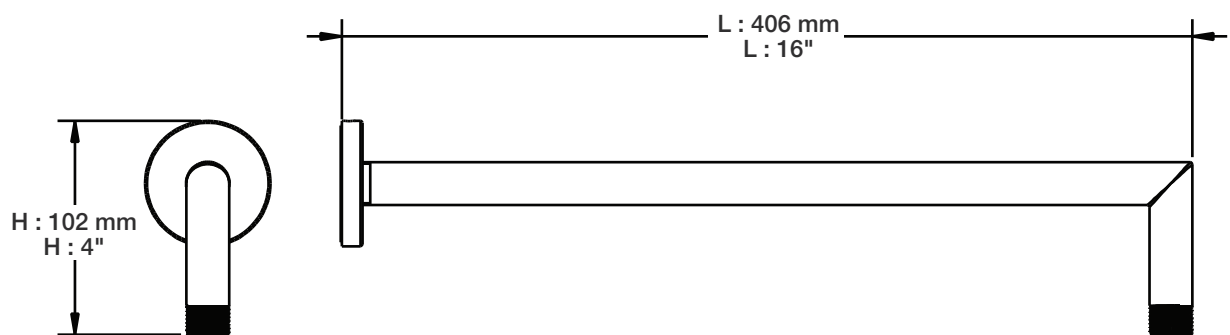

BARiL

Fiche Technique / Spec Sheet

BRA-1612-66-xx

STYLE × FONCTION

Description

- Bras de douche 16" avec rosace
- 16" shower arm with flange

Finis disponibles / Available finishes

- CC: Chrome / *Chrome*
- NN: Nickel / *Nickel*
- GG: Or / *Gold*
- **: Fini spécial / *Special finish*