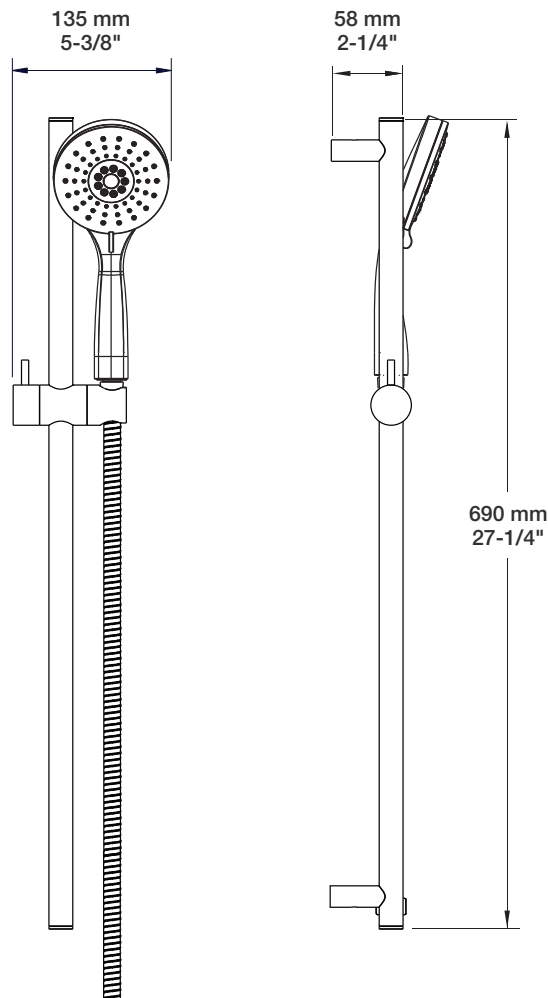

BARiL

Fiche Technique / Spec Sheet

DGL-2070-13-xx

STYLE × FONCTION

Description

- Douche à glissière Slom 3 jets
- Mécanisme 3 jets : pluie, massage et mélange des deux
- *Slom 3-spray sliding shower bar*
- *3-spray mechanism: rain, massage and mix of the two*

Finis disponibles / Available finishes

- CC: Chrome / *Chrome*
- NN: Nickel brossé / *Brushed Nickel*
- KK: Noir mat / *Matte Black*
- **: Fini spécial / *Special finish*
- GG: Or / *Gold*

Débit / Flow rate (pour option écologiques / for eco friendly options)

DGL-2070-13-xx	DGL-2070-13-xx-175	DGL-2070-13-xx-150
- 7,6 l/min - 80 psi - 2.0 gpm - 80 psi	- 6,6 l/min - 80 psi - 1.75 gpm - 80 psi	- 5,7 l/min - 80 psi - 1.5 gpm - 80 psi