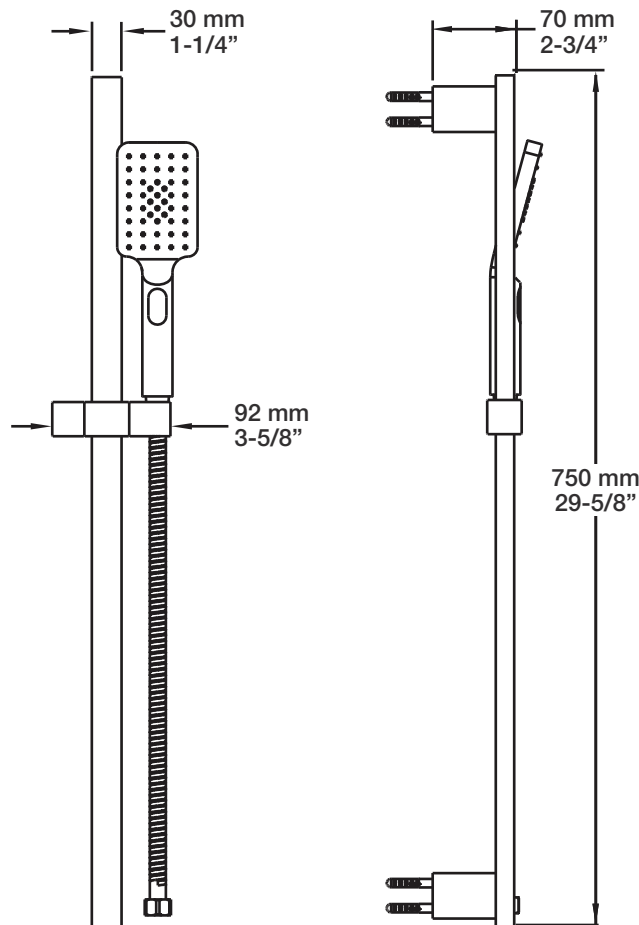

BARiL

Fiche Technique / Spec Sheet

DGL-1670-03-xx

STYLE × FONCTION

Description

- Douche à glissière MS 3 jets
- Mécanisme 3 jets : pluie, brume et mélange des deux
- MS 3-spray sliding shower bar
- 3-spray mechanism: rain, mist and mix of the two

Finis disponibles / Available finishes

- CC: Chrome / *Chrome*
- NN: Nickel brossé / *Brushed Nickel*
- KK: Noir mat / *Matte Black*
- **: Fini spécial / *Special finish*
- GG: Or / *Gold*
- CF Chrome fumé / *Smokey chrome*

Débit / Flow rate (pour option écologiques / for eco friendly options)

DGL-1670-03-xx	DGL-1670-03-xx-175	DGL-1670-03-xx-150
- 7,6 l/min - 80 psi - 2.0 gpm - 80 psi	- 6,6 l/min - 80 psi - 1.75 gpm - 80 psi	- 5,7 l/min - 80 psi - 1.5 gpm - 80 psi