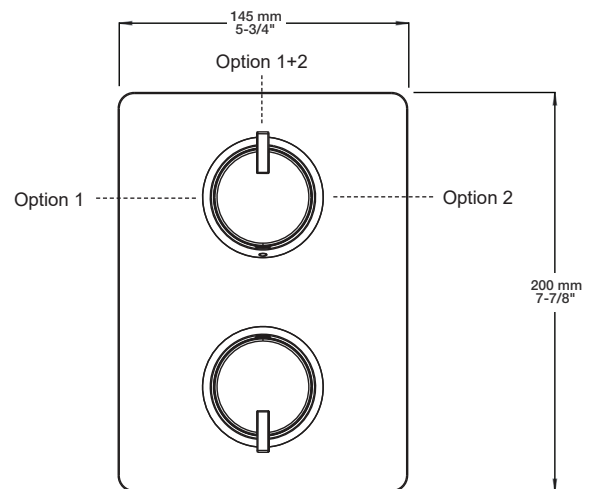

BARIL

Fiche Technique / Spec Sheet

B51-9521-00-xx

STYLE X FONCTION

Description

- Valve de douche thermostatique pression équilibrée avec dérivateur 2 voies complète (position partagée)
- Vous pouvez utiliser jusqu'à 2 accessoires à la fois
- Plaque mince en laiton
- Valves de service / anti-retour réversibles en cas d'inversion des arrivées d'eau
- Grande plage d'ajustement en profondeur
- Complete thermostatic pressure balanced shower control valve with 2-way diverter (shared port)
- Up to 2 accessories can be used at the same time
- Thin brass plate
- Reversible check / non-return valves in case of water supply inversion
- Large depth adjustment range

Inclus / Included

RVA-9521-00-B

T51-9521-00-xx

STYLE × FONCTION

Description

- Tête de douche moderne carrée 10" anti-calcaire en laiton
- Brass square modern 10" anti-limestone shower head

Finis disponibles / Available finishes