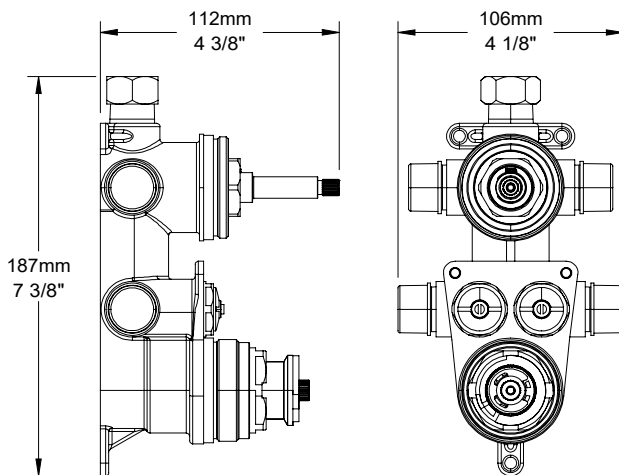

Description

- Ensemble complet de douche thermostatique pression équilibrée
- Ensemble avec 2 accessoires
- Max : 7,6 l/min (2 gpm) - 80 psi (par accessoire)
- Douchette 1 jets
- 2 accessoires peuvent fonctionner simultanément
- Le brut et la finition peuvent être commandé séparément :
 - Code du brut : RVA-9521-00-B ou RVA-9521-P0-B
 - Code de la finition seule : TRO-4291-51-xx ou TRR-4291-51-xx*
- Complete thermostatic pressure balanced shower kit
- 2 accessories kit
- Max: 2 gpm - 80 psi (per accessory)
- 1-spray hand shower
- 2 accessories can work together
- The rough and the trim can be ordered separately:
 - Rough code : RVA-9521-00-B or RVA-9521-P0-B
 - Trim only code : TRO-4291-51-xx or TRR-4291-51-xx*

BARIL

Fiche Technique / Spec Sheet

B51-9521-00-xx

STYLE X FONCTION

Description

- Valve de douche thermostatique pression équilibrée avec dérivateur 2 voies complète (position partagée)
- Vous pouvez utiliser jusqu'à 2 accessoires à la fois
- Plaque mince en laiton
- Valves de service / anti-retour réversibles en cas d'inversion des arrivées d'eau
- Grande plage d'ajustement en profondeur
- Complete thermostatic pressure balanced shower control valve with 2-way diverter (shared port)
- Up to 2 accessories can be used at the same time
- Thin brass plate
- Reversible check / non-return valves in case of water supply inversion
- Large depth adjustment range

Inclus / Included

RVA-9521-00-B

T51-9521-00-xx

STYLE × FONCTION

Description

- Tête de douche moderne carrée 10" anti-calcaire en laiton
- Brass square modern 10" anti-limestone shower head

Finis disponibles / Available finishes