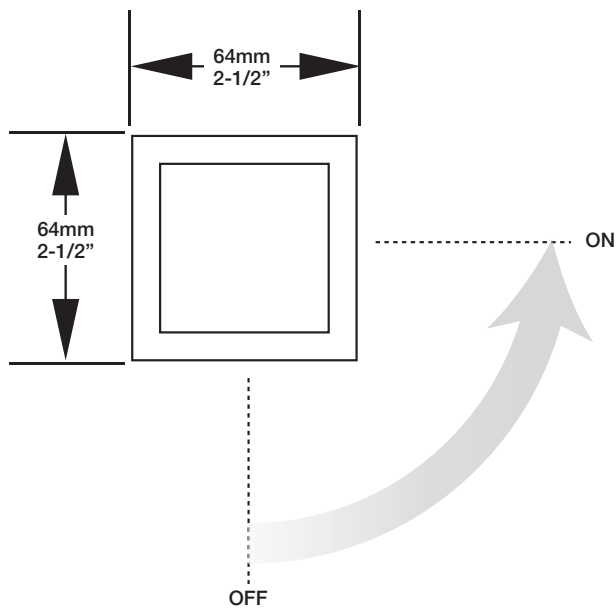

T95-9649-00-xx