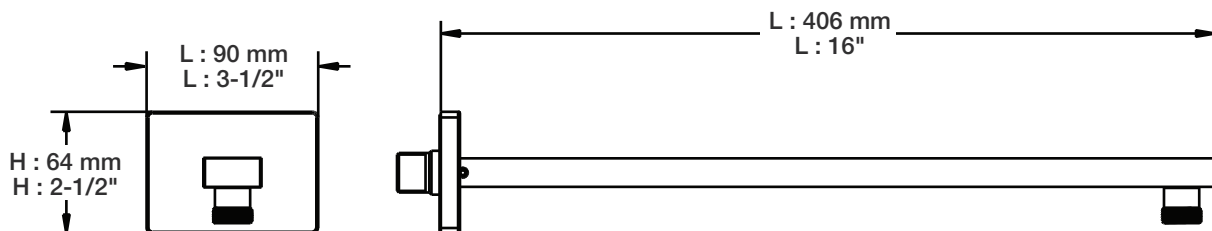

BARIL

Fiche Technique / Spec Sheet

BRA-1614-04-xx

STYLE X FONCTION

Description

- Bras de douche 16" avec rosace
- 16" shower arm with flange

Finis disponibles / Available finishes

- CC: Chrome / Chrome
- NN: Nickel / Nickel
- GG: Or / Gold
- **: Fini spécial / Special finish