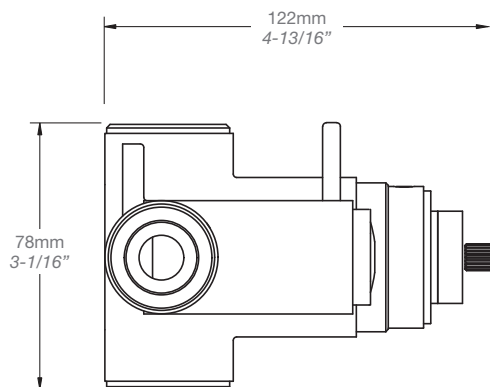

Inclus / Included

RVA-3400-02-B