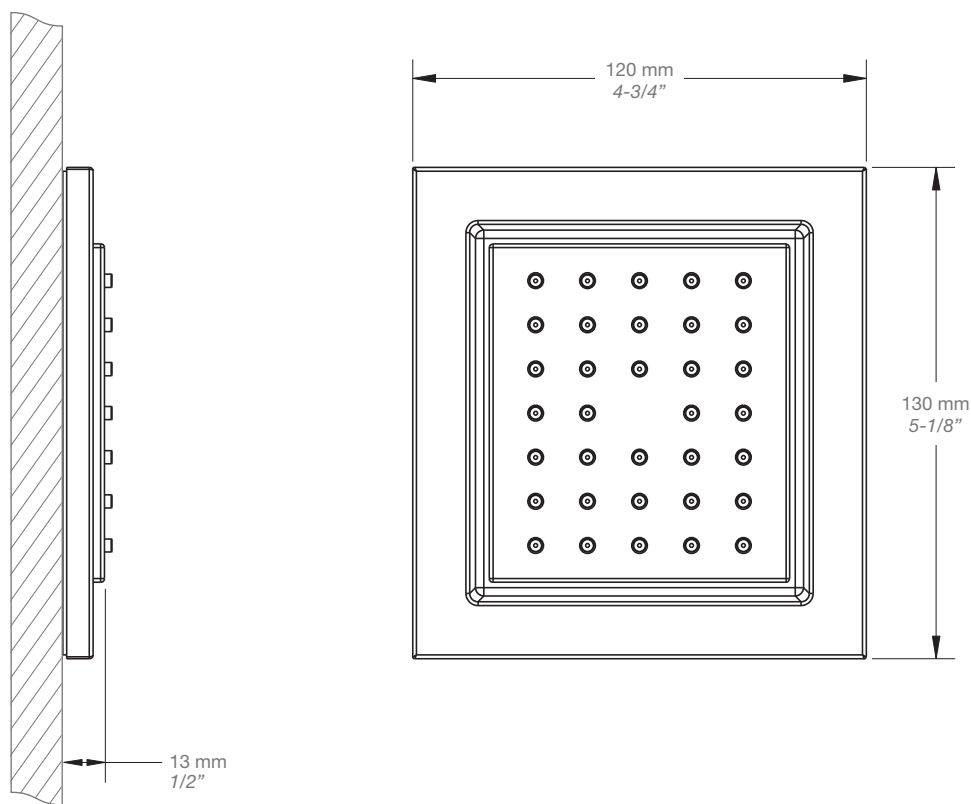

BARIL

Fiche Technique / Spec Sheet

BOD-5006-01-xx

STYLE X FONCTION

Description

- Jet de corps latéral carré encastré
- *Square built-in lateral body jet*

Débit / Flow rate

- 7,6 l/min - 80 psi
- 2 gpm - 80 psi

Finis disponibles / Available finishes

- CC: Chrome / *Chrome*
- NN: Nickel brossé / *Brushed Nickel*
- KK: Noir mat / *Matte Black*
- GG: Or / *Gold*
- **: Fini spécial / *Special finish*