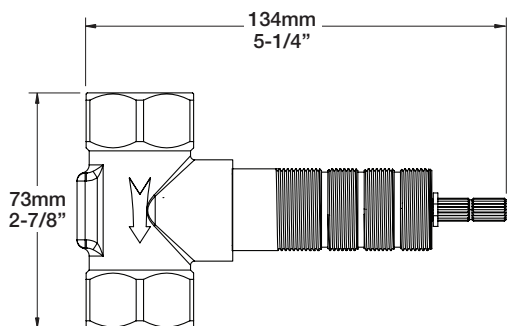

Inclus / Included

RVA-2719-34-B