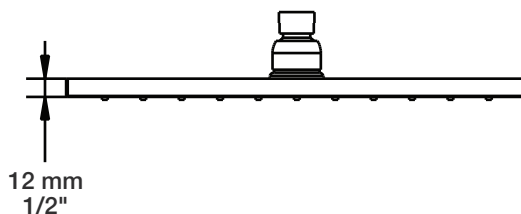

BARIL

Fiche Technique / Spec Sheet

TET-1212-04-xx

STYLE X FONCTION

Description

- Tête de douche carrée 12" anti-calcaire en laiton
- Brass square 12" anti-limestone shower head

Finis disponibles / Available finishes

- CC: Chrome / *Chrome*
- NN: Nickel brossé / *Brushed Nickel*
- KK: Noir mat / *Matte black*
- **: Fini spécial / *Special finish*
- GG: Or / *Gold*

Débit / Flow rate (pour option écologiques / for eco friendly options)

TET-1212-04-xx	TET-1212-04-xx-175
- 7,6 l/min - 80 psi	- 6,6 l/min - 80 psi
- 2.00 gpm - 80 psi	- 1.75 gpm - 80 psi