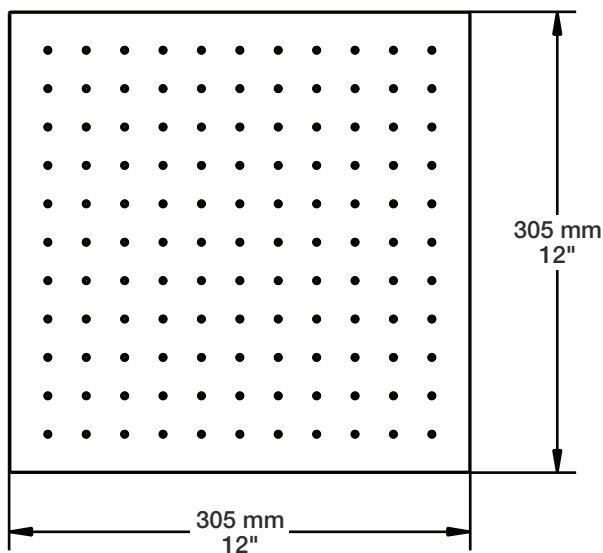

BARIL

Fiche Technique / Spec Sheet

TET-1212-04-xx

STYLE X FONCTION

Description

- Tête de douche carrée 12" anti-calcaire en laiton
- Brass square 12" anti-limestone shower head

Finis disponibles / Available finishes

- CC: Chrome / *Chrome*
- NN: Nickel brossé / *Brushed Nickel*
- KK: Noir mat / *Matte black*
- **: Fini spécial / *Special finish*
- GG: Or / *Gold*

Débit / Flow rate (pour option écologiques / for eco friendly options)

TET-1212-04-xx	TET-1212-04-xx-175
- 7,6 l/min - 80 psi	- 6,6 l/min - 80 psi
- 2.00 gpm - 80 psi	- 1.75 gpm - 80 psi