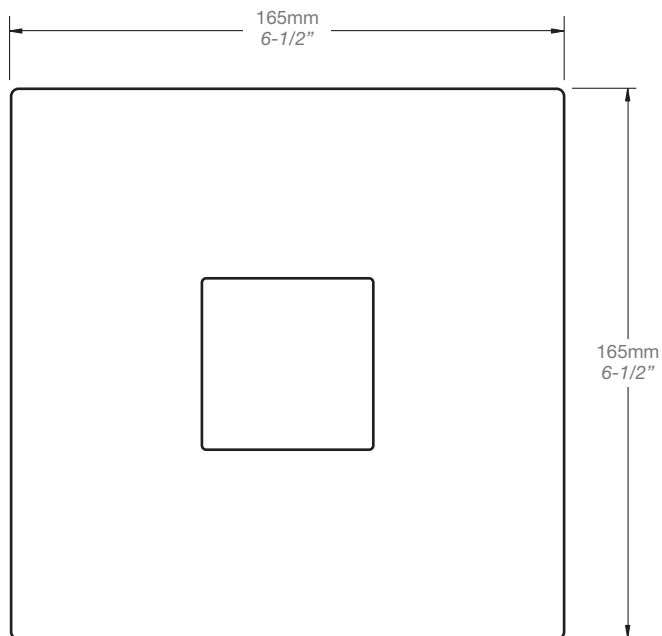

T95-9400-00-xx