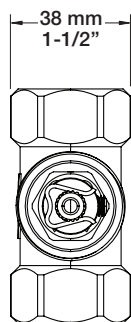

T95-9649-00-xx