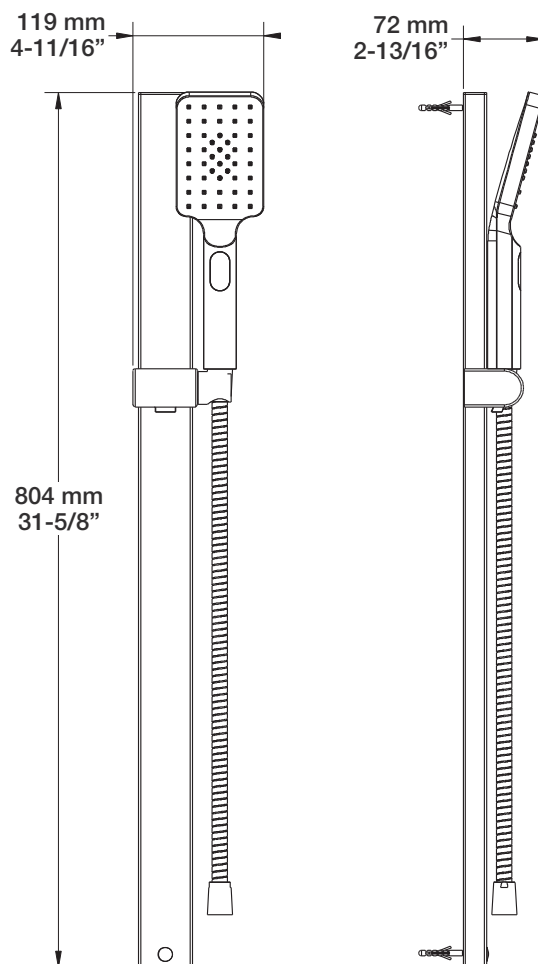

BARIL

STYLE X FONCTION

Fiche Technique / Spec Sheet

DGL-4880-03-xx

Description

- Douche à glissière FLAT 3 jets
- Mécanisme 3 jets : pluie, brume et mélange des deux
- *FLAT 3-spray sliding shower bar*
- *3-spray mechanism: rain, mist and mix of the two*

Finis disponibles / Available finishes

- CC: Chrome / *Chrome*
- NN: Nickel brossé / *Brushed Nickel*
- KK: Noir mat / *Matte Black*
- **: Fini spécial / *Special finish*
- GG: Or / *Gold*

Débit / Flow rate (pour option écologiques / for eco friendly options)

DGL-4880-03-xx	DGL-4880-03-xx-175	DGL-4880-03-xx-150
- 7,6 l/min - 80 psi	- 6,6 l/min - 80 psi	- 5,7 l/min - 80 psi
- 2.0 gpm - 80 psi	- 1.75 gpm - 80 psi	- 1.5 gpm - 80 psi