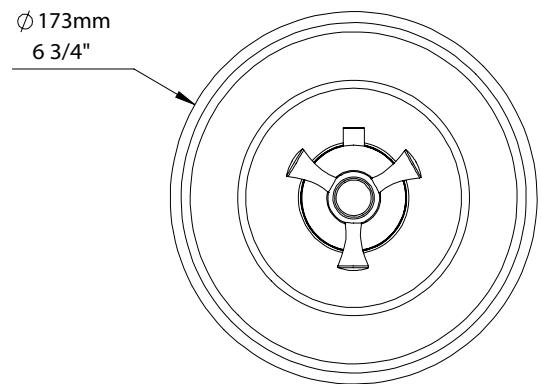

T71-9404-00-xx