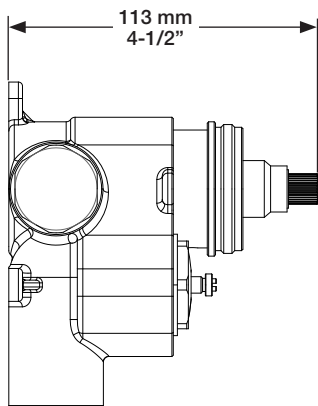

Inclus / Included

RVA-3404-00-B