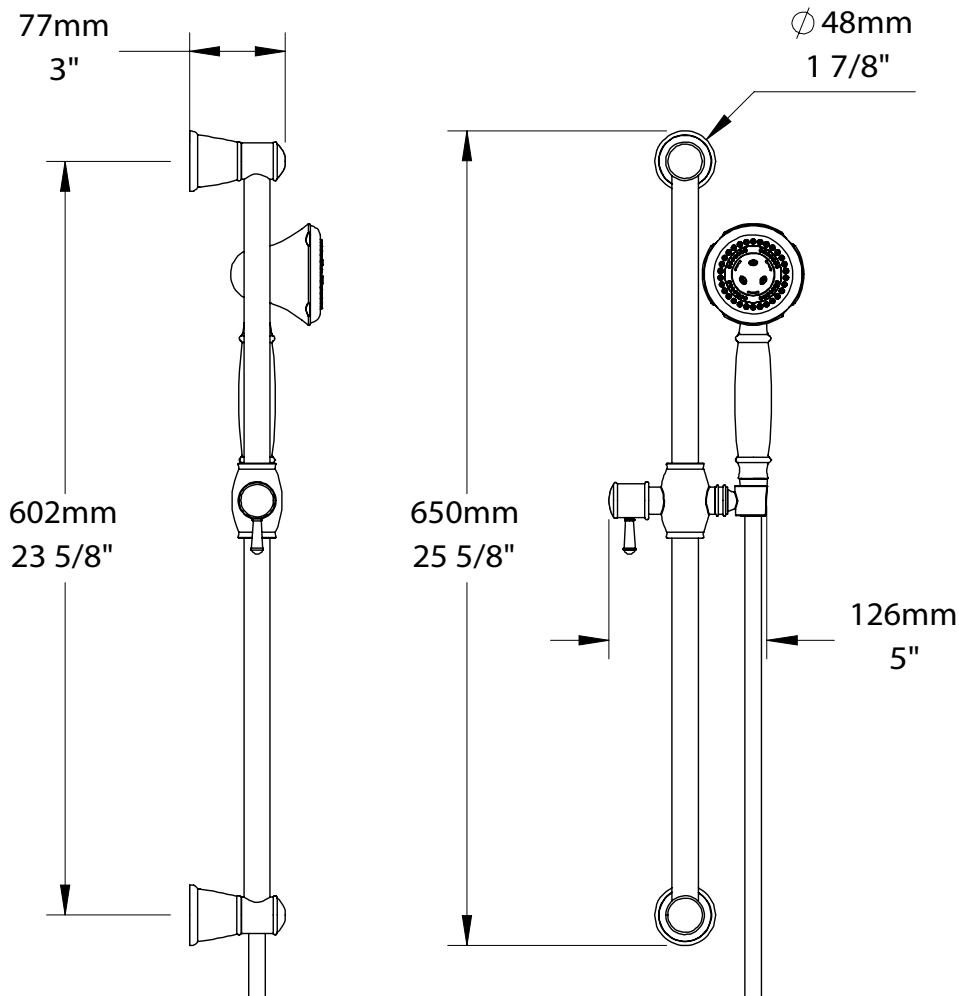

BARIL

Fiche Technique / Spec Sheet

DGL-2160-04-xx

STYLE X FONCTION

Description

- Douche à glissière Antica 4 jets
- Mécanisme 4 jets : pluie, pluie dure, mélange des deux et massage
- Antica 4-spray sliding shower bar
- 4-spray mechanism: rain, hard rain, mix of the two and massage

Finis disponibles / Available finishes

- CC: Chrome / Chrome
- NN: Nickel brossé / Brushed Nickel
- KK: Noir mat / Matte Black
- **: Fini spécial / Special finish
- GG: Or / Gold

Débit / Flow rate (pour option écologiques / for eco friendly options)

DGL-2160-04-xx	DGL-2160-04-xx-175	DGL-2160-04-xx-150
- 7,6 l/min - 80 psi	- 6,6 l/min - 80 psi	- 5,7 l/min - 80 psi
- 2.0 gpm - 80 psi	- 1.75 gpm - 80 psi	- 1.5 gpm - 80 psi