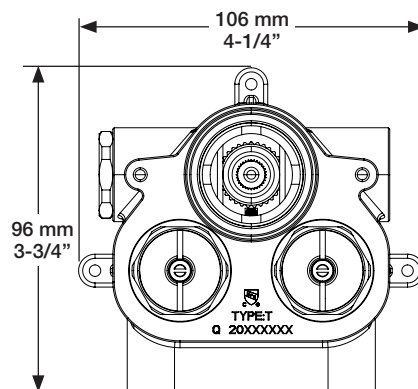

T71-9404-00-xx