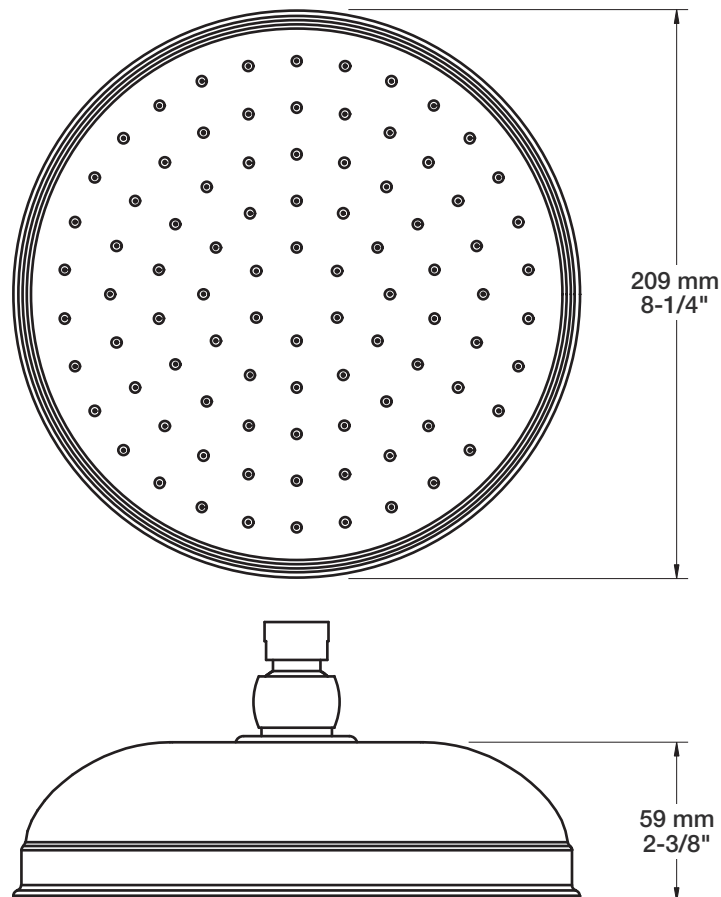

BARiL

Fiche Technique / Spec Sheet

TET-0812-03-xx

STYLE × FONCTION

Description

- Tête de douche tournesol 8" en laiton
- Brass sunflower 8" shower head

Finis disponibles / Available finishes

- CC: Chrome / *Chrome*
- NN: Nickel brossé / *Brushed Nickel*
- KK: Noir mat / *Matte black*
- **: Fini spécial / *Special finish*
- GG: Or / *Gold*

Débit / Flow rate (pour option écologiques / for eco friendly options)

TET-0812-03-xx	TET-0812-03-xx-175	TET-0812-03-xx-150
- 7,6 l/min - 80 psi - 2.0 gpm - 80 psi	- 6,6 l/min - 80 psi - 1.75 gpm - 80 psi	- 5,7 l/min - 80 psi - 1.5 gpm - 80 psi