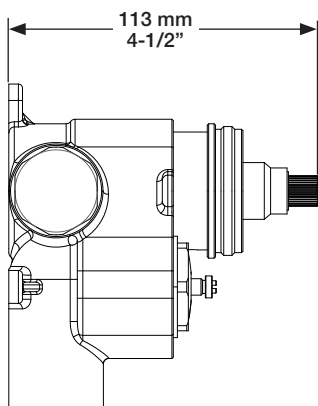

* Avec raccord droit 6" du plafond (RAC-0612-02-xx) / *With ceiling-mounted 6" straight pipe (RAC-0612-02-xx)*

BARIL

STYLE X FONCTION

Fiche Technique / Spec Sheet

B66-9404-00-xx

Description

- Valve de douche 3/4" thermostatique complète
- Nécessite des valves d'arrêt ou un dérivateur séparés
- Peut facilement fournir pour 3 accessoires
- Plaque mince de laiton
- Valves de service / anti-retour réversibles en cas d'inversion des arrivées d'eau
- Complete 3/4" thermostatic valve
- Separate shut-offs or diverter required
- Can easily supply for 3 accessories
- Thin brass plate
- Reversible check stops in case of hot and cold supplies inversion

Inclus / Included

RVA-3404-00-B

Ø 145mm
5 3/4"

T66-9404-00-xx

BARiL

Fiche Technique / Spec Sheet

B66-9560-02-xx

STYLE × FONCTION