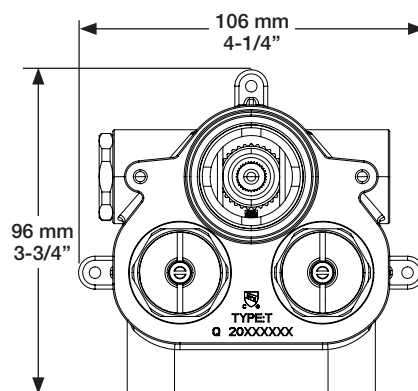

* Avec raccord droit 6" du plafond (RAC-0612-02-xx) / *With ceiling-mounted 6" straight pipe (RAC-0612-02-xx)*

BARIL

STYLE X FONCTION

Fiche Technique / Spec Sheet

B66-9404-00-xx

Description

- Valve de douche 3/4" thermostatique complète
- Nécessite des valves d'arrêt ou un dérivateur séparés
- Peut facilement fournir pour 3 accessoires
- Plaque mince de laiton
- Valves de service / anti-retour réversibles en cas d'inversion des arrivées d'eau
- Complete 3/4" thermostatic valve
- Separate shut-offs or diverter required
- Can easily supply for 3 accessories
- Thin brass plate
- Reversible check stops in case of hot and cold supplies inversion

Inclus / Included

RVA-3404-00-B

Ø 145mm
5 3/4"

T66-9404-00-xx

BARiL

Fiche Technique / Spec Sheet

B66-9560-02-xx

STYLE × FONCTION