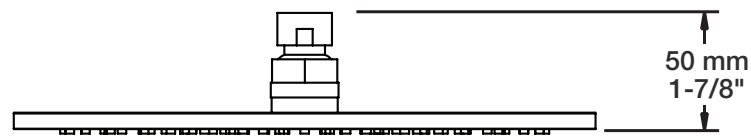

BARiL

Fiche Technique / Spec Sheet

TET-1010-01-xx

STYLE × FONCTION

Description

- Tête de douche moderne ronde 10" anti-calcaire en laiton
- Brass round modern 10" anti-limestone shower head

Finis disponibles / Available finishes

- CC: Chrome / Chrome
- NN: Nickel brossé / Brushed Nickel
- KK: Noir mat / Matte black
- **: Fini spécial / Special finish
- GG: Or / Gold

Débit / Flow rate (pour option écologiques / for eco friendly options)

TET-1010-01-xx	TET-1010-01-xx-175	TET-1010-01-xx-150
- 7,6 l/min - 80 psi - 2.00 gpm - 80 psi	- 6,6 l/min - 80 psi - 1.75 gpm - 80 psi	- 5,7 l/min - 80 psi - 1.50 gpm - 80 psi