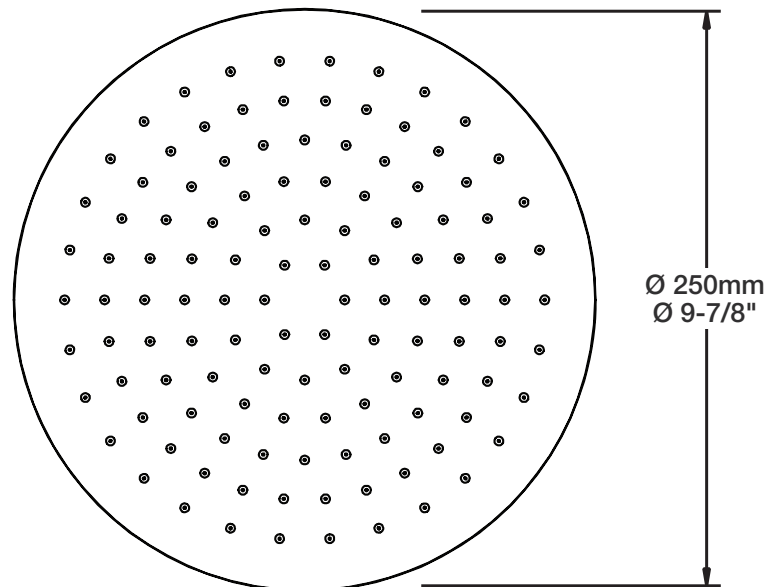

BARiL

Fiche Technique / Spec Sheet

TET-1010-01-xx

STYLE × FONCTION

Description

- Tête de douche moderne ronde 10" anti-calcaire en laiton
- Brass round modern 10" anti-limestone shower head

Finis disponibles / Available finishes

- CC: Chrome / Chrome
- NN: Nickel brossé / Brushed Nickel
- KK: Noir mat / Matte black
- **: Fini spécial / Special finish
- GG: Or / Gold

Débit / Flow rate (pour option écologiques / for eco friendly options)

TET-1010-01-xx	TET-1010-01-xx-175	TET-1010-01-xx-150
- 7,6 l/min - 80 psi - 2.00 gpm - 80 psi	- 6,6 l/min - 80 psi - 1.75 gpm - 80 psi	- 5,7 l/min - 80 psi - 1.50 gpm - 80 psi