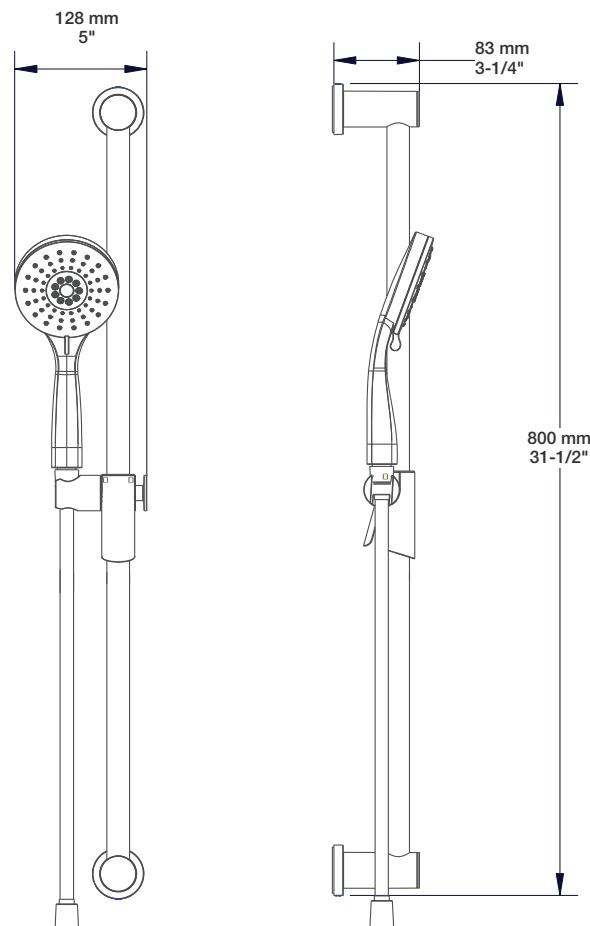

* Avec raccord droit 6" du plafond (RAC-0612-02-xx) / *With ceiling-mounted 6" straight pipe (RAC-0612-02-xx)*

BARIL

STYLE X FONCTION

Fiche Technique / Spec Sheet

B66-9404-00-xx

Description

- Valve de douche 3/4" thermostatique complète
- Nécessite des valves d'arrêt ou un dérivateur séparés
- Peut facilement fournir pour 3 accessoires
- Plaque mince de laiton
- Valves de service / anti-retour réversibles en cas d'inversion des arrivées d'eau
- Complete 3/4" thermostatic valve
- Separate shut-offs or diverter required
- Can easily supply for 3 accessories
- Thin brass plate
- Reversible check stops in case of hot and cold supplies inversion

BARIL

STYLE X FONCTION

Fiche Technique / Spec Sheet

BRA-1612-66-xx

Description

- Bras de douche 16" avec rosace
- 16" shower arm with flange

Finis disponibles / Available finishes

- CC: Chrome / *Chrome*
- NN: Nickel brossé / *Brushed Nickel*
- KK: Noir mat / *Matte Black*
- KM: Noir titane / *Black Titanium*
- BB: Blanc / *White*
- GG: Or / *Gold*
- **: Fini spécial / *Special finish*

BARIL

STYLE X FONCTION

Fiche Technique / Spec Sheet

DGL-2175-53-xx

Description

- Douche à glissière Zip+ 3 jets
- Zip+ 3-spray sliding shower bar

Finis disponibles / Available finishes

- CC: Chrome / *Chrome*
- NN: Nickel brossé / *Brushed Nickel*
- KK: Noir mat / *Matte Black*
- BB: Blanc / *White*
- GG: Or / *Gold*
- **: Fini spécial / *Special finish*

Débit / Flow rate (pour option écologiques / for eco friendly options)

DGL-2175-53-xx	DGL-2175-53-xx-175	DGL-2175-53-xx-150
- 7,6 l/min - 80 psi - 2.0 gpm - 80 psi	- 6,6 l/min - 80 psi - 1.75 gpm - 80 psi	- 5,7 l/min - 80 psi - 1.5 gpm - 80 psi