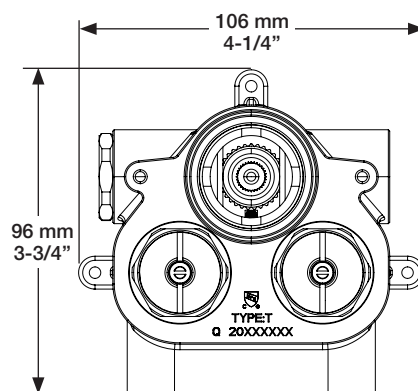

Inclus / Included

RVA-3404-00-B