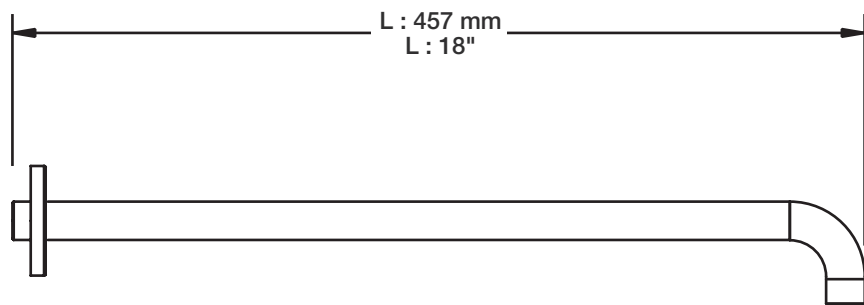

BARIL

STYLE X FONCTION

Fiche Technique / Spec Sheet

BRA-1812-02-xx

Description

- Bras de douche 18" avec rosace
- 18" shower arm with flange

Finis disponibles / Available finishes

- CC: Chrome / *Chrome*
- NN: Nickel brossé / *Brushed Nickel*
- KK: Noir mat / *Matte Black*
- GG: Or / *Gold*
- **: Fini spécial / *Special finish*

H : 60 mm
H : 2-3/8"

BARiL

Fiche Technique / Spec Sheet

DGL-2580-53-xx

STYLE × FONCTION

Description

- Douche à glissière Sens+ 3 jets
- Sens+ 3-spray sliding shower bar

Finis disponibles / Available finishes