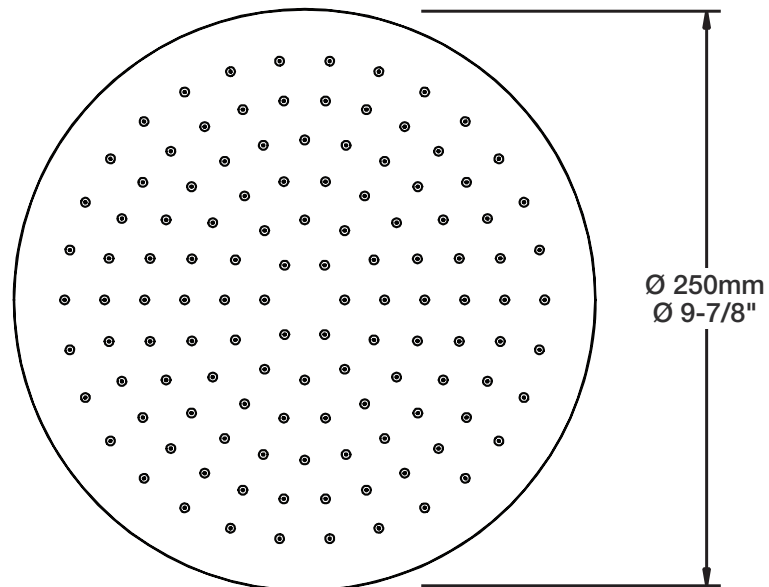

BARIL

STYLE X FONCTION

Fiche Technique / Spec Sheet

BRA-1812-02-xx

Description

- Bras de douche 18" avec rosace
- 18" shower arm with flange

Finis disponibles / Available finishes

- CC: Chrome / *Chrome*
- NN: Nickel brossé / *Brushed Nickel*
- KK: Noir mat / *Matte Black*
- GG: Or / *Gold*
- **: Fini spécial / *Special finish*