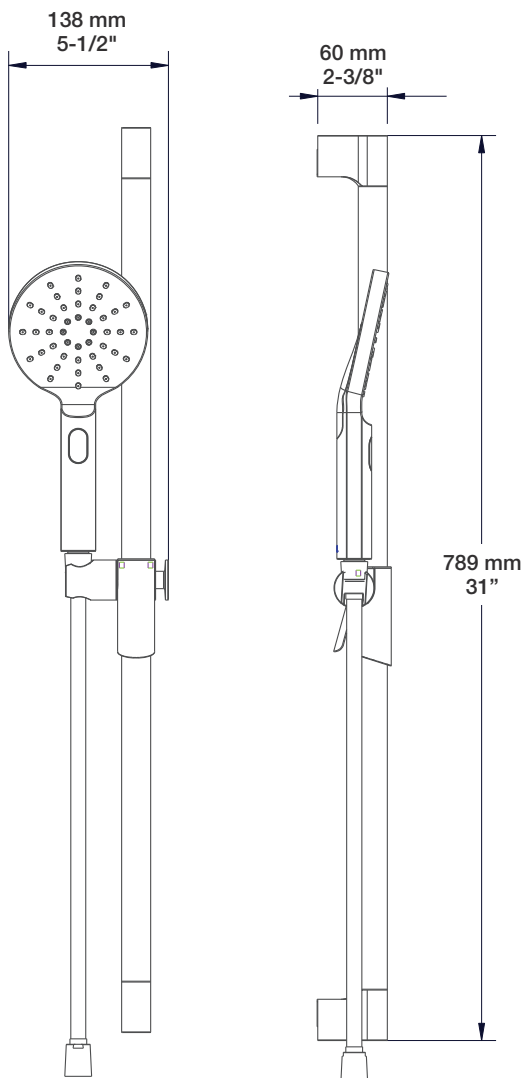

Débit / Flow rate (pour option écologiques / for eco friendly options)

TET-1010-01-xx	TET-1010-01-xx-175	TET-1010-01-xx-150
- 7,6 l/min - 80 psi - 2.00 gpm - 80 psi	- 6,6 l/min - 80 psi - 1.75 gpm - 80 psi	- 5,7 l/min - 80 psi - 1.50 gpm - 80 psi

BARIL

STYLE X FONCTION

Fiche Technique / Spec Sheet

BRA-1812-02-xx

Description

- Bras de douche 18" avec rosace
- 18" shower arm with flange

Finis disponibles / Available finishes

- CC: Chrome / *Chrome*
- NN: Nickel brossé / *Brushed Nickel*
- KK: Noir mat / *Matte Black*
- GG: Or / *Gold*
- **: Fini spécial / *Special finish*

H : 60 mm
H : 2-3/8"

BARiL

Fiche Technique / Spec Sheet

DGL-2580-53-xx

STYLE × FONCTION

Description

- Douche à glissière Sens+ 3 jets
- Sens+ 3-spray sliding shower bar

Finis disponibles / Available finishes

DGL-2580-53-xx	DGL-2580-53-xx-175	DGL-2580-53-xx-150
- 7,6 l/min - 80 psi - 2.0 gpm - 80 psi	- 6,6 l/min - 80 psi - 1.75 gpm - 80 psi	- 5,7 l/min - 80 psi - 1.5 gpm - 80 psi

BARIL

STYLE X FONCTION

Fiche Technique / Spec Sheet