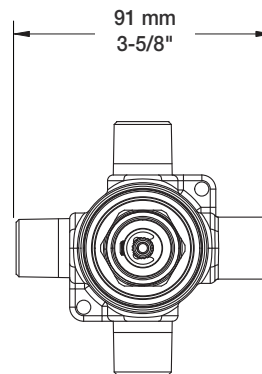

RVA-9562-00-B