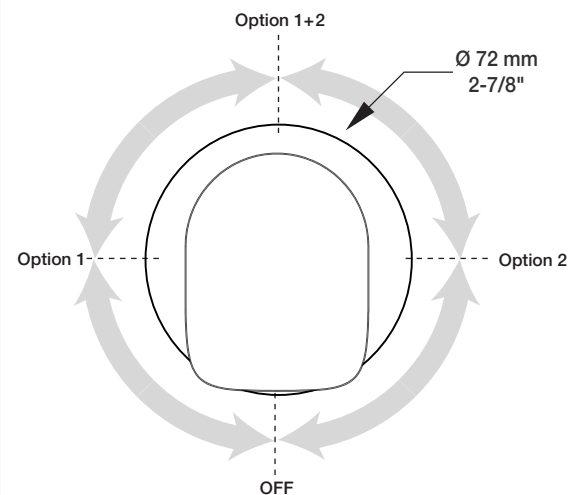

RVA-9562-00-B