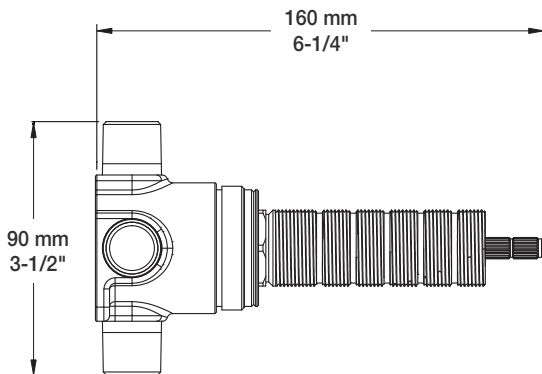

Inclus / Included