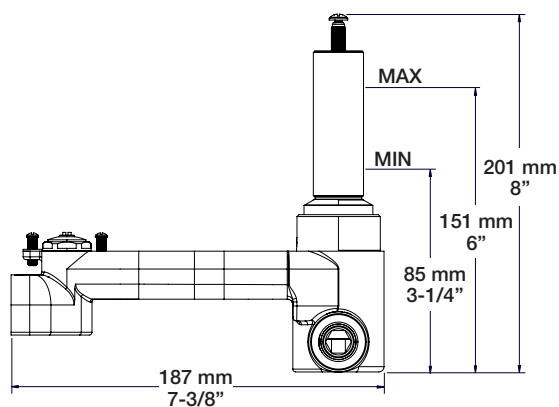

Inclus / Included

RVA-3453-00-B