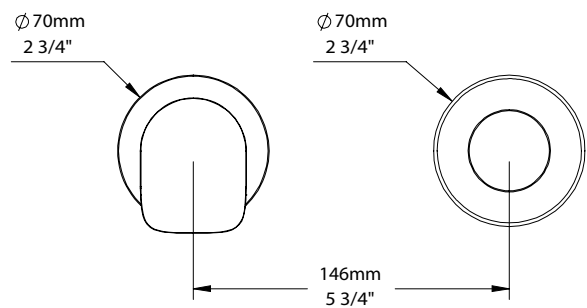

T04-9453-00-xx