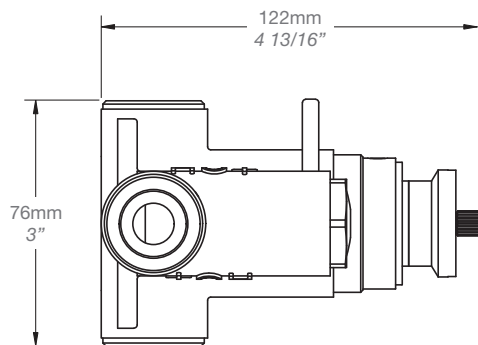

Inclus / Included

RVA-2008-00-B