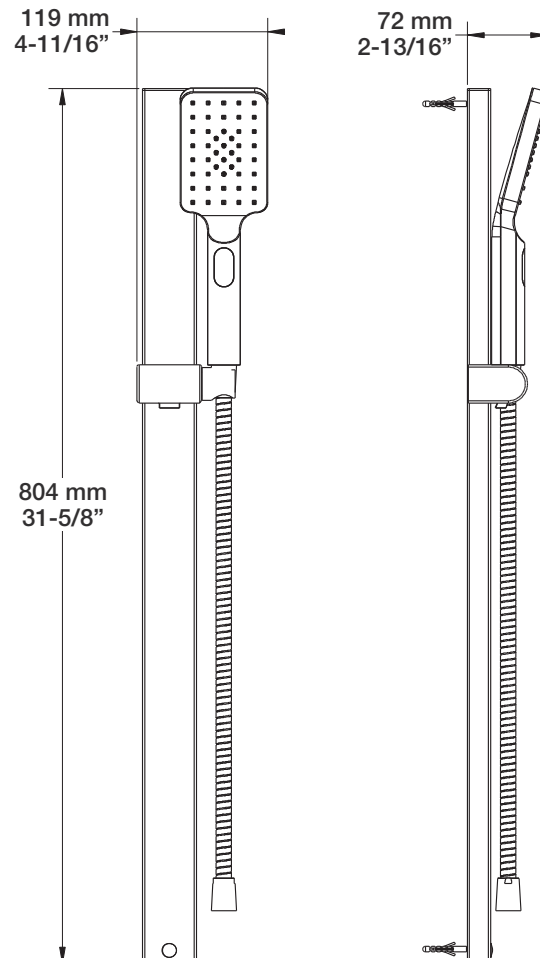

BARiL

Fiche Technique / Spec Sheet

DGL-4880-03-xx

STYLE × FONCTION

Description

- Douche à glissière FLAT 3 jets
- Mécanisme 3 jets : pluie, brume et mélange des deux
- FLAT 3-spray sliding shower bar
- 3-spray mechanism: rain, mist and mix of the two

Finis disponibles / Available finishes

- CC: Chrome / Chrome
- NN: Nickel brossé / Brushed Nickel
- KK: Noir mat / Matte Black
- **: Fini spécial / Special finish
- GG: Or / Gold

Débit / Flow rate (pour option écologiques / for eco friendly options)

DGL-4880-03-xx	DGL-4880-03-xx-175	DGL-4880-03-xx-150
- 7,6 l/min - 80 psi - 2.0 gpm - 80 psi	- 6,6 l/min - 80 psi - 1.75 gpm - 80 psi	- 5,7 l/min - 80 psi - 1.5 gpm - 80 psi