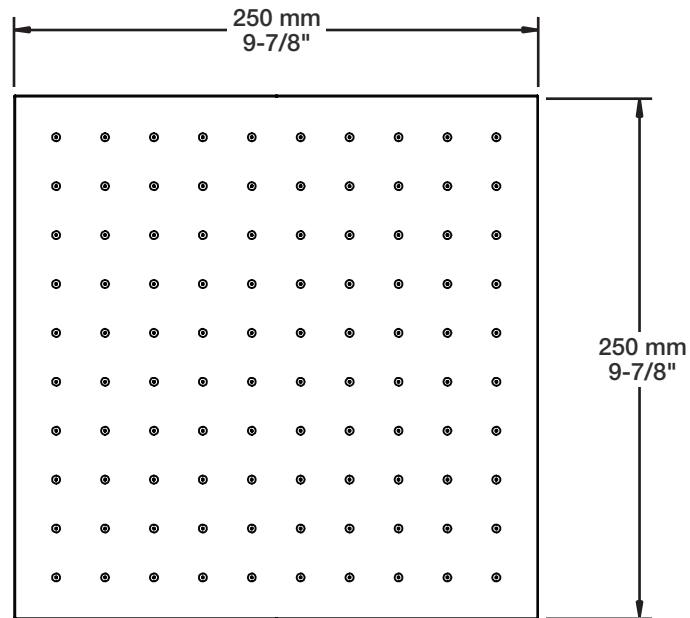

STYLE × FONCTION

Description

- Tête de douche moderne carrée 10" anti-calcaire en laiton
- Brass square modern 10" anti-limestone shower head

Finis disponibles / Available finishes

- CC: Chrome / Chrome
- NN: Nickel / Nickel
- KK: Noir mat / Matte black
- **: Fini spécial / Special finish
- GG: Or / Gold

Débit / Flow rate (pour option écologiques / for eco friendly options)

TET-1011-01-xx	TET-1011-01-xx-175	TET-1011-01-xx-150
- 7,6 l/min - 60 psi	- 6,6 l/min - 60 psi	- 5,7 l/min - 60 psi
- 2.00 gpm - 60 psi	- 1.75 gpm - 60 psi	- 1.50 gpm - 60 psi