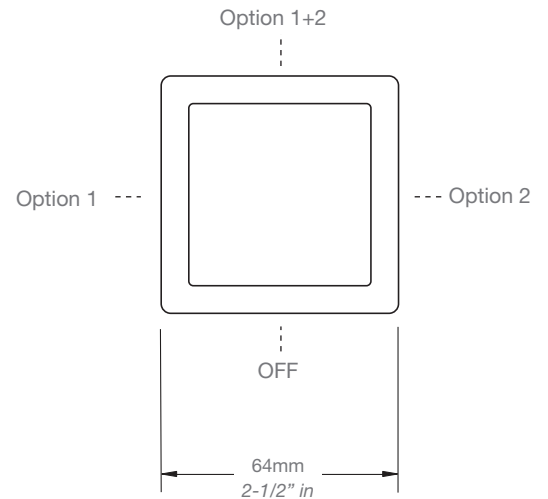

T95-9550-00-xx

STYLE × FONCTION

Description

- Tête de douche moderne carrée 10" anti-calcaire en laiton
- Brass square modern 10" anti-limestone shower head

Finis disponibles / Available finishes

- CC: Chrome / Chrome
- NN: Nickel / Nickel
- KK: Noir mat / Matte black
- **: Fini spécial / Special finish
- GG: Or / Gold