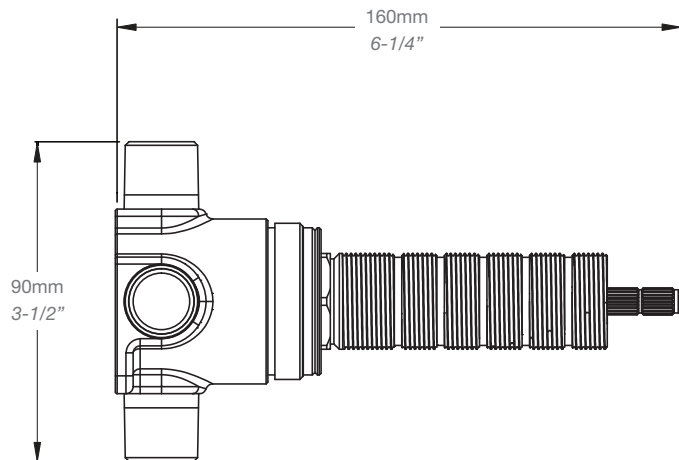

Inclus / Included