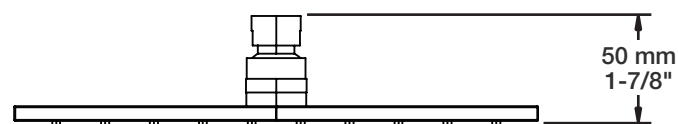

STYLE × FONCTION

Description

- Tête de douche moderne carrée 10" anti-calcaire en laiton
- Brass square modern 10" anti-limestone shower head

Finis disponibles / Available finishes

- CC: Chrome / Chrome
- NN: Nickel / Nickel
- KK: Noir mat / Matte black
- **: Fini spécial / Special finish
- GG: Or / Gold

Débit / Flow rate (pour option écologiques / for eco friendly options)

TET-1011-01-xx	TET-1011-01-xx-175	TET-1011-01-xx-150
- 7,6 l/min - 60 psi	- 6,6 l/min - 60 psi	- 5,7 l/min - 60 psi
- 2.00 gpm - 60 psi	- 1.75 gpm - 60 psi	- 1.50 gpm - 60 psi