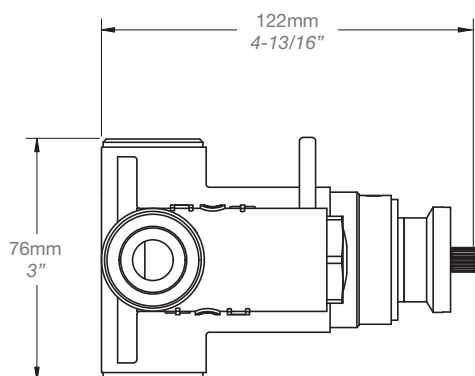

* Avec raccord droit 6" du plafond / *With ceiling-mounted 6" straight pipe*

STYLE × FONCTION

Description

- Valve thermostatique 1/2", plaque ronde
- Peut facilement fournir pour 2 accessoires
- 1/2" *thermostatic valve, round plate*
- *Can easily supply for 2 accessories*

Inclus / Included

RVA-2008-00-B

T45-9200-00-xx

STYLE × FONCTION

Description

- Valve d'arrêt 1/2"
- 1/2" stop valve

Débit / Flow rate

- 30 l/min - 60 psi
- 7.9 gpm - 60 psi

BARiL

STYLE × FONCTION

Fiche Technique / Spec Sheet

BRA-1812-02-xx

Description

- Bras de douche 18" avec rosace
- 18" shower arm with flange

Finis disponibles / Available finishes

- CC: Chrome / *Chrome*
- NN: Nickel brossé / *Brushed Nickel*
- KK: Noir mat / *Matte Black*
- GG: Or / *Gold*
- **: Fini spécial / *Special finish*