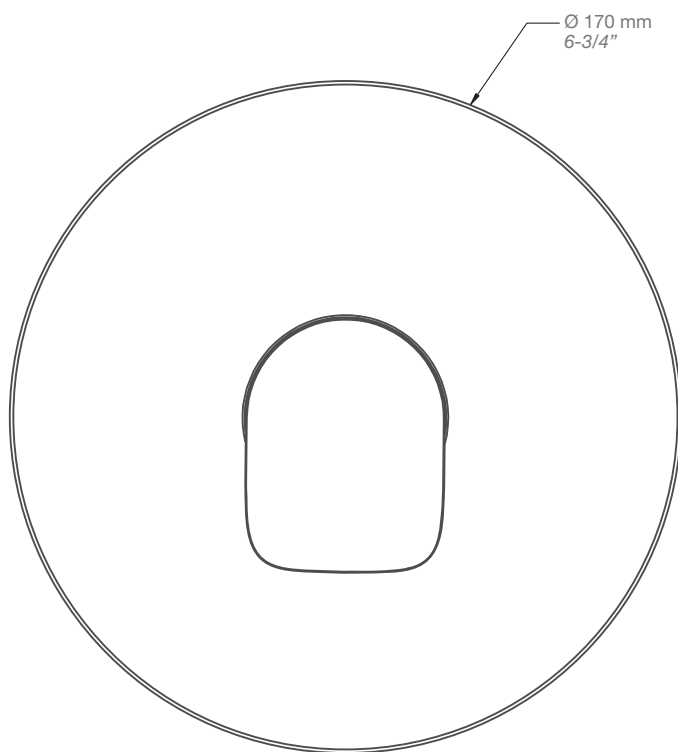

* Avec raccord droit 6" du plafond / *With ceiling-mounted 6" straight pipe*

STYLE × FONCTION

Description

- Valve thermostatique 1/2", plaque ronde
- Peut facilement fournir pour 2 accessoires
- 1/2" *thermostatic valve, round plate*
- *Can easily supply for 2 accessories*

Inclus / Included

RVA-2008-00-B

T45-9200-00-xx

STYLE × FONCTION

Description

- Valve d'arrêt 1/2"
- 1/2" stop valve

Débit / Flow rate

- 30 l/min - 60 psi
- 7.9 gpm - 60 psi