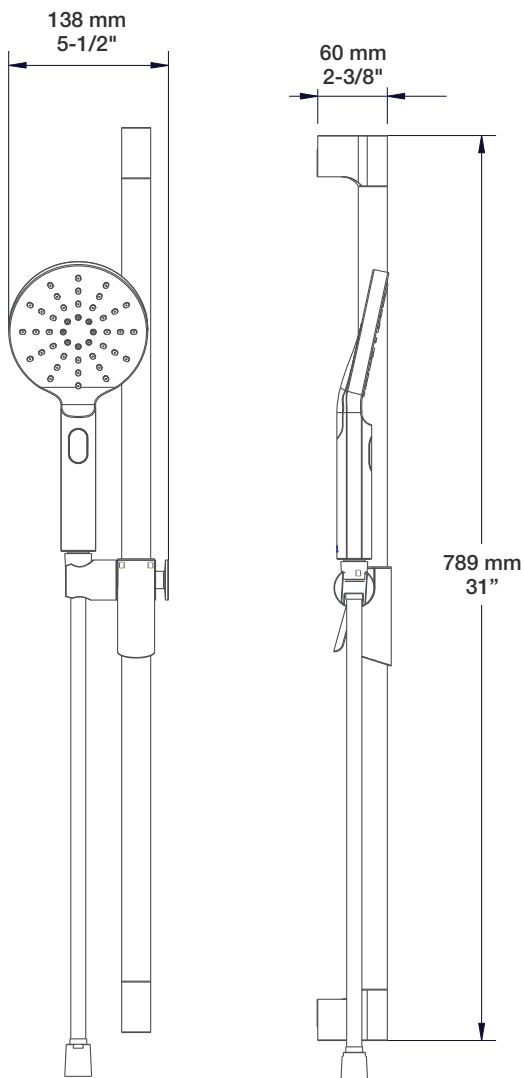

BARiL

Fiche Technique / Spec Sheet

DGL-2580-53-xx

STYLE × FONCTION

Description

- Douche à glissière Sens+ 3 jets
- Sens+ 3-spray sliding shower bar

Finis disponibles / Available finishes

- CC: Chrome / Chrome
- NN: Nickel brossé / Brushed Nickel
- KK: Noir mat / Matte Black
- **: Fini spécial / Special finish
- GG: Or / Gold

Débit / Flow rate (pour option écologiques / for eco friendly options)

DGL-2580-53-xx	DGL-2580-53-xx-175	DGL-2580-53-xx-150
- 7,6 l/min - 80 psi - 2.0 gpm - 80 psi	- 6,6 l/min - 80 psi - 1.75 gpm - 80 psi	- 5,7 l/min - 80 psi - 1.5 gpm - 80 psi