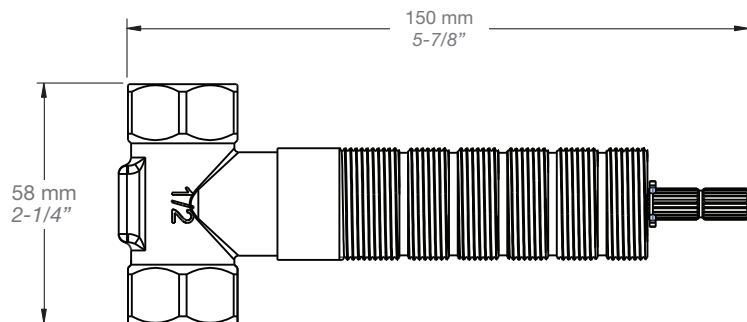

Inclus / Included

RVA-2020-01-B