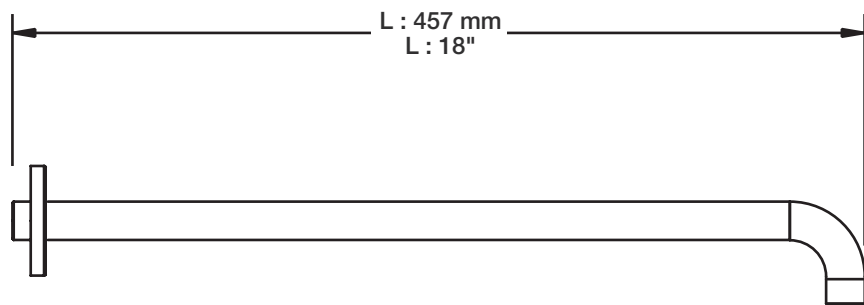

BARiL

STYLE × FONCTION

Fiche Technique / Spec Sheet

BRA-1812-02-xx

Description

- Bras de douche 18" avec rosace
- 18" shower arm with flange

Finis disponibles / Available finishes

- CC: Chrome / *Chrome*
- NN: Nickel brossé / *Brushed Nickel*
- KK: Noir mat / *Matte Black*
- GG: Or / *Gold*
- **: Fini spécial / *Special finish*

H : 60 mm
H : 2-3/8"

BARiL

Fiche Technique / Spec Sheet

DGL-2580-53-xx

STYLE × FONCTION

Description

- Douche à glissière Sens+ 3 jets
- Sens+ 3-spray sliding shower bar

Finis disponibles / Available finishes