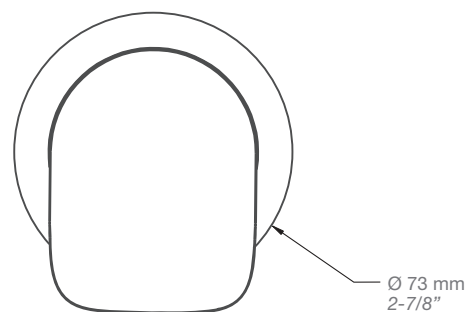

Inclus / Included

RVA-2008-00-B

T45-9200-00-xx

STYLE × FONCTION

Description

- Valve d'arrêt 1/2"
- 1/2" stop valve

Débit / Flow rate

- 30 l/min - 60 psi
- 7.9 gpm - 60 psi

T45-9600-00-xx

STYLE × FONCTION

Description

- Tête de douche moderne ronde 10" anti-calcaire en laiton
- Brass round modern 10" anti-limestone shower head

Finis disponibles / Available finishes

- CC: Chrome / Chrome
- NN: Nickel / Nickel
- KK: Noir mat / Matte black
- **: Fini spécial / Special finish
- GG: Or / Gold