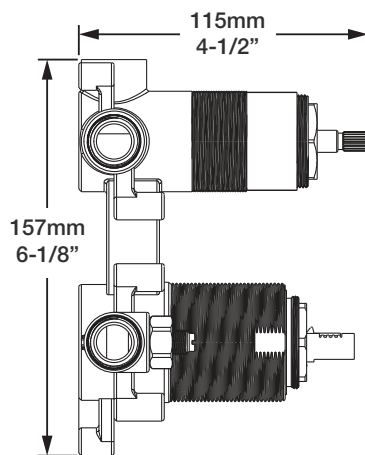

Inclus / Included

RVA-9190-00-B