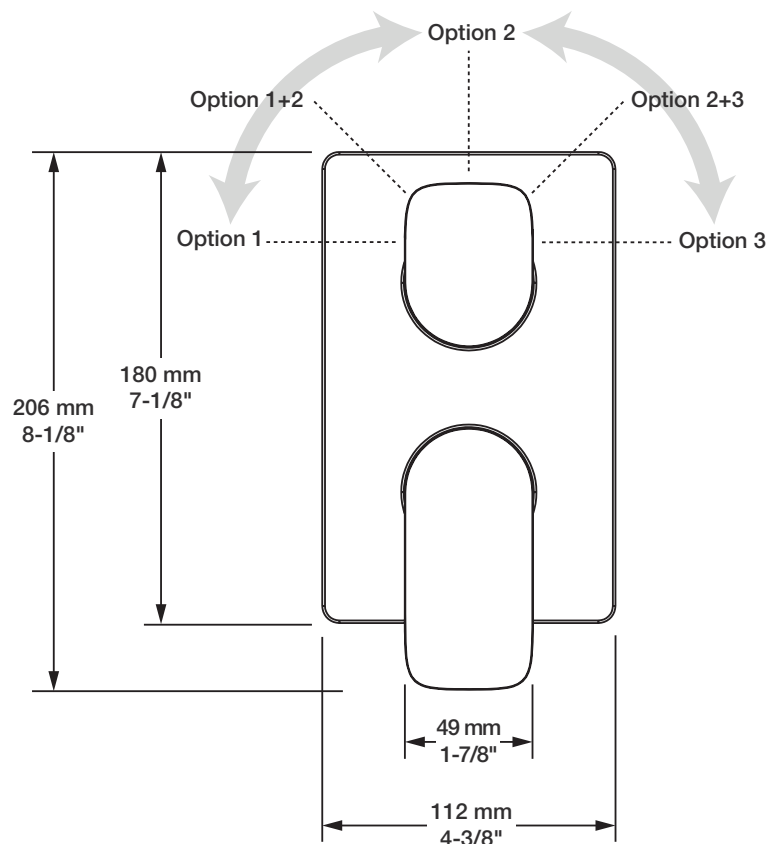

T04-9190-00-xx