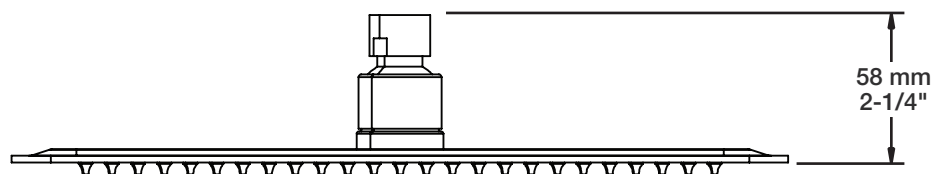

STYLE × FONCTION

Description

- Tête de douche rectangulaire 12 x 8" anti-calcaire
- Tête mince en acier inoxydable poli
- Rectangular 12 x 8" anti-limestone shower head
- Polished stainless steel thin shower head

Finis disponibles / Available finishes

- CC: Chrome / Chrome

Débit / Flow rate (pour option écologiques / for eco friendly options)

TET-1208-01-xx	TET-1208-01-xx-175	TET-1208-01-xx-150
- 7,6 l/min - 80 psi - 2.00 gpm - 80 psi	- 6,6 l/min - 80 psi - 1.75 gpm - 80 psi	- 5,7 l/min - 80 psi - 1.50 gpm - 80 psi