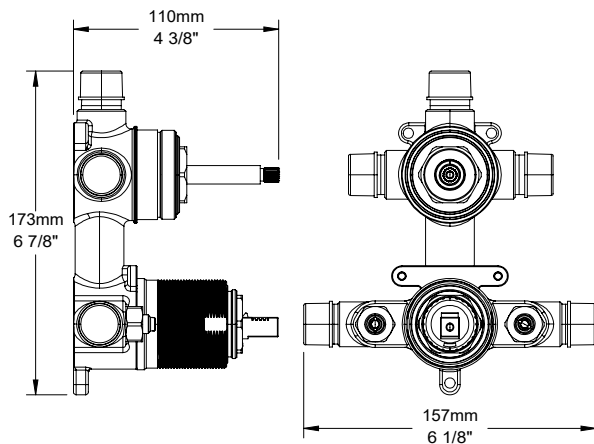

BARIL

Fiche Technique / Spec Sheet

B80-9192-00-xx

STYLE X FONCTION

Description

- Valve de douche pression équilibrée avec dérivateur 3 voies sans manette (position partagée)
- Valve à contrôle de débit
- Vous pouvez utiliser jusqu'à 2 accessoires à la fois
- Plaque mince en laiton
- Ensemble de manette vendue séparément
- *Pressure balanced shower control valve with 3-way diverter without handle (shared port)*
- *Volume control valve*
- *Up to 2 accessories can be used at the same time*
- *Thin brass plate*
- *Handle kit sold separately*

Cartouche / Cartridge

- CAR-1020-40 (volume), CAR-9220-02 (dérivateur / diverter)

Débit / Flow rate

1 sortie / 1 exit:

- 19 l/min - 60 psi
- 5 gpm - 60 psi

2 sorties / 2 exits:

- 10 l/min - 60 psi
- 2.6 gpm - 60 psi

Finis disponibles / Available finishes

- CC: Chrome / *Chrome*
- KK: Noir mat / *Matte Black*
- LL: Laiton satiné / *Satin Brass*
- BB: Blanc / *White*
- GG: Or / *Gold*
- NN: Nickel brossé / *Brushed Nickel*
- YY: Nickel poli / *Polished nickel*
- VV: Cuivre satiné / *Satin copper*
- TT: Bronze vénitien / *Venetian bronze*

RVA-9191-00-B