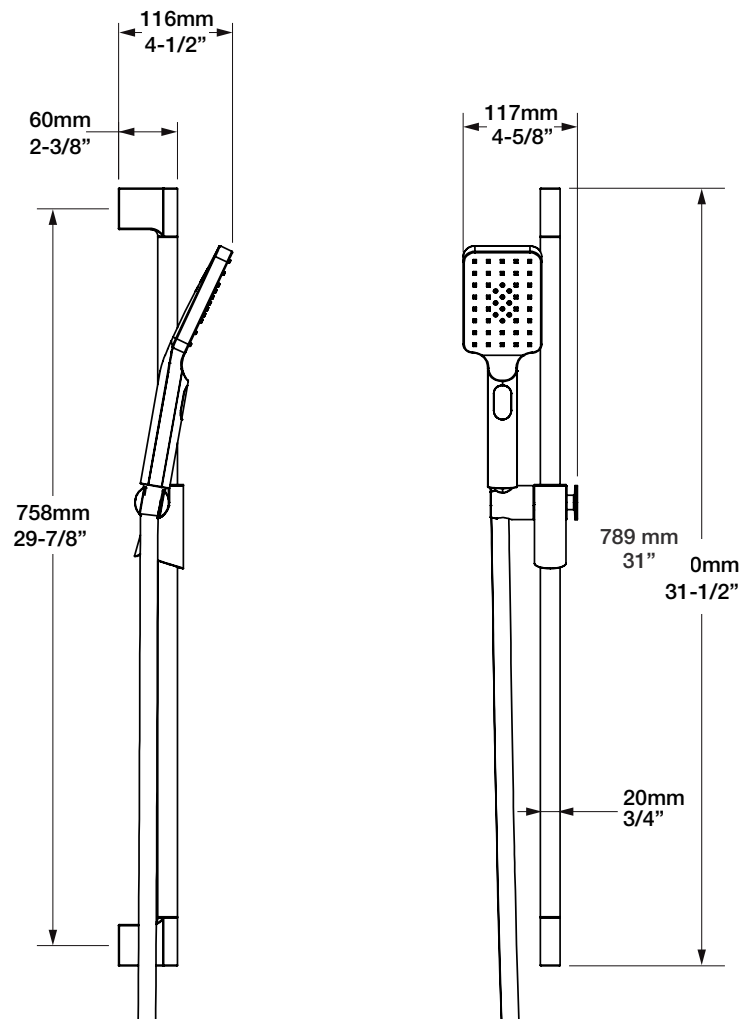

Perçage pour l'installation
Hole size for installation

Min: Ø 20mm (3/4")
Max: Ø 35mm (1-3/8")

STYLE × FONCTION

Description

- Tête de douche carrée 8" anti-calcaire
- Tête mince en acier inoxydable poli
- Square 8" anti-limestone shower head
- Polished stainless steel thin shower head

BARIL

STYLE X FONCTION

Fiche Technique / Spec Sheet

BRA-1612-66-xx

Description

- Bras de douche 16" avec rosace
- 16" shower arm with flange

Finis disponibles / Available finishes

- CC: Chrome / *Chrome*
- NN: Nickel brossé / *Brushed Nickel*
- KK: Noir mat / *Matte Black*
- KM: Noir titane / *Black Titanium*
- BB: Blanc / *White*
- GG: Or / *Gold*
- **: Fini spécial / *Special finish*

BARiL

Fiche Technique / Spec Sheet

DGL-2584-53-xx

STYLE × FONCTION

Description

- Douche à glissière Petite 3 jets
- *Petite 3-spray sliding shower bar*

Finis disponibles / Available finishes

- CC: Chrome / *Chrome*
- NN: Nickel brossé / *Brushed Nickel*
- KK: Noir mat / *Matte Black*
- KM: Noir titane / *Black titanium*
- **: Fini spécial / *Special finish*
- GG: Or / *Gold*

Débit / Flow rate (pour option écologiques / for eco friendly options)

DGL-2584-53-xx	DGL-2584-53-xx-175	DGL-2584-53-xx-150
- 7,6 l/min - 80 psi - 2.0 gpm - 80 psi	- 6,6 l/min - 80 psi - 1.75 gpm - 80 psi	- 5,7 l/min - 80 psi - 1.5 gpm - 80 psi