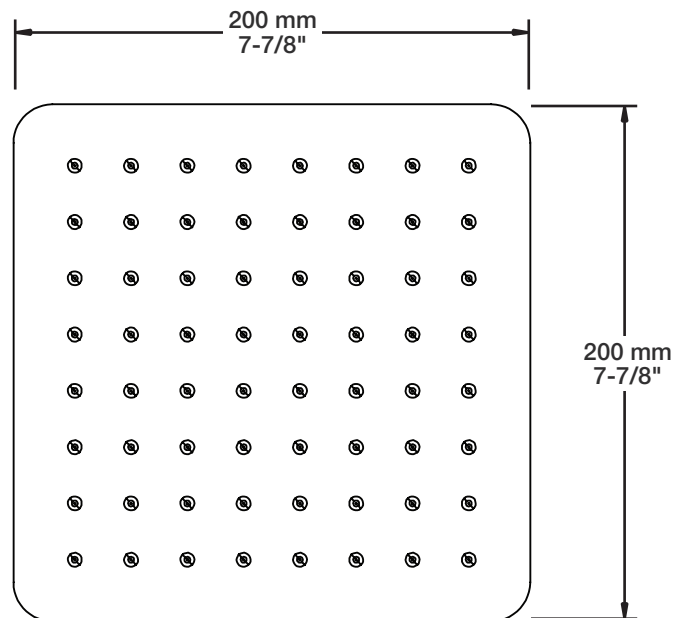

STYLE × FONCTION

Description

- Tête de douche carrée 8" anti-calcaire
- Tête mince en acier inoxydable poli
- Square 8" anti-limestone shower head
- Polished stainless steel thin shower head

Finis disponibles / Available finishes

- CC: Chrome / Chrome

Débit / Flow rate (pour option écologiques / for eco friendly options)

TET-0814-01-xx	TET-0814-01-xx-175	TET-0814-01-xx-150
- 7,6 l/min - 80 psi - 2.00 gpm - 80 psi	- 6,6 l/min - 80 psi - 1.75 gpm - 80 psi	- 5,7 l/min - 80 psi - 1.50 gpm - 80 psi