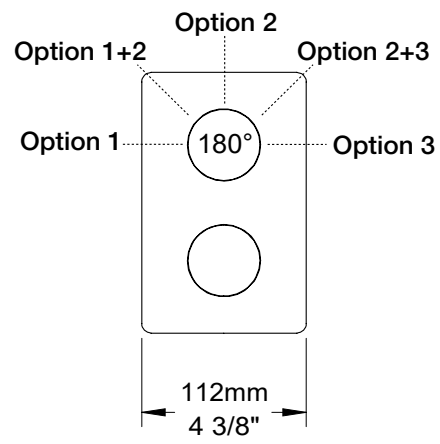

T80-9192-00-xx