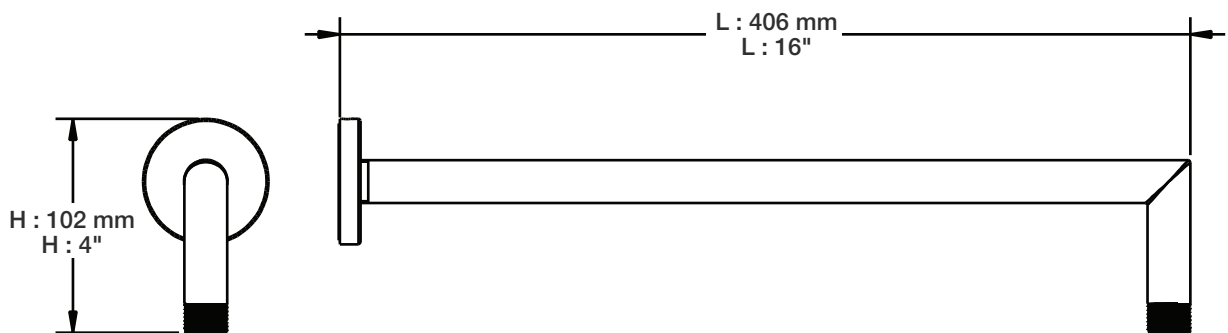

BARIL

STYLE X FONCTION

Fiche Technique / Spec Sheet

BRA-1612-66-xx

Description

- Bras de douche 16" avec rosace
- 16" shower arm with flange

Finis disponibles / Available finishes

- CC: Chrome / *Chrome*
- NN: Nickel brossé / *Brushed Nickel*
- KK: Noir mat / *Matte Black*
- KM: Noir titane / *Black Titanium*
- BB: Blanc / *White*
- GG: Or / *Gold*
- **: Fini spécial / *Special finish*