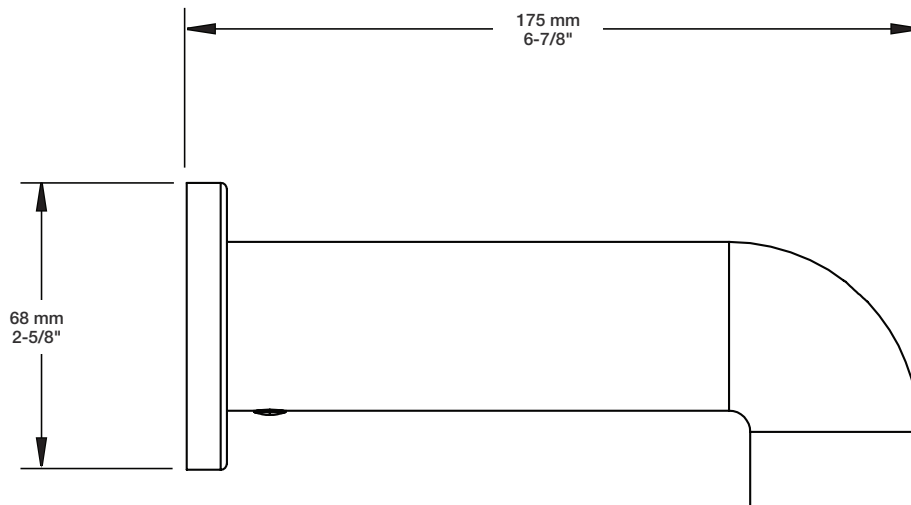

RVA-9191-00-B

T80-9192-00-xx

Options de manette / Handle options

BARiL

Fiche Technique / Spec Sheet

BEC-0520-73-xx

STYLE × FONCTION

Description

Perçage pour l'installation
Hole size for installation

Min: Ø 20mm (3/4")
Max: Ø 35mm (1-3/8")

STYLE × FONCTION

Description

- Tête de douche carrée 8" anti-calcaire
- Tête mince en acier inoxydable poli
- Square 8" anti-limestone shower head
- Polished stainless steel thin shower head