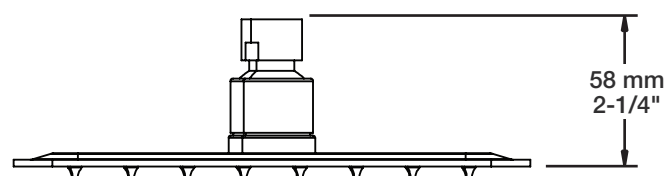

STYLE × FONCTION

Description

- Tête de douche carrée 8" anti-calcaire
- Tête mince en acier inoxydable poli
- Square 8" anti-limestone shower head
- Polished stainless steel thin shower head

Finis disponibles / Available finishes

- CC: Chrome / Chrome

Débit / Flow rate (pour option écologiques / for eco friendly options)

TET-0814-01-xx	TET-0814-01-xx-175	TET-0814-01-xx-150
- 7,6 l/min - 80 psi - 2.00 gpm - 80 psi	- 6,6 l/min - 80 psi - 1.75 gpm - 80 psi	- 5,7 l/min - 80 psi - 1.50 gpm - 80 psi