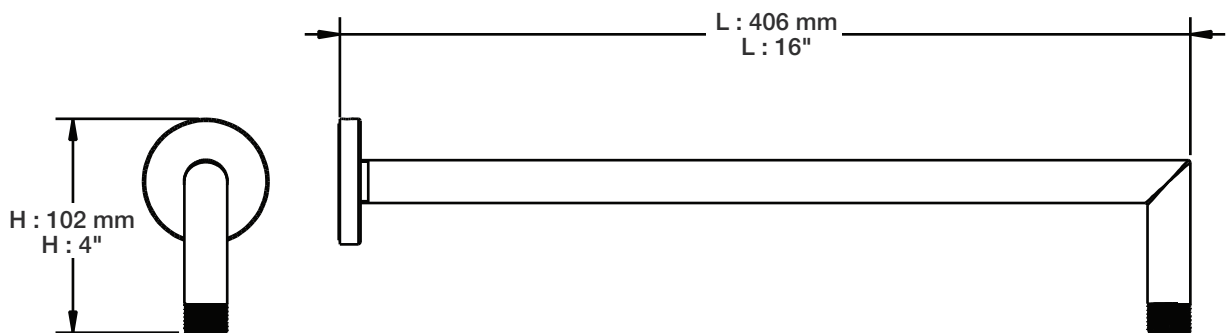

BARIL

Fiche Technique / Spec Sheet

DSP-2604-19-xx

STYLE X FONCTION

Description

- Douchette 1 jet anti-calcaire sur raccord mural
- Jet simple
- Jets de silicone faciles à nettoyer
- Construction en laiton
- Coude de raccordement mural en laiton, connexion 1/2" F
- Boyau flexible de 59" (150 cm) double agrafe, écrou tournant conique 1/2" femelle avec 2 clapets anti-retour
- Boyau en PVC fini KK ou en laiton pour les autres finis
- 1-spray anti-limestone hand shower on wall-mounted supply elbow
- Single spray pattern
- Easy-to-clean silicone nozzles
- Brass construction
- Wall-mounted supply brass elbow, 1/2" F connection
- 59" (150 cm) double interlock flexible hose, rotating conical nut 1/2" female with 2 non-return valves
- PVC hose in KK finish or brass for other finishes