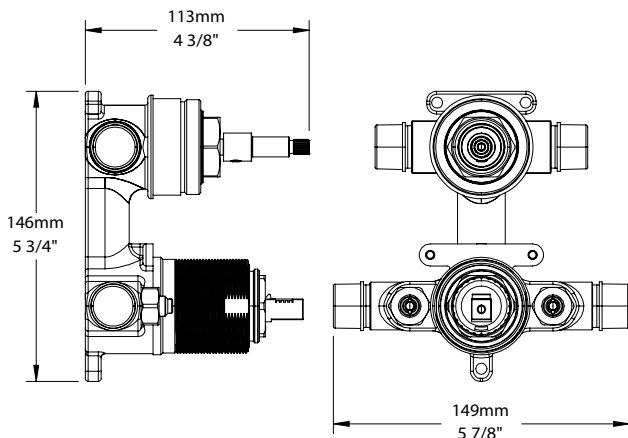

BARIL

Fiche Technique / Spec Sheet

B80-9182-00-xx

STYLE X FONCTION

Description

- Valve de douche pression équilibrée avec dérivateur 2 voies sans manette (position partagée)
- Valve à contrôle de débit
- Vous pouvez utiliser jusqu'à 2 accessoires à la fois
- Plaque mince en laiton
- Ensemble de manette vendue séparément
- *Pressure balanced shower control valve with 2-way diverter without handle (shared port)*
- *Volume control valve*
- *Up to 2 accessories can be used at the same time*
- *Thin brass plate*
- *Handle kit sold separately*

Cartouche / Cartridge

- CAR-1020-40 (volume), CAR-1001-35 (dérivateur / *diverter*)

Débit / Flow rate

1 sortie / 1 exit:

- 19 l/min - 60 psi
- 5 gpm - 60 psi

2 sorties / 2 exits:

- 10 l/min - 60 psi
- 2.6 gpm - 60 psi

Finis disponibles / Available finishes

- CC: Chrome / *Chrome*
- KK: Noir mat / *Matte Black*
- LL: Laiton satiné / *Satin Brass*
- BB: Blanc / *White*
- GG: Or / *Gold*
- NN: Nickel brossé / *Brushed Nickel*
- YY: Nickel poli / *Polished nickel*
- VV: Cuivre satiné / *Satin copper*
- TT: Bronze vénitien / *Venetian bronze*

RVA-9181-00-B