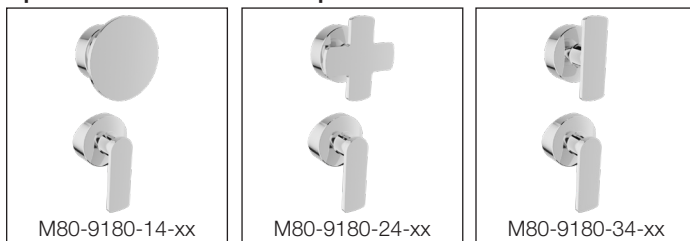

Options de manette / Handle options