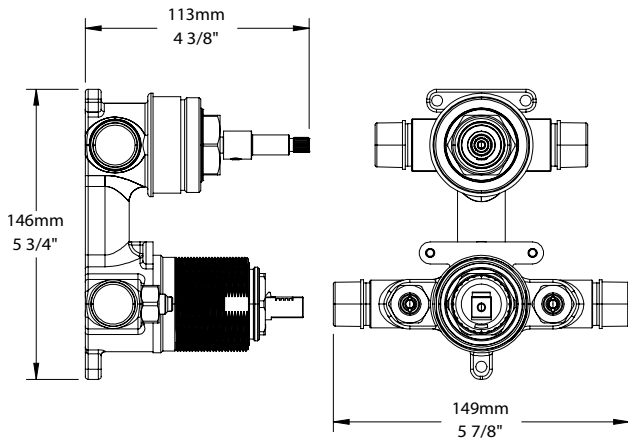

BARIL

Fiche Technique / Spec Sheet

B80-9181-00-xx

STYLE X FONCTION

Description

- Valve de douche pression équilibrée avec dérivateur 2 voies sans manette (position partagée)
- Valve à contrôle de débit
- Vous pouvez utiliser jusqu'à 2 accessoires à la fois
- Plaque mince en laiton
- Ensemble de manette vendue séparément
- *Pressure balanced shower control valve with 2-way diverter without handle (shared port)*
- *Volume control valve*
- *Up to 2 accessories can be used at the same time*
- *Thin brass plate*
- *Handle kit sold separately*

Cartouche / Cartridge

- CAR-1020-40 (volume), CAR-1001-35 (dérivateur / diverter)

Débit / Flow rate

1 sortie / 1 exit:

- 19 l/min - 60 psi
- 5 gpm - 60 psi

2 sorties / 2 exits:

- 10 l/min - 60 psi
- 2.6 gpm - 60 psi

Finis disponibles / Available finishes

- CC: Chrome / *Chrome*
- KK: Noir mat / *Matte Black*
- LL: Laiton satiné / *Satin Brass*
- BB: Blanc / *White*
- GG: Or / *Gold*
- NN: Nickel brossé / *Brushed Nickel*
- YY: Nickel poli / *Polished nickel*
- VV: Cuivre satiné / *Satin copper*
- TT: Bronze vénitien / *Venetian bronze*

RVA-9181-00-B