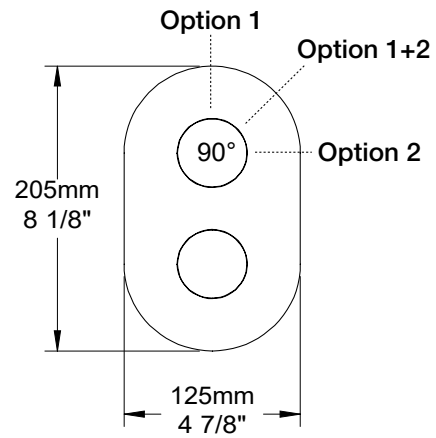

T80-9181-00-xx