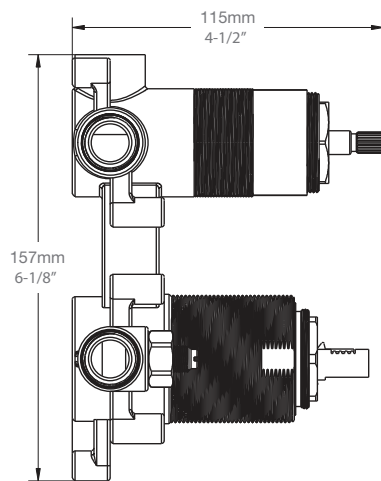

BARIL

STYLE X FONCTION

Fiche Technique / Spec Sheet

PRO-2815-46-xx

PRR-2815-46-xx*

Description

- Ensemble complet de douche pression équilibrée
- Boyau de douchette de 150 cm en PVC pour les finis CC et KK
- Boyau de douchette de 150 cm en laiton pour les autres finis
- 2 accessoires peuvent fonctionner simultanément
- *Complete pressure balanced shower kit*
- *3-spray hand shower*
- *59" PVC hose for CC and KK finishes*
- *59" brass hose for other finishes*
- *2 accessories can work together*

* Avec raccord droit 6" du plafond / *With ceiling-mounted 6" straight pipe*

BARIL

Fiche Technique / Spec Sheet

B46-9180-00-xx

STYLE X FONCTION

Description

- Valve de douche pression équilibrée avec dérivateur 2 voies
- Valve à contrôle de débit
- Vous pouvez utiliser jusqu'à 2 accessoires à la fois
- *Pressure balanced shower control valve with 2-way diverter*
- *Volume control valve*
- *Up to 2 accessories can be used at the same time*

Inclus / Included

RVA-9180-00-B

T46-9180-00-xx

BARIL

Fiche Technique / Spec Sheet

DGL-2580-53-xx

STYLE X FONCTION

Description

BARIL

Fiche Technique / Spec Sheet

TET-1013-01-xx

STYLE X FONCTION

Description

- Tête de douche carrée 10" anti-calcaire
- Tête mince en acier inoxydable poli
- Square 10" anti-limestone shower head
- Polished stainless steel thin shower head