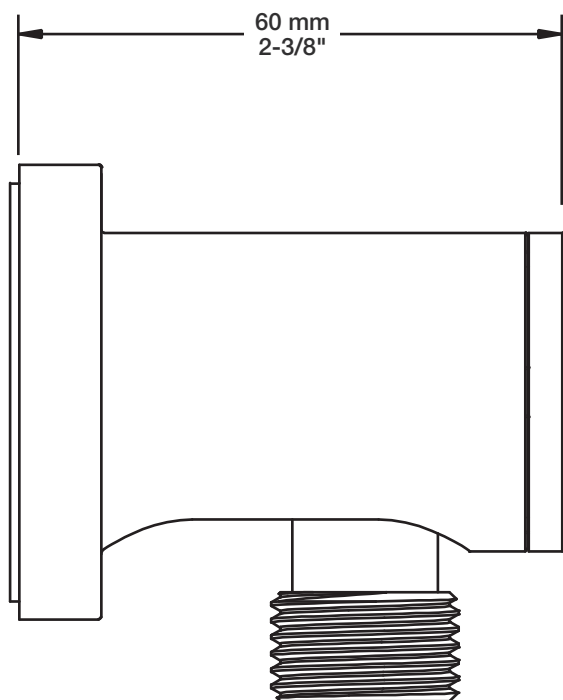

BARIL

STYLE X FONCTION

Fiche Technique / Spec Sheet

PRO-2815-46-xx

PRR-2815-46-xx*

Description

- Ensemble complet de douche pression équilibrée
- Boyau de douchette de 150 cm en PVC pour les finis CC et KK
- Boyau de douchette de 150 cm en laiton pour les autres finis
- 2 accessoires peuvent fonctionner simultanément
- *Complete pressure balanced shower kit*
- *3-spray hand shower*
- *59" PVC hose for CC and KK finishes*
- *59" brass hose for other finishes*
- *2 accessories can work together*

BARIL

Fiche Technique / Spec Sheet

TET-1013-01-xx

STYLE X FONCTION

Description

- Tête de douche carrée 10" anti-calcaire
- Tête mince en acier inoxydable poli
- Square 10" anti-limestone shower head
- Polished stainless steel thin shower head

BARIL

STYLE X FONCTION

Fiche Technique / Spec Sheet

RAC-9001-26-CC

Description

- Coude de raccordement mural 1/2" F
- 1/2" F wall supply elbow connector

Finis disponibles / Available finishes

- CC: Chrome / Chrome
- KK: Noir mat / Matte black

BARIL

STYLE X FONCTION

Fiche Technique / Spec Sheet

BRA-1612-66-xx

Description

- Bras de douche 16" avec rosace
- 16" shower arm with flange

Finis disponibles / Available finishes

- CC: Chrome / *Chrome*
- NN: Nickel / *Nickel*
- GG: Or / *Gold*
- **: Fini spécial / *Special finish*