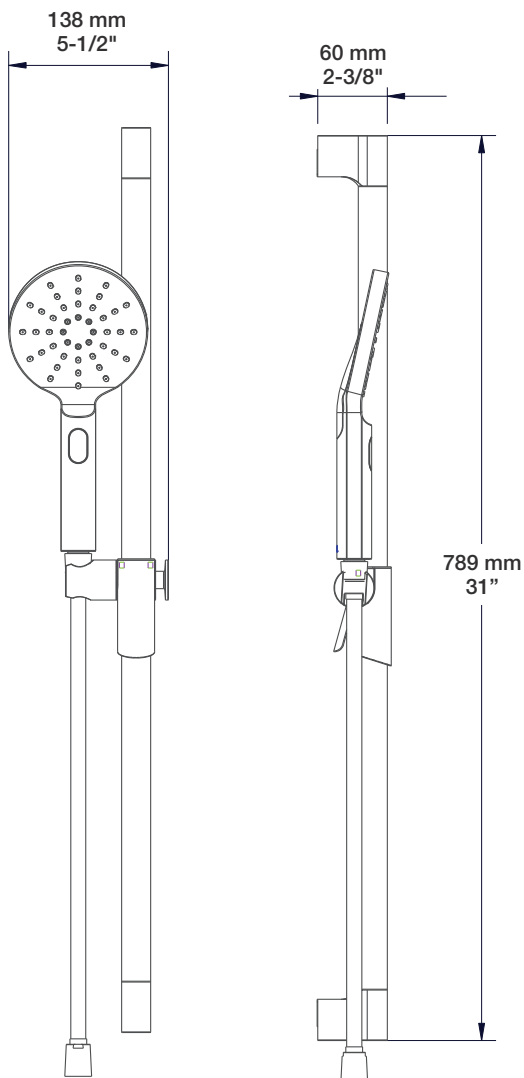

BARIL

STYLE X FONCTION

Fiche Technique / Spec Sheet

PRO-2815-46-xx

PRR-2815-46-xx*

Description

- Ensemble complet de douche pression équilibrée
- Boyau de douchette de 150 cm en PVC pour les finis CC et KK
- Boyau de douchette de 150 cm en laiton pour les autres finis
- 2 accessoires peuvent fonctionner simultanément
- *Complete pressure balanced shower kit*
- *3-spray hand shower*
- *59" PVC hose for CC and KK finishes*
- *59" brass hose for other finishes*
- *2 accessories can work together*

* Avec raccord droit 6" du plafond / *With ceiling-mounted 6" straight pipe*

BARIL

Fiche Technique / Spec Sheet

B46-9180-00-xx

STYLE X FONCTION

Description

- Valve de douche pression équilibrée avec dérivateur 2 voies
- Valve à contrôle de débit
- Vous pouvez utiliser jusqu'à 2 accessoires à la fois
- *Pressure balanced shower control valve with 2-way diverter*
- *Volume control valve*
- *Up to 2 accessories can be used at the same time*

Inclus / Included

RVA-9180-00-B

T46-9180-00-xx

BARIL

Fiche Technique / Spec Sheet

DGL-2580-53-xx

STYLE X FONCTION

Description

BARIL

Fiche Technique / Spec Sheet

TET-1013-01-xx

STYLE X FONCTION

Description

- Tête de douche carrée 10" anti-calcaire
- Tête mince en acier inoxydable poli
- Square 10" anti-limestone shower head
- Polished stainless steel thin shower head