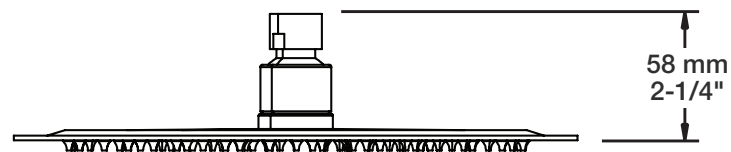

BARIL

Fiche Technique / Spec Sheet

TET-1013-01-xx

STYLE X FONCTION

Description

- Tête de douche carrée 10" anti-calcaire
- Tête mince en acier inoxydable poli
- Square 10" anti-limestone shower head
- Polished stainless steel thin shower head

Finis disponibles / Available finishes

- CC: Chrome / Chrome

Débit / Flow rate (pour option écologiques / for eco friendly options)

TET-1013-01-xx	TET-1013-01-xx-150	TET-1013-01-xx-175
- 7,6 l/min - 80 psi - 2.00 gpm - 80 psi	- 6,6 l/min - 80 psi - 1.75 gpm - 80 psi	- 5,7 l/min - 80 psi - 1.50 gpm - 80 psi