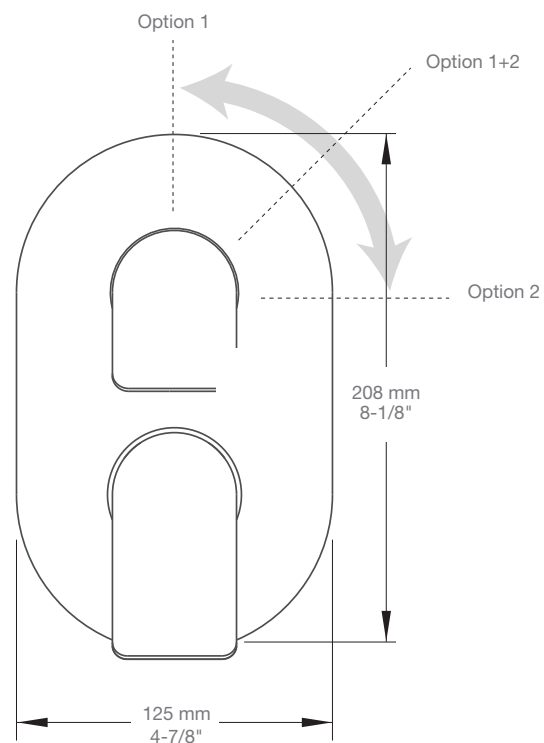

T46-9180-00-xx