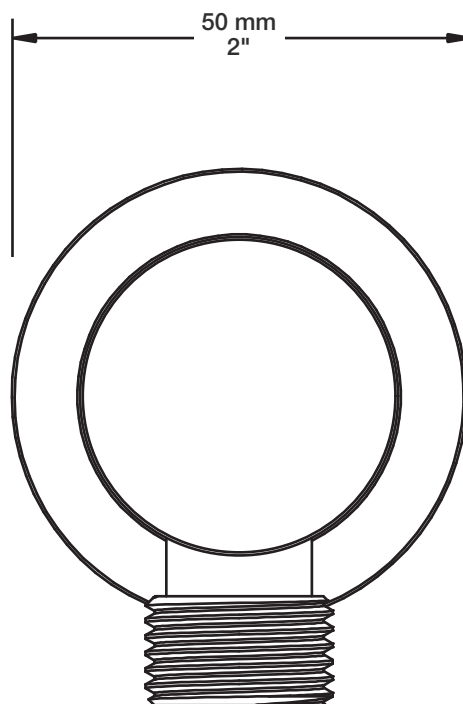

BARIL

STYLE X FONCTION

Fiche Technique / Spec Sheet

PRO-2815-46-xx

PRR-2815-46-xx*

Description

- Ensemble complet de douche pression équilibrée
- Boyau de douchette de 150 cm en PVC pour les finis CC et KK
- Boyau de douchette de 150 cm en laiton pour les autres finis
- 2 accessoires peuvent fonctionner simultanément
- *Complete pressure balanced shower kit*
- *3-spray hand shower*
- *59" PVC hose for CC and KK finishes*
- *59" brass hose for other finishes*
- *2 accessories can work together*

* Avec raccord droit 6" du plafond / *With ceiling-mounted 6" straight pipe*

BARIL

Fiche Technique / Spec Sheet

B46-9180-00-xx

STYLE X FONCTION

Description

- Valve de douche pression équilibrée avec dérivateur 2 voies
- Valve à contrôle de débit
- Vous pouvez utiliser jusqu'à 2 accessoires à la fois
- *Pressure balanced shower control valve with 2-way diverter*
- *Volume control valve*
- *Up to 2 accessories can be used at the same time*

BARIL

Fiche Technique / Spec Sheet

TET-1013-01-xx

STYLE X FONCTION

Description

- Tête de douche carrée 10" anti-calcaire
- Tête mince en acier inoxydable poli
- Square 10" anti-limestone shower head
- Polished stainless steel thin shower head

BARIL

STYLE X FONCTION

Fiche Technique / Spec Sheet

RAC-9001-26-CC

Description

- Coude de raccordement mural 1/2" F
- 1/2" F wall supply elbow connector

Finis disponibles / Available finishes

- CC: Chrome / Chrome
- KK: Noir mat / Matte black