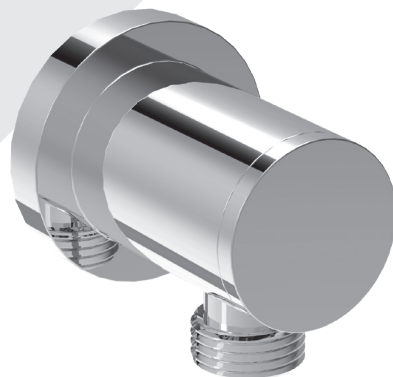

BARIL

STYLE X FONCTION

Fiche Technique / Spec Sheet

PRO-2815-46-xx

PRR-2815-46-xx*

Description

- Ensemble complet de douche pression équilibrée
- Boyau de douchette de 150 cm en PVC pour les finis CC et KK
- Boyau de douchette de 150 cm en laiton pour les autres finis
- 2 accessoires peuvent fonctionner simultanément
- *Complete pressure balanced shower kit*
- *3-spray hand shower*
- *59" PVC hose for CC and KK finishes*
- *59" brass hose for other finishes*
- *2 accessories can work together*

BARIL

Fiche Technique / Spec Sheet

TET-1013-01-xx

STYLE X FONCTION

Description

- Tête de douche carrée 10" anti-calcaire
- Tête mince en acier inoxydable poli
- Square 10" anti-limestone shower head
- Polished stainless steel thin shower head

BARIL

STYLE X FONCTION

Fiche Technique / Spec Sheet

RAC-9001-26-CC

Description

- Coude de raccordement mural 1/2" F
- 1/2" F wall supply elbow connector

Finis disponibles / Available finishes

- CC: Chrome / Chrome
- KK: Noir mat / Matte black

BARIL

STYLE X FONCTION

Fiche Technique / Spec Sheet

BRA-1612-66-xx

Description

- Bras de douche 16" avec rosace
- 16" shower arm with flange

Finis disponibles / Available finishes

- CC: Chrome / *Chrome*
- NN: Nickel / *Nickel*
- GG: Or / *Gold*
- **: Fini spécial / *Special finish*