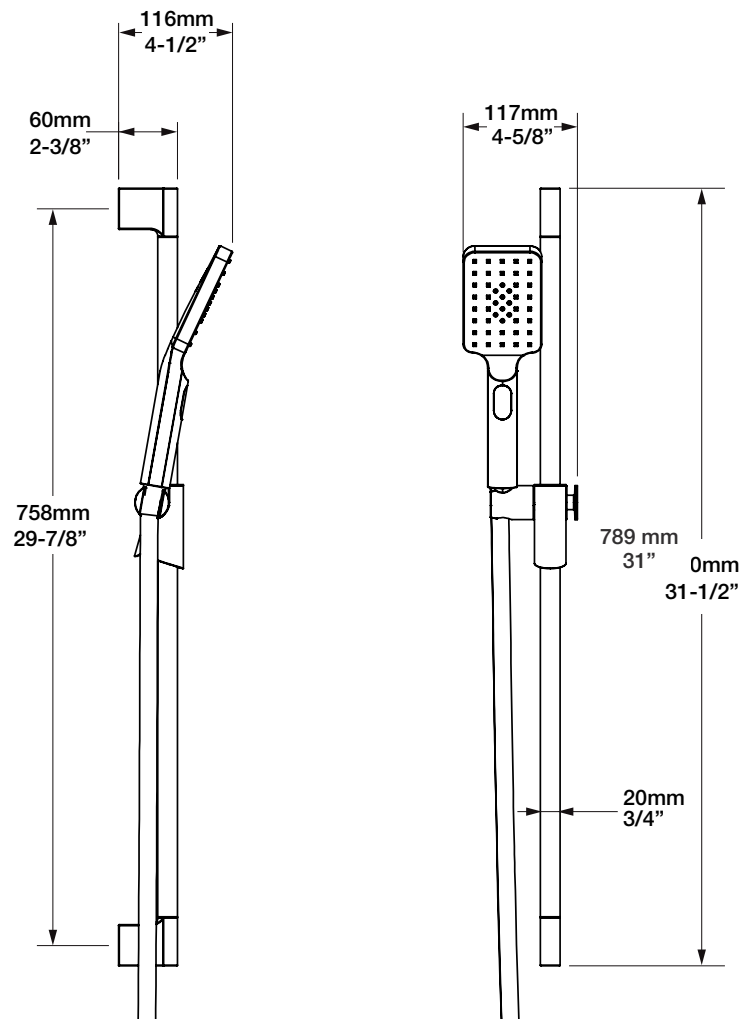

BARiL

Fiche Technique / Spec Sheet

DGL-2584-53-xx

STYLE × FONCTION

Description

- Douche à glissière Petite 3 jets
- *Petite 3-spray sliding shower bar*

Finis disponibles / Available finishes

- CC: Chrome / *Chrome*
- NN: Nickel brossé / *Brushed Nickel*
- KK: Noir mat / *Matte Black*
- KM: Noir titane / *Black titanium*
- **: Fini spécial / *Special finish*
- GG: Or / *Gold*

Débit / Flow rate (pour option écologiques / for eco friendly options)

DGL-2584-53-xx	DGL-2584-53-xx-175	DGL-2584-53-xx-150
- 7,6 l/min - 80 psi - 2.0 gpm - 80 psi	- 6,6 l/min - 80 psi - 1.75 gpm - 80 psi	- 5,7 l/min - 80 psi - 1.5 gpm - 80 psi