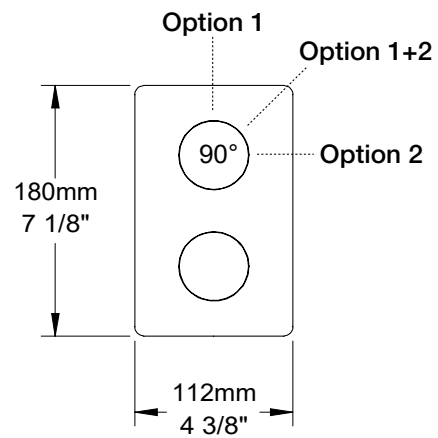

T80-9182-00-xx