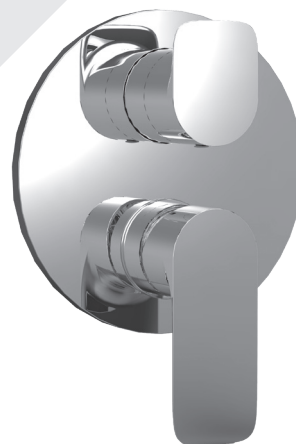

BARIL

Fiche Technique / Spec Sheet

B45-9180-00-xx

STYLE X FONCTION

Description

- Valve de douche pression équilibrée avec dérivateur 2 voies
- Valve à contrôle de débit
- Vous pouvez utiliser jusqu'à 2 accessoires à la fois
- Pressure balanced shower control valve with 2-way diverter
- Volume control valve
- Up to 2 accessories can be used at the same time

Débit / Flow rate

1 sortie / 1 exit:	2 sorties / 2 exits:
- 19 l/min - 60 psi	- 10 l/min - 60 psi
- 5 gpm - 60 psi	- 2.6 gpm - 60 psi

Cartouche / Cartridge

Débit / Volume:	Dérivateur / Diverter:
- CAR-1020-40	- CAR-1001-35

Finis disponibles / Available finishes

- CC: Chrome / Chrome	- NN: Nickel brossé / Brushed Nickel
- KK: Noir mat / Matte Black	- **: Fini spécial / Special finish
- GG: Or / Gold