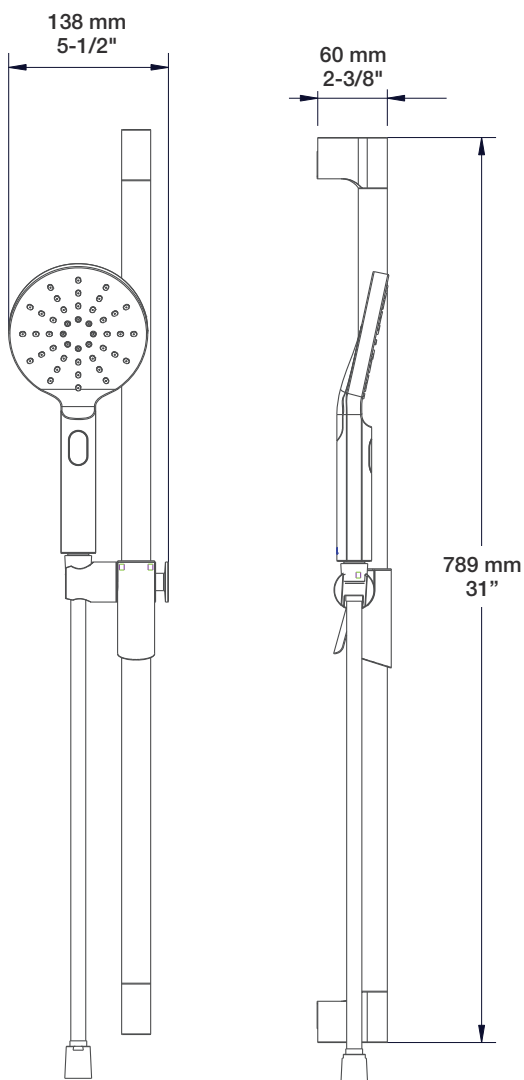

BARIL

Fiche Technique / Spec Sheet

DGL-2580-53-xx

STYLE X FONCTION

Description

- Douche à glissière Sens+ 3 jets
- Sens+ 3-spray sliding shower bar

Finis disponibles / Available finishes

- CC: Chrome / Chrome
- NN: Nickel brossé / Brushed Nickel
- KK: Noir mat / Matte Black
- **: Fini spécial / Special finish
- GG: Or / Gold

Débit / Flow rate (pour option écologiques / for eco friendly options)

DGL-2580-53-xx	DGL-2580-53-xx-175	DGL-2580-53-xx-150
- 7,6 l/min - 80 psi - 2.0 gpm - 80 psi	- 6,6 l/min - 80 psi - 1.75 gpm - 80 psi	- 5,7 l/min - 80 psi - 1.5 gpm - 80 psi