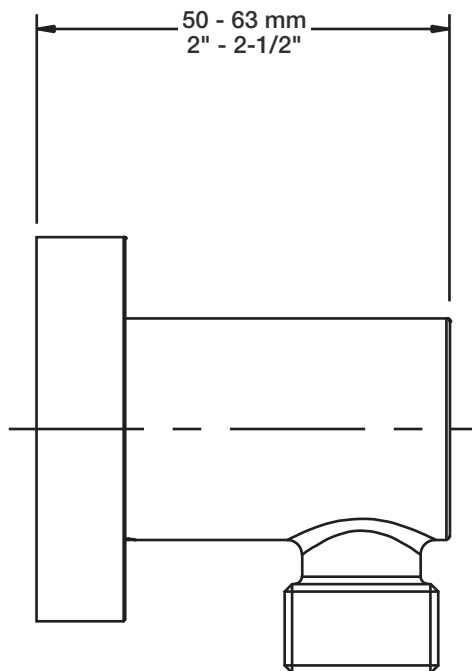

BARIL

STYLE X FONCTION

Fiche Technique / Spec Sheet

RAC-9001-16-xx

Description

- Coude de raccordement en laiton 1/2"F
- 1/2"F brass elbow connector

Finis disponibles / Available finishes

- CC: Chrome / *Chrome*
- NN: Nickel / *Nickel*
- GG: Or / *Gold*
- **: Fini spécial / *Special finish*

Certifications / Standards

- ASME A112.18.1 / CSA B125.1