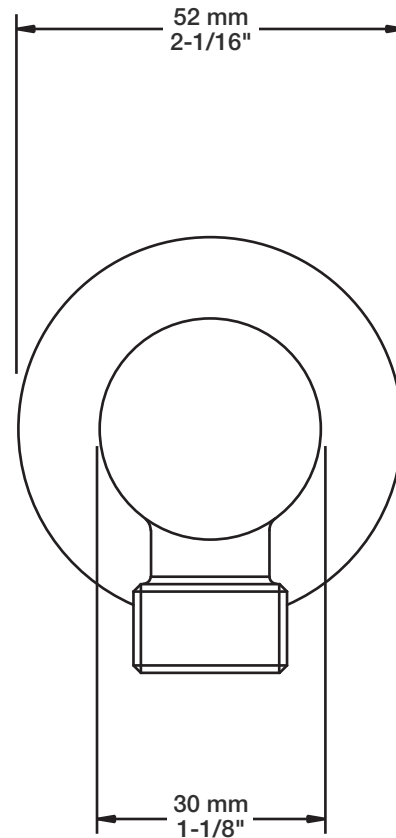

BARIL

STYLE X FONCTION

Fiche Technique / Spec Sheet

RAC-9001-16-xx

Description

- Coude de raccordement en laiton 1/2"F
- 1/2"F brass elbow connector

Finis disponibles / Available finishes

- CC: Chrome / *Chrome*
- NN: Nickel / *Nickel*
- GG: Or / *Gold*
- **: Fini spécial / *Special finish*

Certifications / Standards

- ASME A112.18.1 / CSA B125.1