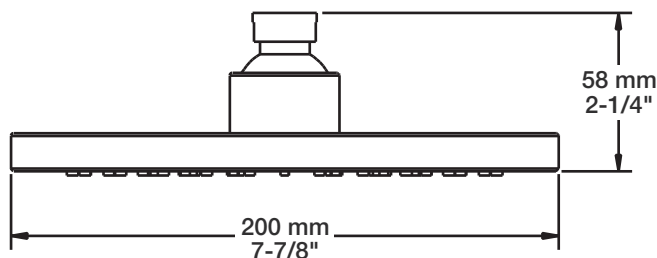

BARIL

Fiche Technique / Spec Sheet

TET-0810-01-xx

STYLE X FONCTION

Description

- Tête de douche moderne ronde 8" anti-calcaire en laiton
- Brass round modern 8" anti-limestone shower head

Finis disponibles / Available finishes

- CC: Chrome / Chrome
- NN: Nickel brossé / Brushed Nickel
- KK: Noir mat / Matte black
- **: Fini spécial / Special finish
- GG: Or / Gold

Débit / Flow rate (pour option écologiques / for eco friendly options)

TET-0810-01-xx	TET-0810-01-xx-175	TET-0810-01-xx-150
- 7,6 l/min - 80 psi	- 6,6 l/min - 80 psi	- 5,7 l/min - 80 psi
- 2.0 gpm - 80 psi	- 1.75 gpm - 80 psi	- 1.5 gpm - 80 psi