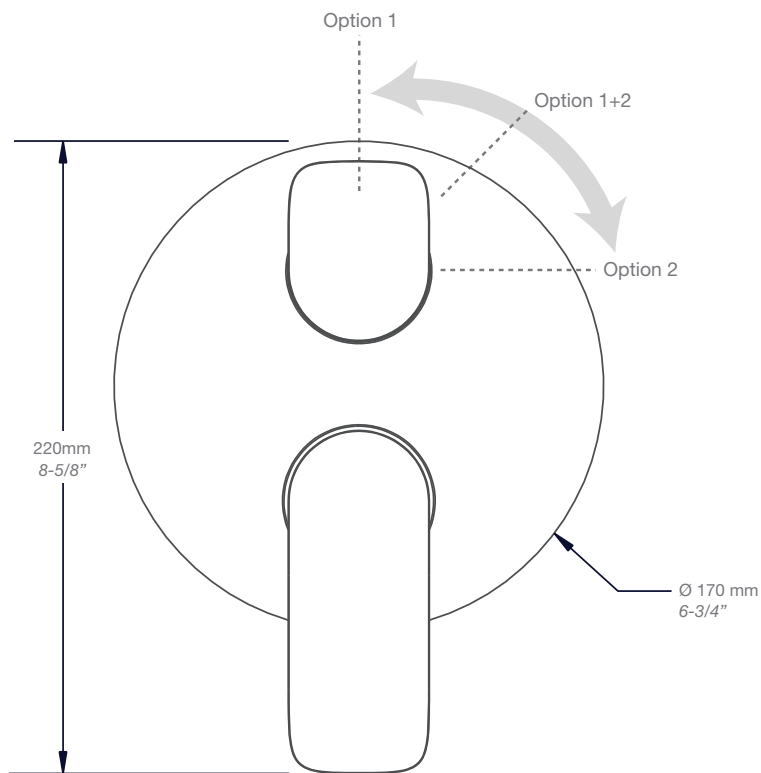

T45-9180-01-xx