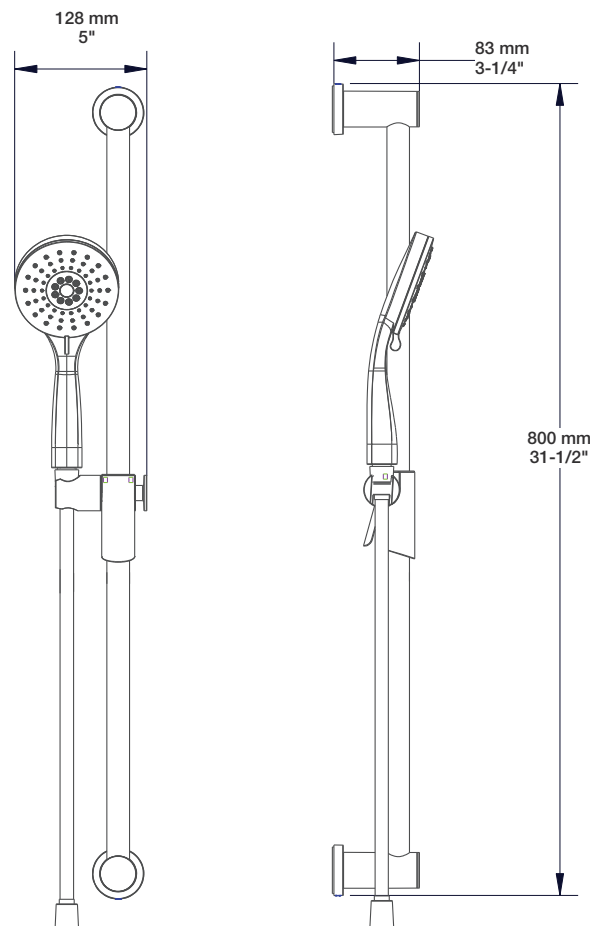

BARIL

STYLE X FONCTION

Fiche Technique / Spec Sheet

DGL-2175-53-xx

Description

- Douche à glissière Zip+ 3 jets
- Zip+ 3-spray sliding shower bar

Finis disponibles / Available finishes

- CC: Chrome / *Chrome*
- NN: Nickel brossé / *Brushed Nickel*
- KK: Noir mat / *Matte Black*
- BB: Blanc / *White*
- GG: Or / *Gold*
- **: Fini spécial / *Special finish*

Débit / Flow rate (pour option écologiques / for eco friendly options)

DGL-2175-53-xx	DGL-2175-53-xx-175	DGL-2175-53-xx-150
- 7,6 l/min - 80 psi - 2.0 gpm - 80 psi	- 6,6 l/min - 80 psi - 1.75 gpm - 80 psi	- 5,7 l/min - 80 psi - 1.5 gpm - 80 psi