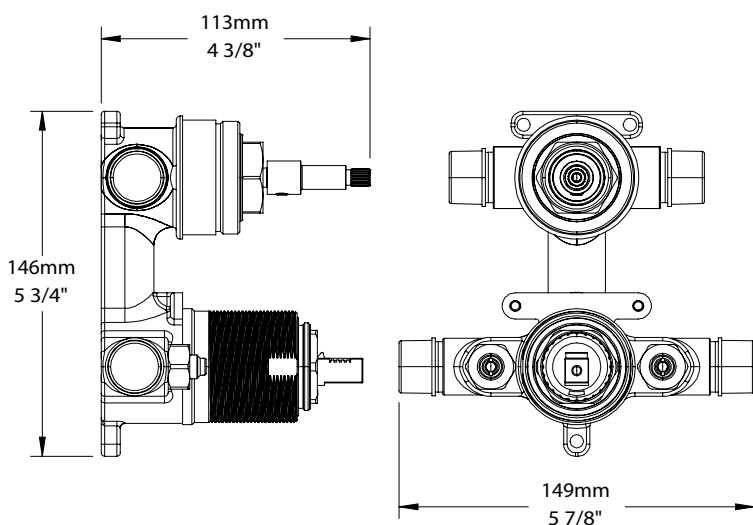

Inclus / Included

RVA-9181-00-B