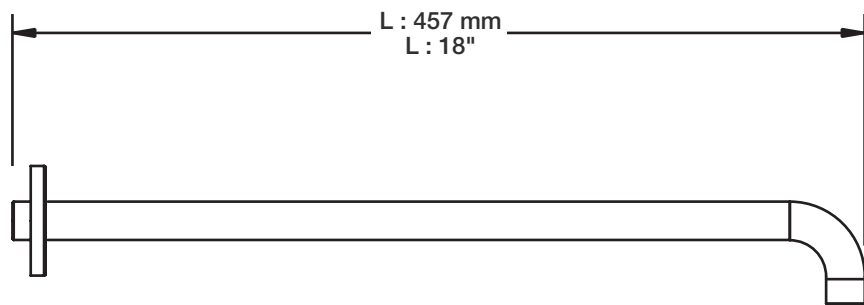

BARIL

STYLE X FONCTION

Fiche Technique / Spec Sheet

BRA-1812-02-xx

Description

- Bras de douche 18" avec rosace
- 18" shower arm with flange

Finis disponibles / Available finishes

- CC: Chrome / *Chrome*
- NN: Nickel brossé / *Brushed Nickel*
- KK: Noir mat / *Matte Black*
- GG: Or / *Gold*
- **: Fini spécial / *Special finish*

H : 60 mm
H : 2-3/8"

BARIL

STYLE X FONCTION

Fiche Technique / Spec Sheet

DGL-2175-53-xx

Description

- Douche à glissière Zip+ 3 jets
- Zip+ 3-spray sliding shower bar

Finis disponibles / Available finishes