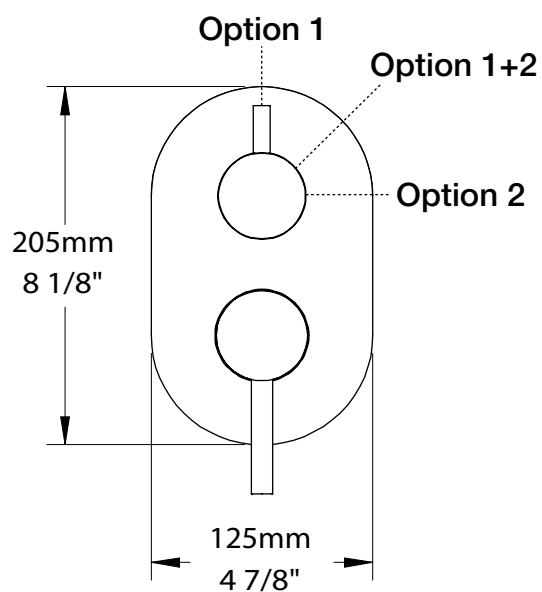

T14-9180-00-xx