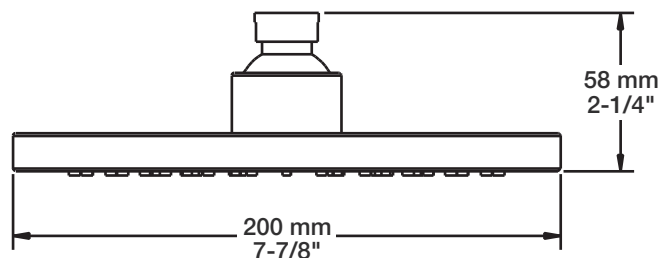

BARIL

STYLE X FONCTION

Fiche Technique / Spec Sheet

BRA-1812-02-xx

Description

- Bras de douche 18" avec rosace
- 18" shower arm with flange

Finis disponibles / Available finishes

- CC: Chrome / *Chrome*
- NN: Nickel brossé / *Brushed Nickel*
- KK: Noir mat / *Matte Black*
- GG: Or / *Gold*
- **: Fini spécial / *Special finish*