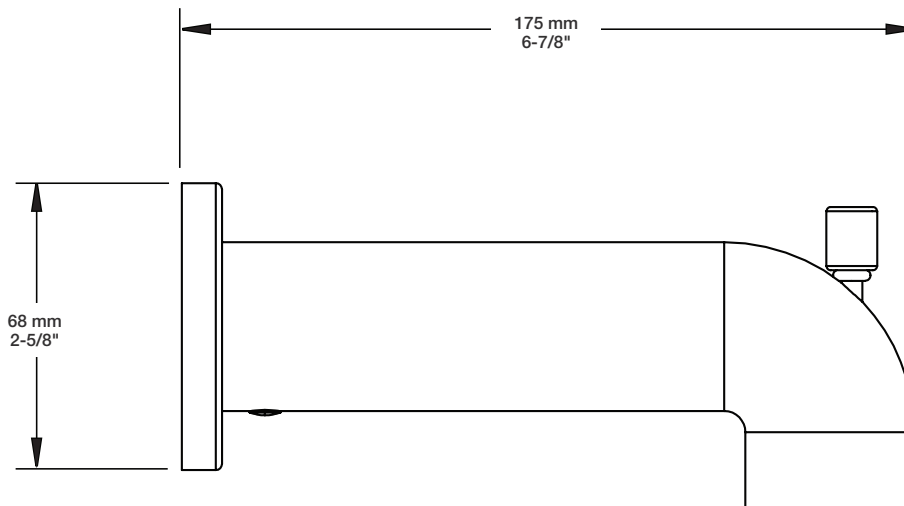

BARiL

Fiche Technique / Spec Sheet

BEC-0520-74-xx

STYLE × FONCTION

Description

- Bec de bain 7" rond avec inverseur
- Installation "slip-on"
- Round 7" tub spout with diverter
- "Slip-on" installation

Finis disponibles / Available finishes

- CC: Chrome / *Chrome*
- NN: Nickel brossé / *Brushed Nickel*
- KK: Noir mat / *Matte Black*
- **: Fini spécial / *Special finish*
- GG: Or / *Gold*

Perçage pour l'installation
Hole size for installation

Min: Ø 20mm (3/4")
Max: Ø 35mm (1-3/8")