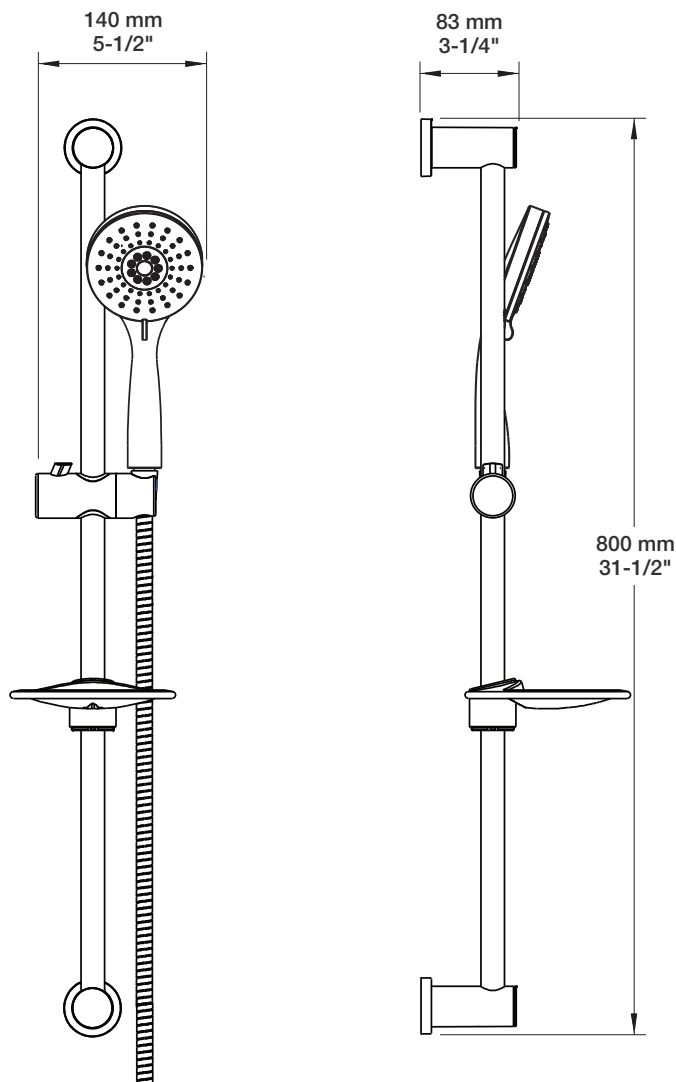

BARiL

Fiche Technique / Spec Sheet

DGL-2175-73-xx

STYLE × FONCTION

Description

- Douche à glissière Zip 3 jets
- Zip 3-spray sliding shower bar

Finis disponibles / Available finishes

- CC: Chrome / Chrome
- NN: Nickel brossé / Brushed Nickel
- KK: Noir mat / Matte Black
- **: Fini spécial / Special finish
- GG: Or / Gold

Débit / Flow rate (pour option écologiques / for eco friendly options)

DGL-2175-73-xx	DGL-2175-73-xx-175	DGL-2175-73-xx-150
- 7,6 l/min - 80 psi - 2.0 gpm - 80 psi	- 6,6 l/min - 80 psi - 1.75 gpm - 80 psi	- 5,7 l/min - 80 psi - 1.5 gpm - 80 psi