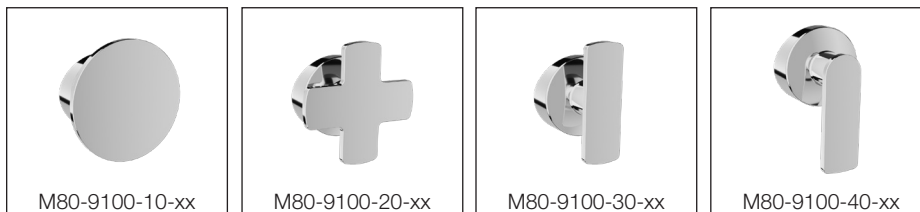

Options de manette / Handle options

M80-9100-10-xx

M80-9100-20-xx

M80-9100-30-xx

M80-9100-40-xx