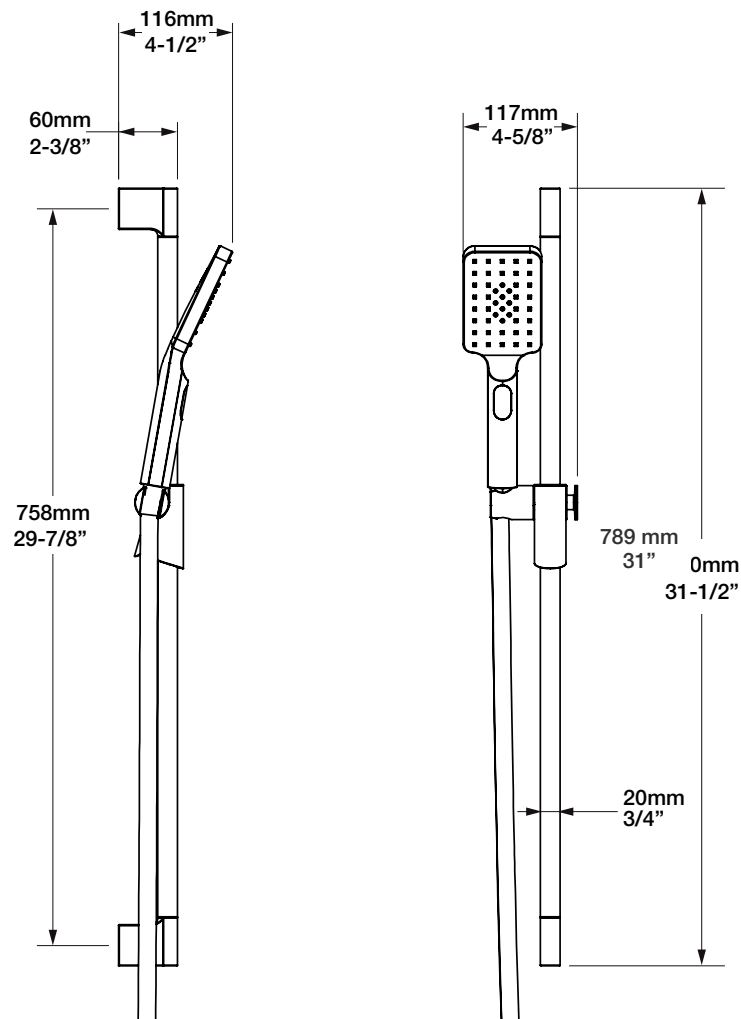

Fiche Technique / Spec Sheet

BEC-0520-74-xx

STYLE × FONCTION

Description

- Bec de bain 7" rond avec inverseur
- Installation "slip-on"
- Round 7" tub spout with diverter
- "Slip-on" installation

Finis disponibles / Available finishes

Min: Ø 20mm (3/4")
Max: Ø 35mm (1-3/8")

BARiL

Fiche Technique / Spec Sheet

DGL-2584-53-xx

STYLE × FONCTION

Description

- Douche à glissière Petite 3 jets
- *Petite 3-spray sliding shower bar*

Finis disponibles / Available finishes

DGL-2584-53-xx	DGL-2584-53-xx-175	DGL-2584-53-xx-150
- 7,6 l/min - 80 psi - 2.0 gpm - 80 psi	- 6,6 l/min - 80 psi - 1.75 gpm - 80 psi	- 5,7 l/min - 80 psi - 1.5 gpm - 80 psi

BARIL

STYLE X FONCTION

Fiche Technique / Spec Sheet