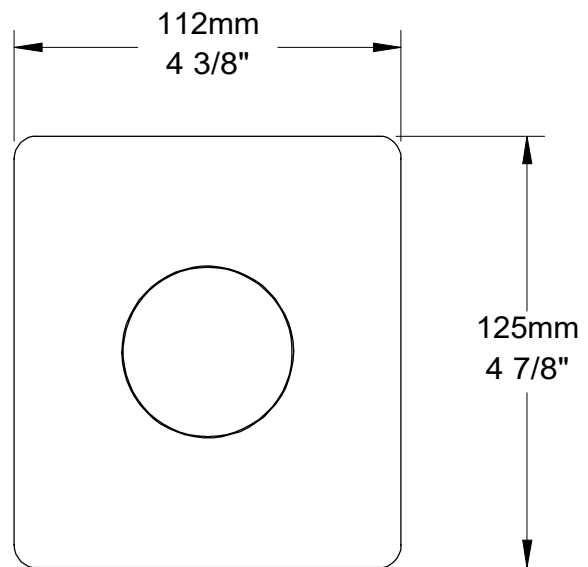

T80-9102-00-xx