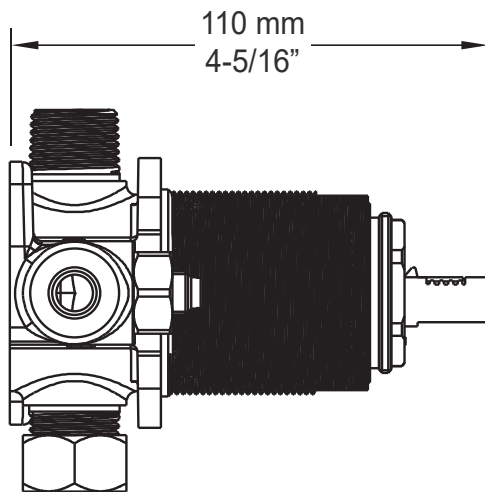

STYLE X FONCTION

Description

- Valve de douche pression équilibrée sans manette
- Valve à contrôle de débit
- Plaque mince en laiton
- Ensemble de manette vendue séparément
- *Pressure balanced shower control valve without handle*
- *Volume control valve*
- *Thin brass plate*
- *Handle kit sold separately*

Cartouche / Cartridge

- CAR-1020-40

Débit / Flow rate

- 23 l/min - 60 psi
- 6 gpm - 60 psi

Finis disponibles / Available finishes

- CC: Chrome / *Chrome*
- KK: Noir mat / *Matte Black*
- LL: Laiton satiné / *Satin Brass*
- BB: Blanc / *White*
- GG: Or / *Gold*
- NN: Nickel brossé / *Brushed Nickel*
- YY: Nickel poli / *Polished nickel*
- VV: Cuivre satiné / *Satin copper*
- TT: Bronze vénitien / *Venetian bronze*

Fiche Technique / Spec Sheet

BEC-0520-74-xx

STYLE × FONCTION

Description

- Bec de bain 7" rond avec inverseur
- Installation "slip-on"
- Round 7" tub spout with diverter
- "Slip-on" installation

Finis disponibles / Available finishes