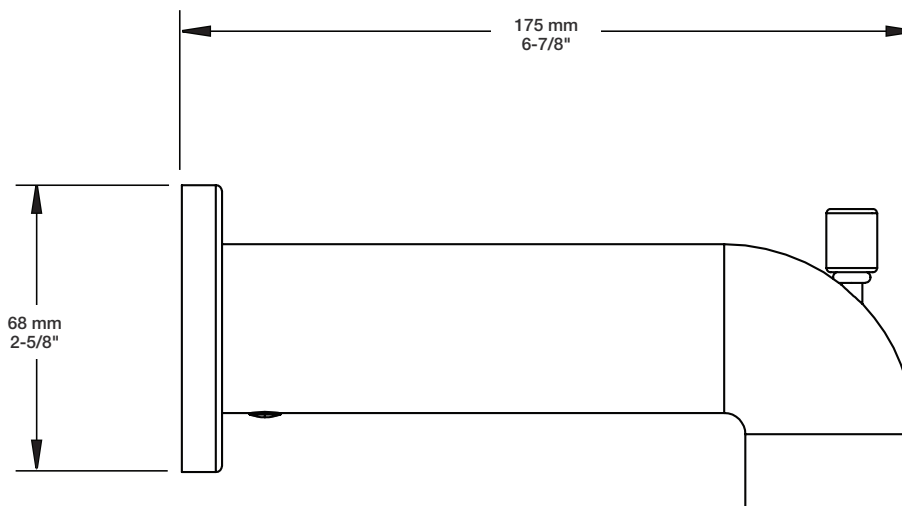

BARiL

Fiche Technique / Spec Sheet

B04-9100-00-xx

STYLE × FONCTION

Description

- Valve de douche pression équilibrée
- Valve à contrôle de débit
- *Pressure balanced shower control valve*
- *Volume control valve*

Perçage pour l'installation
Hole size for installation

Min: Ø 20mm (3/4")
Max: Ø 35mm (1-3/8")

BARiL

Fiche Technique / Spec Sheet

DGL-2584-53-xx

STYLE × FONCTION

Description

- Douche à glissière Petite 3 jets
- *Petite 3-spray sliding shower bar*