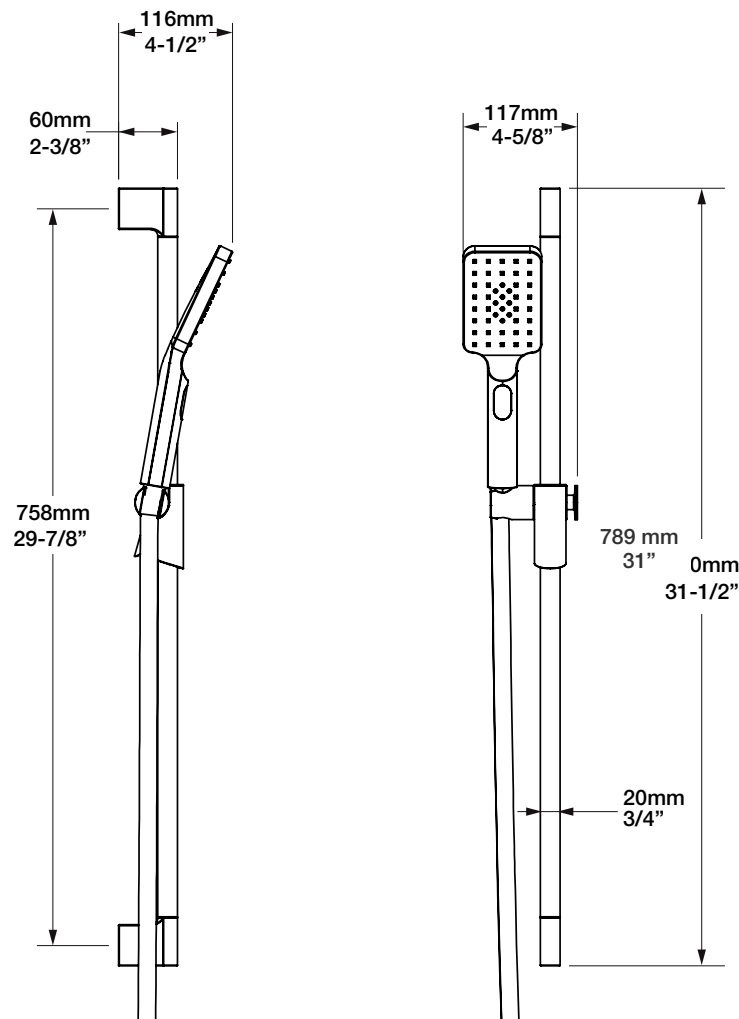

BARiL

Fiche Technique / Spec Sheet

B04-9100-00-xx

STYLE × FONCTION

Description

- Valve de douche pression équilibrée
- Valve à contrôle de débit
- *Pressure balanced shower control valve*
- *Volume control valve*

- Bec de bain 7" rond avec inverseur
- Installation "slip-on"
- Round 7" tub spout with diverter
- "Slip-on" installation

Finis disponibles / Available finishes

- CC: Chrome / *Chrome*
- NN: Nickel brossé / *Brushed Nickel*
- KK: Noir mat / *Matte Black*
- **: Fini spécial / *Special finish*
- GG: Or / *Gold*

Perçage pour l'installation
Hole size for installation

Min: Ø 20mm (3/4")
Max: Ø 35mm (1-3/8")

BARiL

Fiche Technique / Spec Sheet

DGL-2584-53-xx

STYLE × FONCTION

Description

- Douche à glissière Petite 3 jets
- *Petite 3-spray sliding shower bar*

Débit / Flow rate (pour option écologiques / for eco friendly options)

DGL-2584-53-xx	DGL-2584-53-xx-175	DGL-2584-53-xx-150
- 7,6 l/min - 80 psi - 2.0 gpm - 80 psi	- 6,6 l/min - 80 psi - 1.75 gpm - 80 psi	- 5,7 l/min - 80 psi - 1.5 gpm - 80 psi