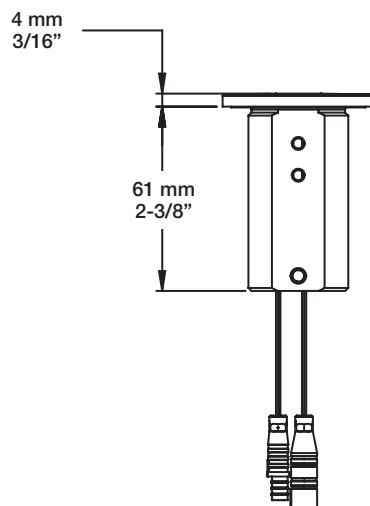

Finis disponibles / Available finishes

- CC: Chrome / *Chrome*
- SS: Acier inoxydable / *Stainless Steel*
- KK: Noir mat / *Matte black*
- LL: Laiton satiné / *Satin brass*
- BB: Blanc / *White*
- YY : Nickel poli / *Polished nickel*
- VV : Cuivre satiné / *Satin copper*
- TT : Bronze vénitien / *Venitian bronze*
- KM: Noir titane / *Black titanium*
- GG: Or / *Gold*