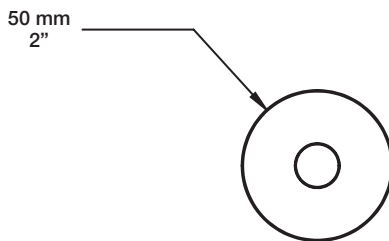

Finis disponibles / Available finishes

- CC: Chrome / *Chrome*
- SS: Acier inoxydable / *Stainless Steel*
- KK: Noir mat / *Matte black*
- LL: Laiton satiné / *Satin brass*
- BB: Blanc / *White*
- YY : Nickel poli / *Polished nickel*
- VV : Cuivre satiné / *Satin copper*
- TT : Bronze vénitien / *Venitian bronze*
- KM: Noir titane / *Black titanium*
- GG: Or / *Gold*