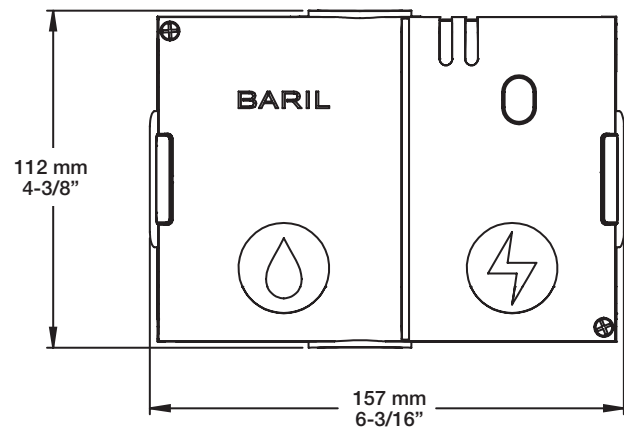

Finis disponibles / Available finishes

- CC: Chrome / *Chrome*
- SS: Acier inoxydable / *Stainless Steel*
- KK: Noir mat / *Matte black*
- LL: Laiton satiné / *Satin brass*
- BB: Blanc / *White*
- YY : Nickel poli / *Polished nickel*
- VV : Cuivre satiné / *Satin copper*
- TT : Bronze vénitien / *Venitian bronze*
- KM: Noir titane / *Black titanium*
- GG: Or / *Gold*