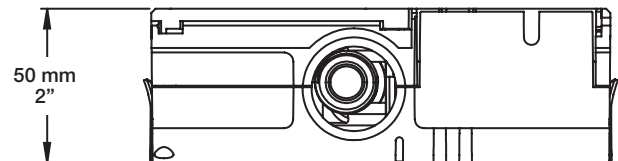

Finis disponibles / Available finishes

- CC: Chrome / *Chrome*
- SS: Acier inoxydable / *Stainless Steel*
- KK: Noir mat / *Matte black*
- LL: Laiton satiné / *Satin brass*
- BB: Blanc / *White*
- YY : Nickel poli / *Polished nickel*
- VV : Cuivre satiné / *Satin copper*
- TT : Bronze vénitien / *Venitian bronze*
- KM: Noir titane / *Black titanium*
- GG: Or / *Gold*