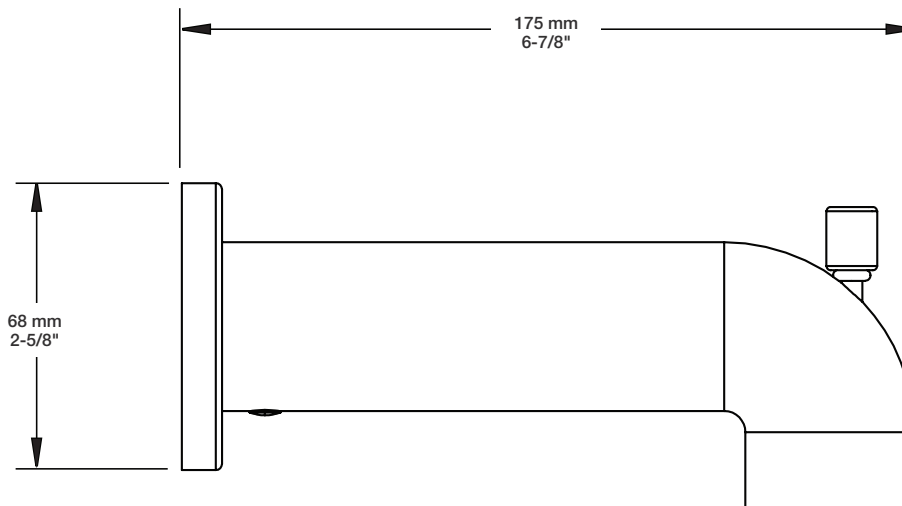

BARiL

Fiche Technique / Spec Sheet

BEC-0520-74-xx

STYLE × FONCTION

Description

- Bec de bain 7" rond avec inverseur
- Installation "slip-on"
- Round 7" tub spout with diverter
- "Slip-on" installation

Finis disponibles / Available finishes

- CC: Chrome / *Chrome*
- NN: Nickel brossé / *Brushed Nickel*
- KK: Noir mat / *Matte Black*
- **: Fini spécial / *Special finish*
- GG: Or / *Gold*

Perçage pour l'installation
Hole size for installation

Min: Ø 20mm (3/4")
Max: Ø 35mm (1-3/8")