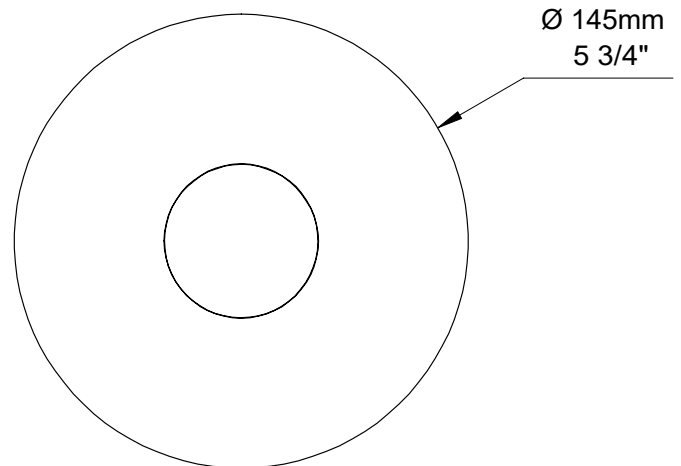

BARIL

Fiche Technique / Spec Sheet

B80-9101-00-xx

STYLE X FONCTION

Description

- Valve de douche pression équilibrée sans manette
- Valve à contrôle de débit
- Plaque mince en laiton
- Ensemble de manette vendue séparément
- *Pressure balanced shower control valve without handle*
- *Volume control valve*
- *Thin brass plate*
- *Handle kit sold separately*

Cartouche / Cartridge

- CAR-1020-40

Débit / Flow rate

- 23 l/min - 60 psi
- 6 gpm - 60 psi

Finis disponibles / Available finishes

- CC: Chrome / *Chrome*
- KK: Noir mat / *Matte Black*
- LL: Laiton satiné / *Satin Brass*
- BB: Blanc / *White*
- GG: Or / *Gold*
- NN: Nickel brossé / *Brushed Nickel*
- YY: Nickel poli / *Polished nickel*
- VV: Cuivre satiné / *Satin copper*
- TT: Bronze vénitien / *Venetian bronze*

RVA-9020-00-B

T80-9101-00-xx

Options de manette / Handle options