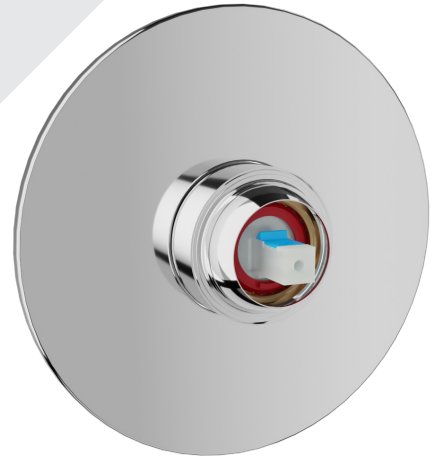

BARIL

Fiche Technique / Spec Sheet

B80-9101-00-xx

STYLE X FONCTION

Description

- Valve de douche pression équilibrée sans manette
- Valve à contrôle de débit
- Plaque mince en laiton
- Ensemble de manette vendue séparément
- *Pressure balanced shower control valve without handle*
- *Volume control valve*
- *Thin brass plate*
- *Handle kit sold separately*

Cartouche / Cartridge

- CAR-1020-40

Débit / Flow rate

- 23 l/min - 60 psi
- 6 gpm - 60 psi

Finis disponibles / Available finishes

- CC: Chrome / *Chrome*
- KK: Noir mat / *Matte Black*
- LL: Laiton satiné / *Satin Brass*
- BB: Blanc / *White*
- GG: Or / *Gold*
- NN: Nickel brossé / *Brushed Nickel*
- YY: Nickel poli / *Polished nickel*
- VV: Cuivre satiné / *Satin copper*
- TT: Bronze vénitien / *Venetian bronze*

RVA-9020-00-B

T80-9101-00-xx

Options de manette / Handle options