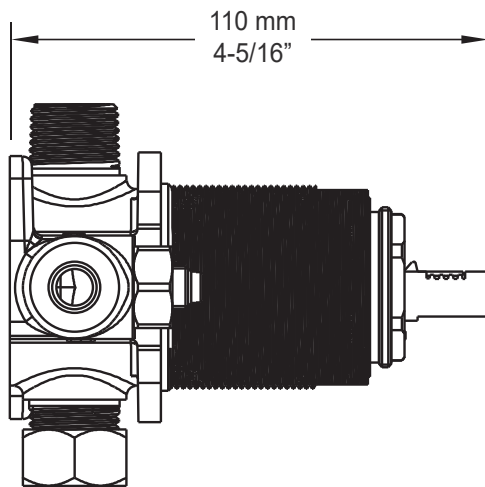

BARIL

Fiche Technique / Spec Sheet

B80-9101-00-xx

STYLE X FONCTION

Description

- Valve de douche pression équilibrée sans manette
- Valve à contrôle de débit
- Plaque mince en laiton
- Ensemble de manette vendue séparément
- *Pressure balanced shower control valve without handle*
- *Volume control valve*
- *Thin brass plate*
- *Handle kit sold separately*

Cartouche / Cartridge

- CAR-1020-40

Débit / Flow rate

- 23 l/min - 60 psi
- 6 gpm - 60 psi

Finis disponibles / Available finishes

- CC: Chrome / *Chrome*
- KK: Noir mat / *Matte Black*
- LL: Laiton satiné / *Satin Brass*
- BB: Blanc / *White*
- GG: Or / *Gold*
- NN: Nickel brossé / *Brushed Nickel*
- YY: Nickel poli / *Polished nickel*
- VV: Cuivre satiné / *Satin copper*
- TT: Bronze vénitien / *Venetian bronze*

RVA-9020-00-B

T80-9101-00-xx

Options de manette / Handle options