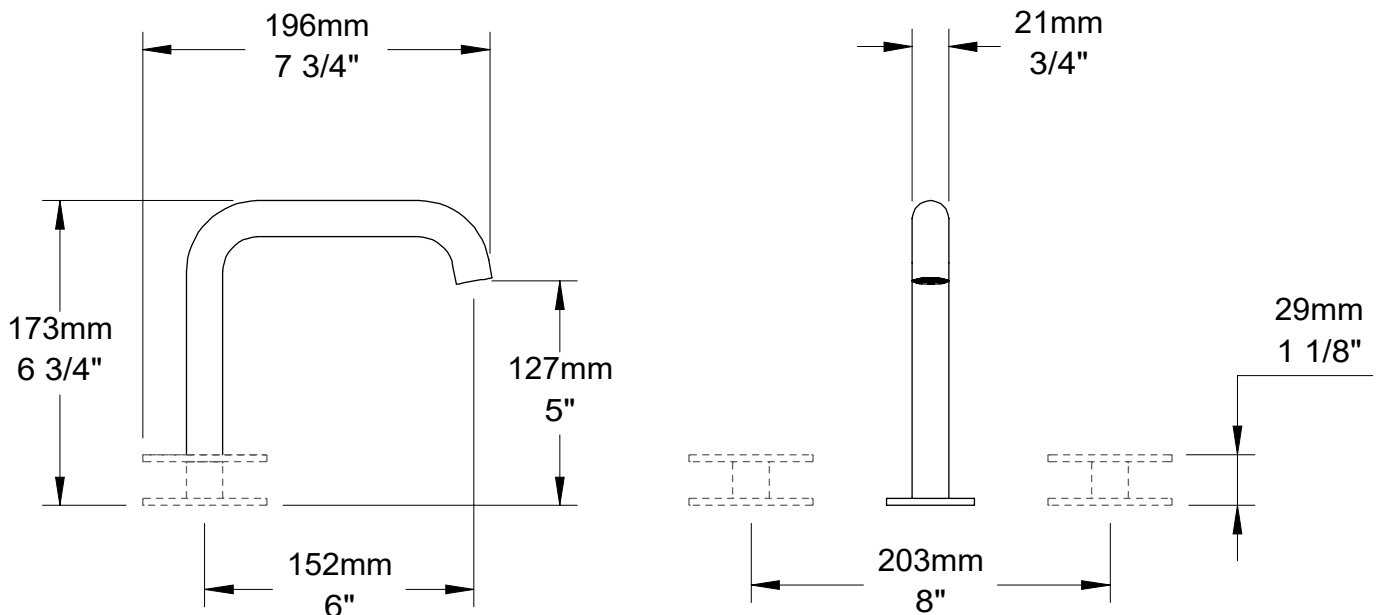

BARIL

Fiche Technique / Spec Sheet

B80-8002-1PL-xx

STYLE X FONCTION

Description

- Robinet de lavabo 8" c/c, renvoi inclus
- Jet laminaire
- Renvoi à bouton poussoir avec trop-plein inclus
- Ensemble de manette vendue séparément
- 8" c/c lavatory faucet, drain included
- Laminar stream
- Push-button drain with overflow included
- Handle kit sold separately

Cartouche / Cartridge

- CAR-3820-01 (Froid / Cold), CAR-3820-02 (Chaud / Hot)

Débit / Flow rate

- 4.5 l/min - 60 psi
- 1.2 gpm - 60 psi

Finis disponibles / Available finishes

- CC: Chrome / Chrome
- KK: Noir mat / Matte Black
- LL: Laiton satiné / Satin Brass
- BB: Blanc / White
- GG: Or / Gold
- NN: Nickel brossé / Brushed Nickel
- YY: Nickel poli / Polished nickel
- VV: Cuivre satiné / Satin copper
- TT: Bronze vénitien / Venetian bronze

Options de manette / Handle options